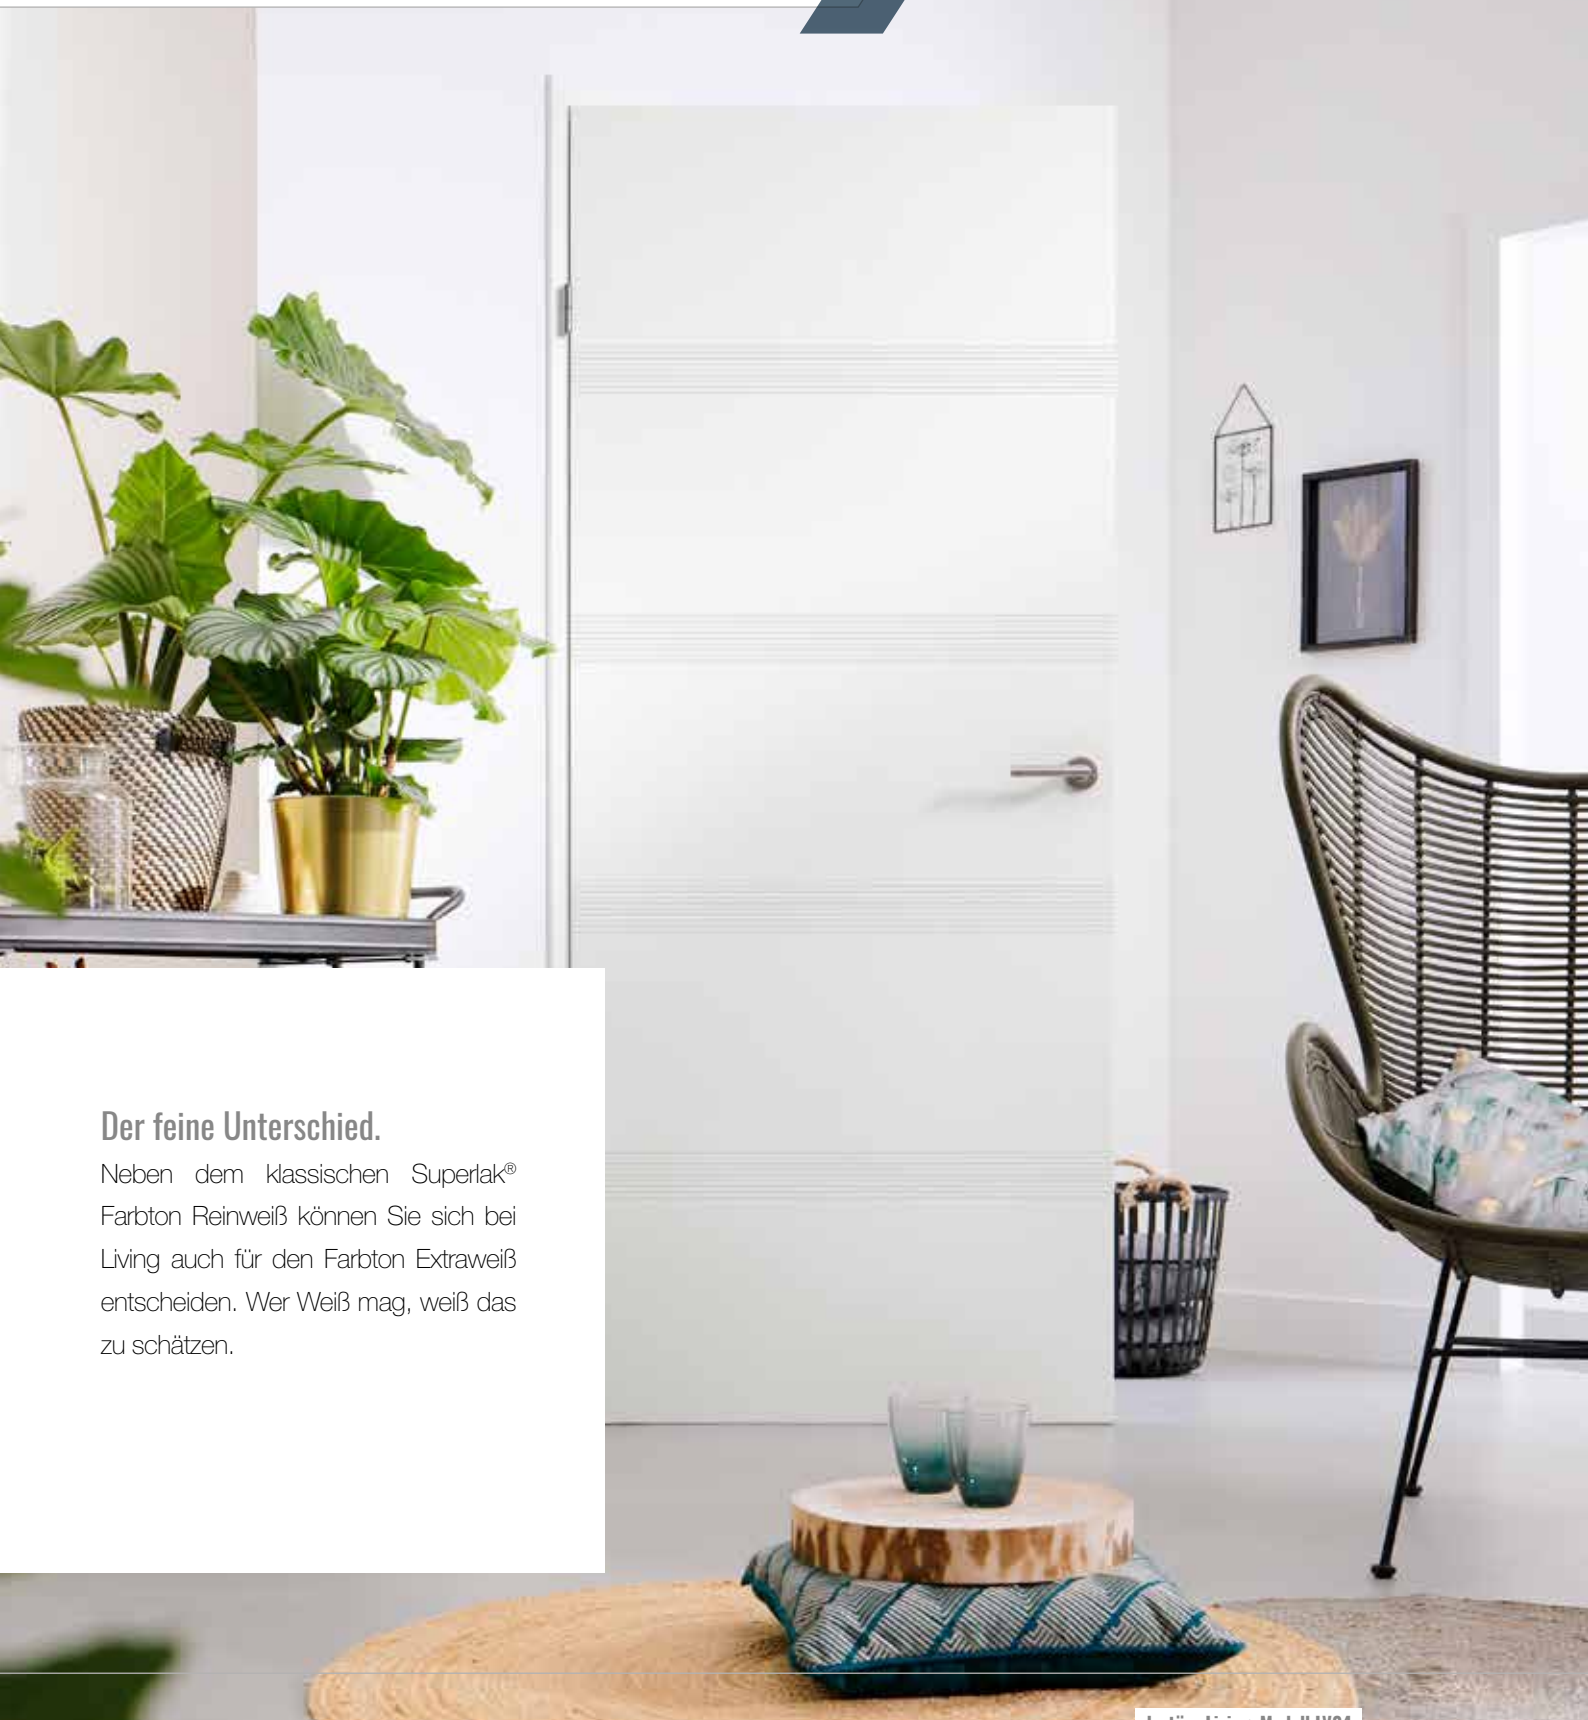

STILTÜREN | KOLLEKTION LIVING

Der feine Unterschied.

Neben dem klassischen Superlak® Farbton Reinweiß können Sie sich bei Living auch für den Farbton Extraweiß entscheiden. Wer Weiß mag, weiß das zu schätzen.