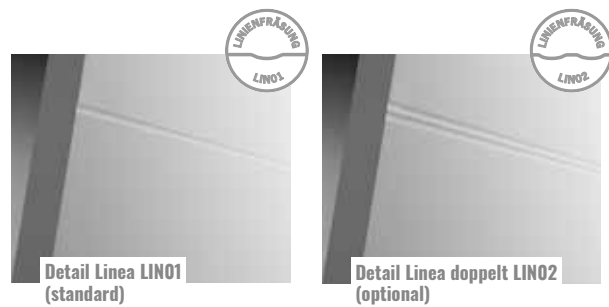

Mehr Linienvariationen in der Kollektion Connect, Linea, ViVa und E-Lite.

Die Wahl aus zwei verschiedenen Linienfräsungen:

- Linea LIN01 (standard)
- Kontur 8 mm VLG03

Die Wahl aus vier verschiedenen Linienfräsungen:

- Linea LIN01 (standard)
- Linea doppelt LIN02
- Kontur 8 mm VLG03
- Kontur 8 mm doppelt VLG04

dextūra ViVa, Modell VV34