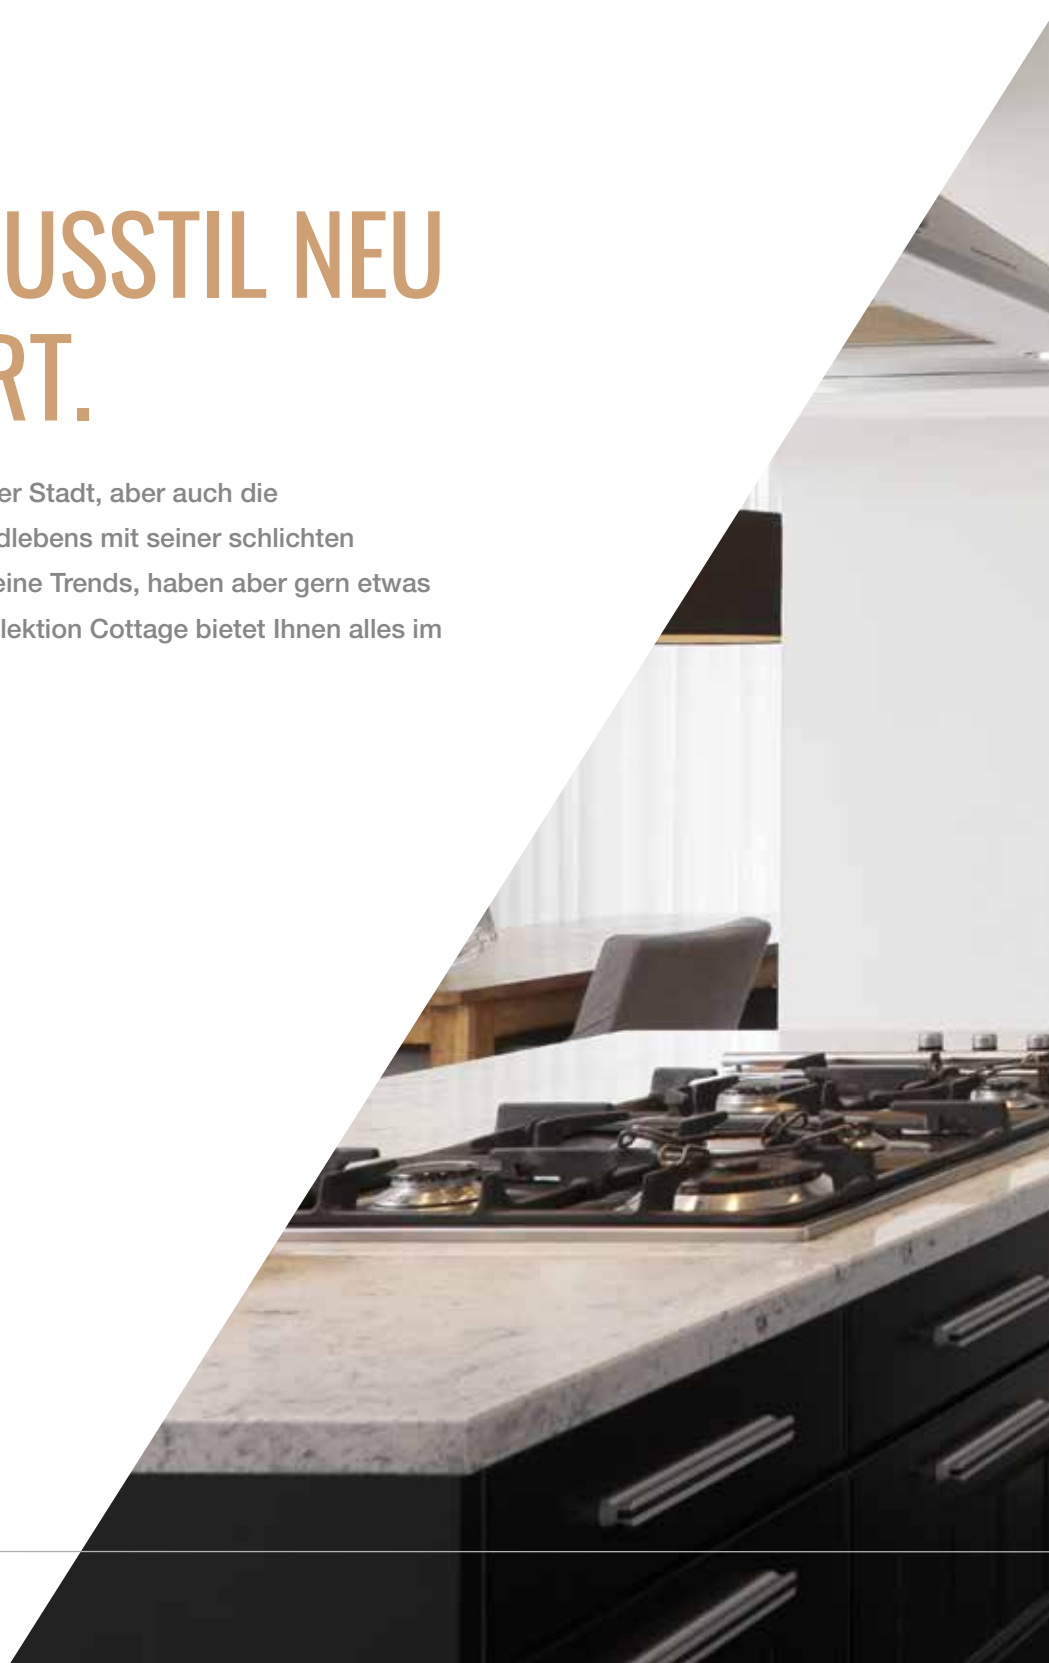

CE13
Linien

CE14
Glas und Linien

CE17
Linien

dextūra Cameo, detail Modell CE11

LANDHAUSSTIL NEU DEFINIERT.

Sie lieben das Leben in der Stadt, aber auch die Ursprünglichkeit des Landlebens mit seiner schlichten Eleganz? Sie brauchen keine Trends, haben aber gern etwas Abwechslung? Die Türkollektion Cottage bietet Ihnen alles im richtigen Rahmen.