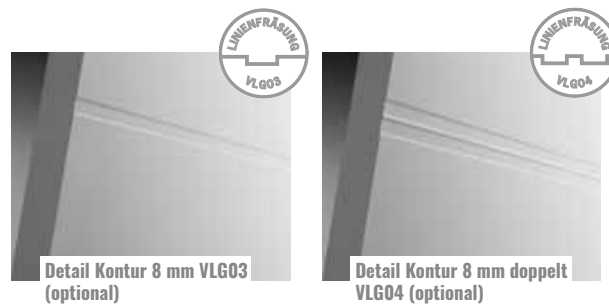

Mehr Linienvariationen in der Kollektion Connect, Linea, ViVa und E-Lite.

Die Wahl aus zwei verschiedenen Linienfräsungen:

- Linea LIN01 (standard)
- Kontur 8 mm VLG03

Die Wahl aus vier verschiedenen Linienfräsungen:

- Linea LIN01 (standard)
- Linea doppelt LIN02
- Kontur 8 mm VLG03
- Kontur 8 mm doppelt VLG04

dextūra ViVa, Modell VV34