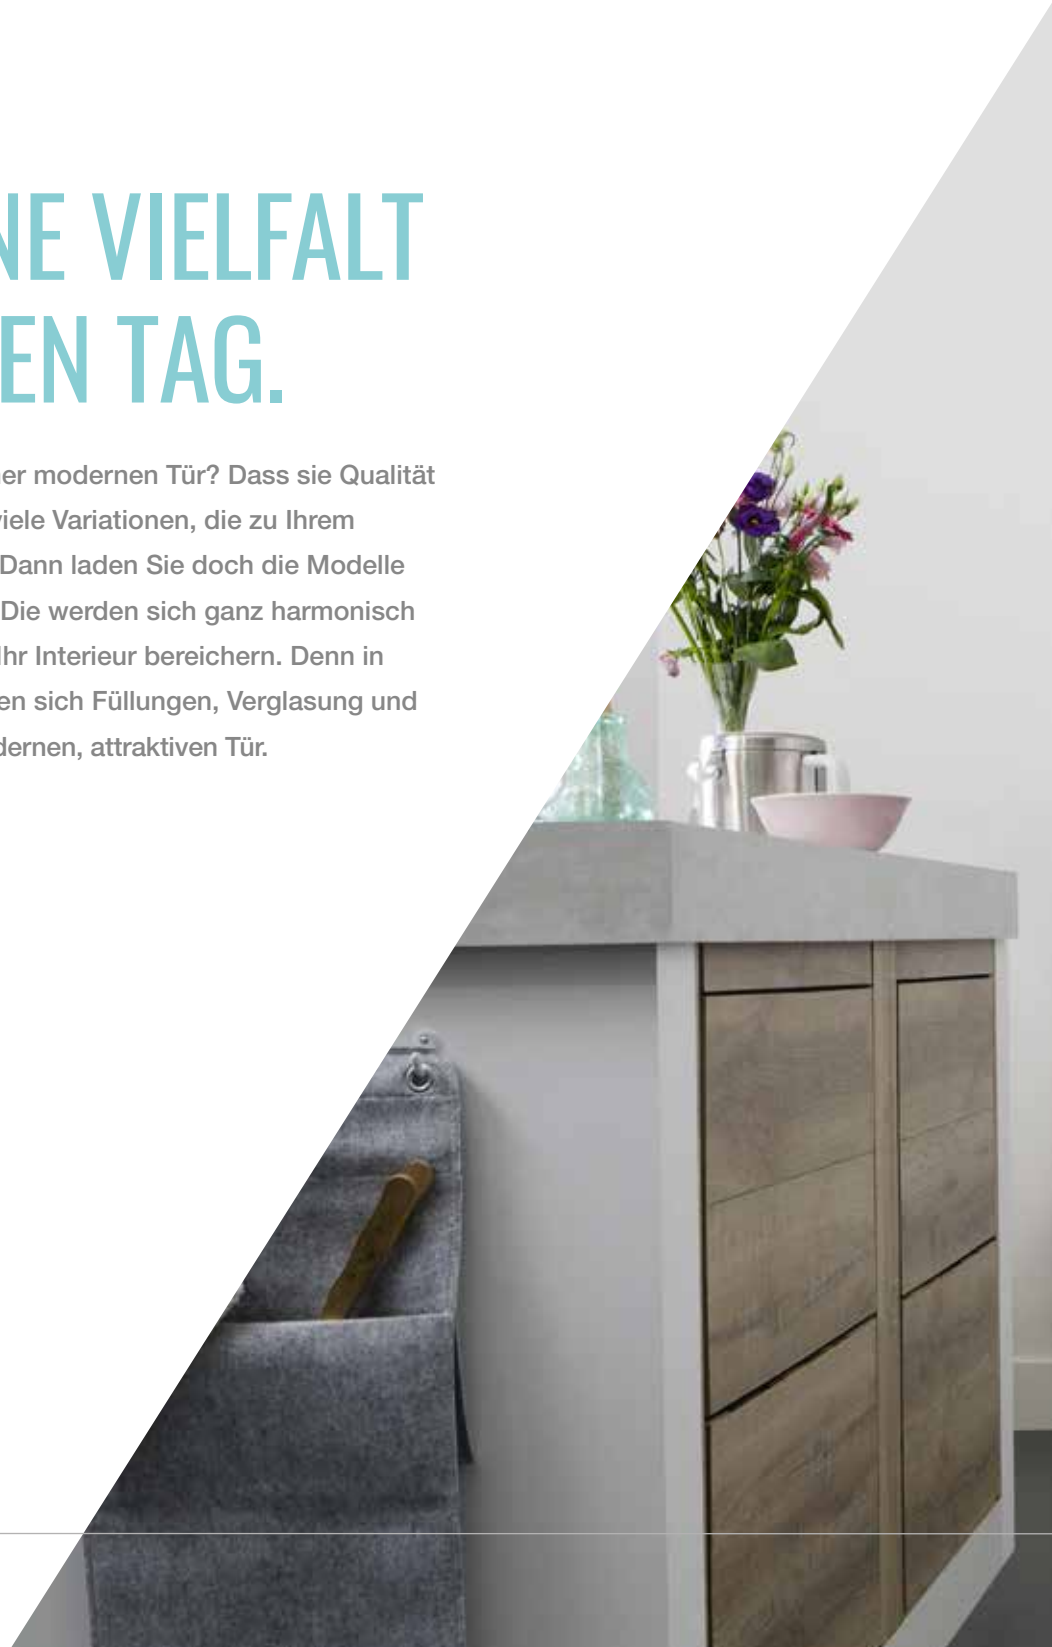

MODERNE VIELFALT FÜR JEDEN TAG.

Was erwarten Sie von einer modernen Tür? Dass sie Qualität und Design bietet? Und viele Variationen, die zu Ihrem Einrichtungsstil passen? Dann laden Sie doch die Modelle von Connect zu sich ein. Die werden sich ganz harmonisch Ihrem Stil anpassen und Ihr Interieur bereichern. Denn in dieser Kollektion verbinden sich Füllungen, Verglasung und Liniendesign zu einer modernen, attraktiven Tür.