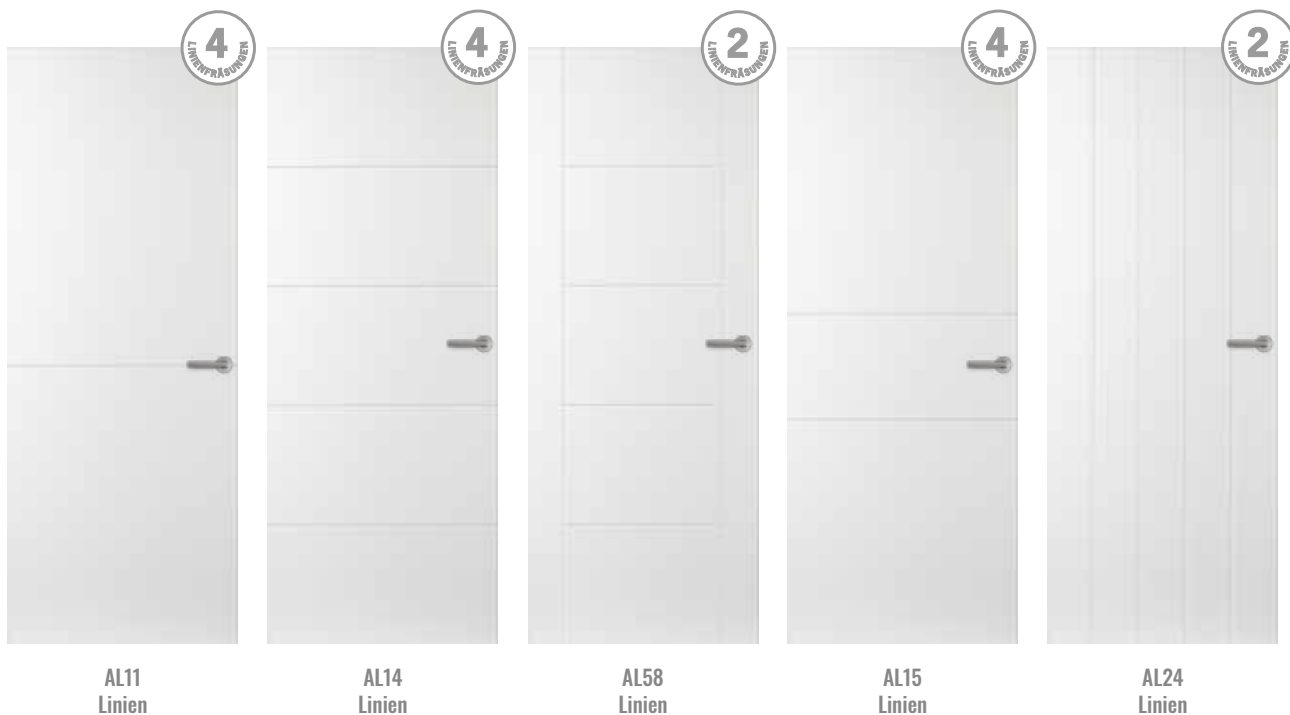

AUF EINER LINIE MIT DER INDIVIDUALITÄT.

Sie haben den aktuellen Trend für sich entdeckt und lieben Linienfräsungen im Türblatt? Außerdem möchten Sie Ihre persönliche Note wahren und Ihre Wünsche sollen bezahlbar sein? Glückwunsch, mit Linea haben Sie Ihre Tür gefunden. Wählen Sie aus einer Vielzahl an Designs.

dextúra Linea, Modell AL14

STILTÜREN | KOLLEKTION LINEA

Damit sich Ihr Leben gut anfühlt.

Die Linienfräsungen der Linea Türen verführen. Sie werden sich selbst dabei ertappen, wie Ihre Finger daran entlang fahren. Und wenn Sie gemütlich im Zimmer sitzen, werden Ihre Augen das dann übernehmen. Es ist doch nur eine Tür, werden Sie sagen. Oder doch ein wichtiges Element des Interieurs? Probieren Sie es aus. Zuhause.