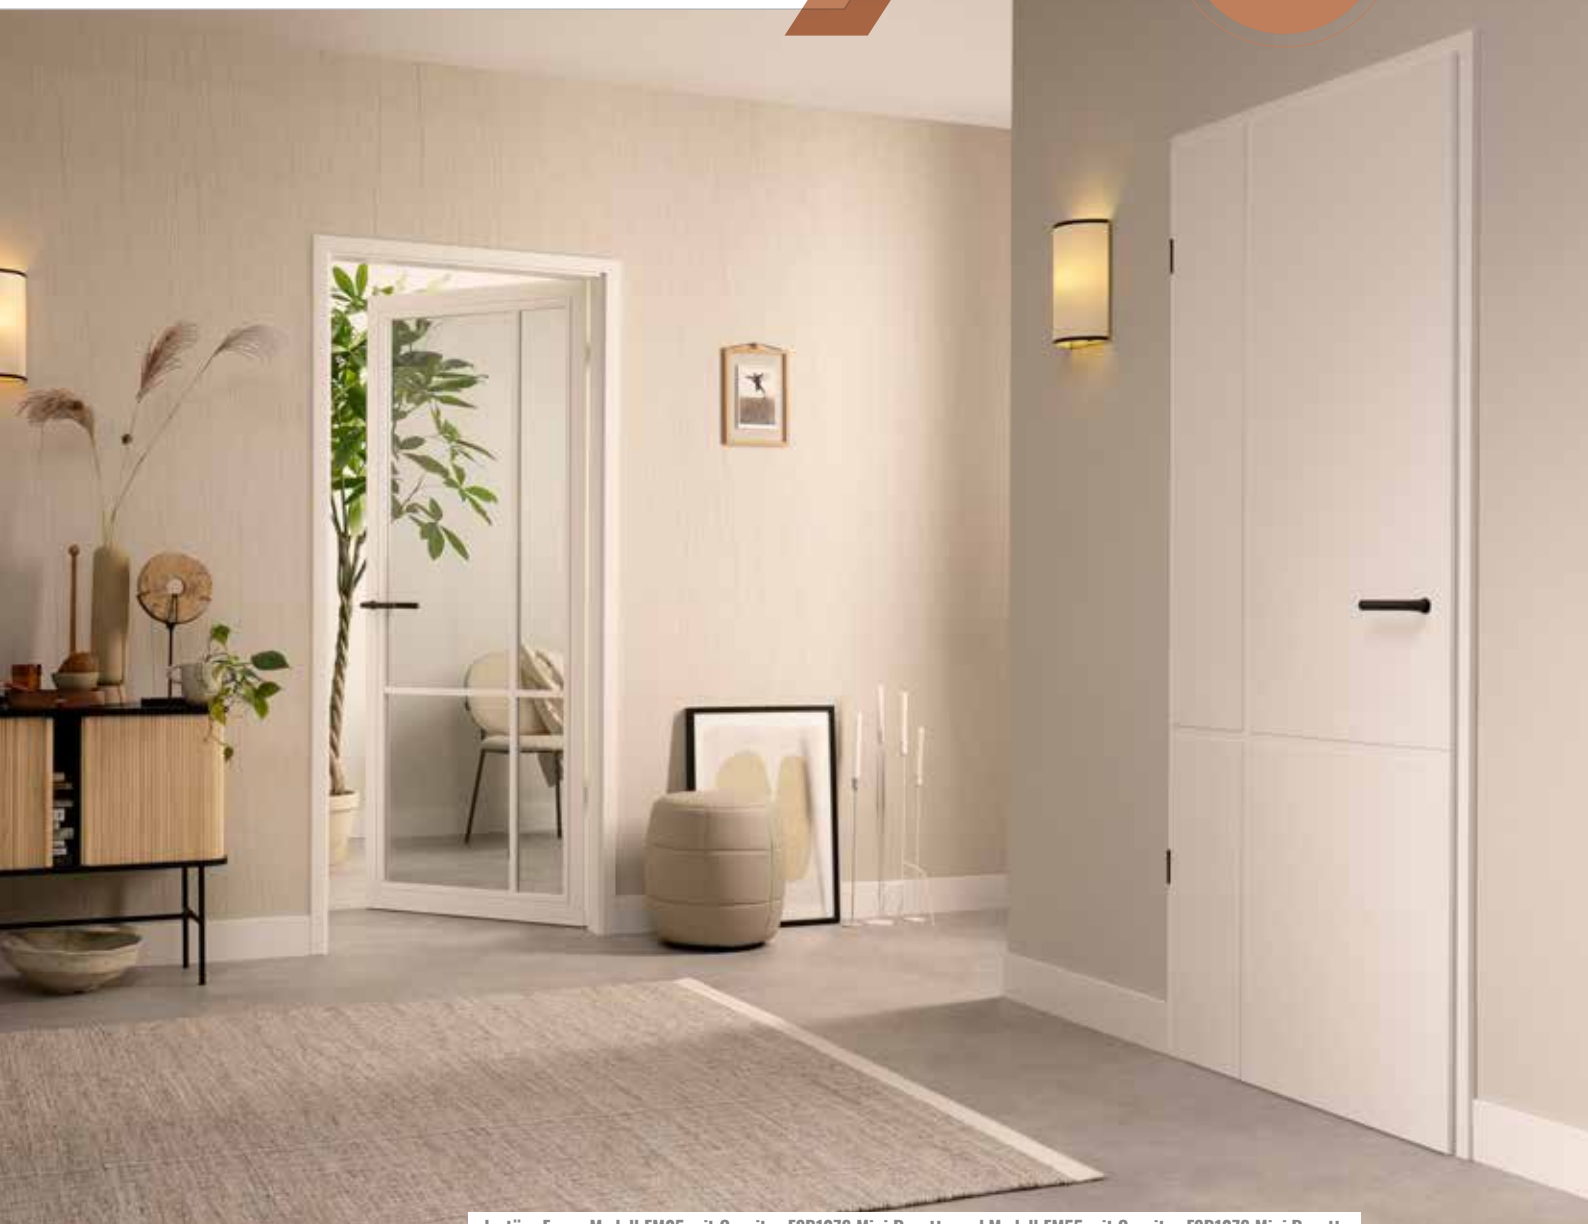

dextúra Form, Modell FM03

dextūra Form, Modell FM05 mit Garnitur FSB1076 Mini Rosette und Modell FM55 mit Garnitur FSB1076 Mini Rosette