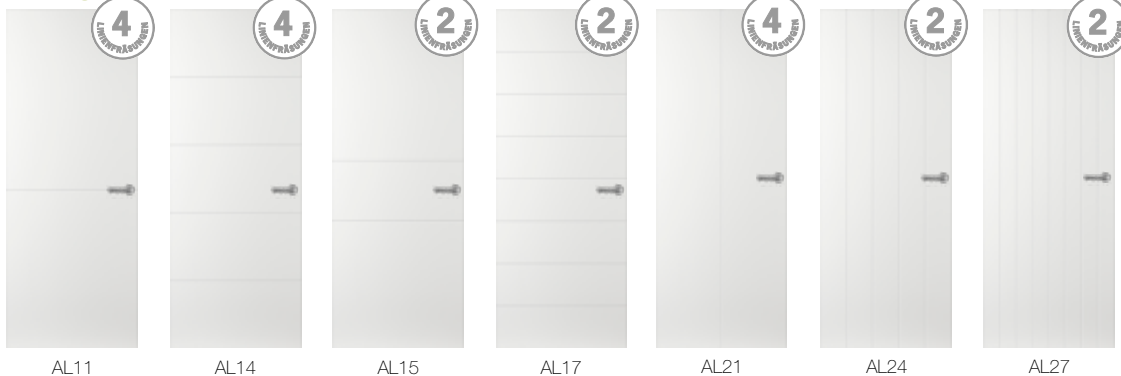

CN56

VIVA TÜREN

VV25 VV26 VV29 VV30 VV31 VV32 VV39

VV40 VV41 VV42 VV01 VV05 VV08* VV10

VV44 VV11 VV12 VV33* VV34 VV35 VV36

VV37 VV38* VV45 VV46 VV47 VV15 VV14

* Auch ohne Linien erhältlich.

ÜBERSICHT. STILTÜREN.

LINEA TÜREN

CAMEO TÜREN

COTTAGE TÜREN

CHARACTER TÜREN

ÜBERSICHT. STILTÜREN.

FORM TÜREN

FM01

FM51