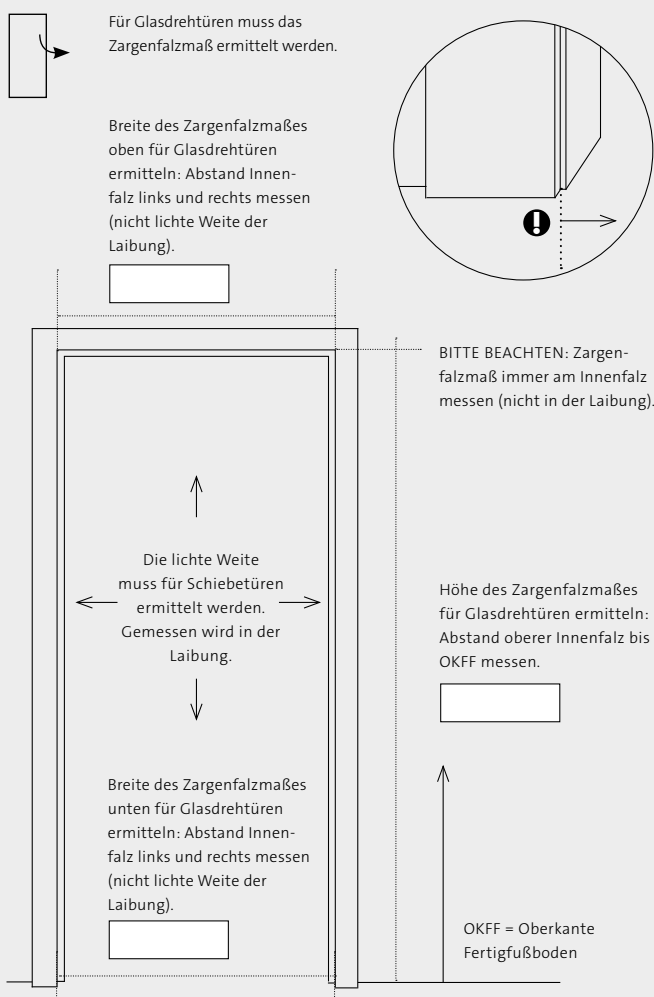

(ACHTUNG Hier nicht das Glastürmaß eintragen, zu den Überständen je Beschlagsystem berät Sie Ihr Fachhandel)

MEINE CHECKLISTE FÜR DEN BESUCH IM FACHHANDEL

- bei Schiebetürsystemen beachten:
Sockelleisten ausmessen/Einbau über Zarge
- nach passenden Türgriffen für Holz- und
Wohnungseingangstüren fragen

Meine Notizen:

.....
.....
.....
.....

RICHTIG MESSEN

Unsere Aufmaßblätter finden Sie auf WWW.GRIFFWERK.DE

GUT ZU WISSEN:

Wo kann ich Glastüren und Beschläge der Designerin Jette Joop ansehen?

Glastüren und Beschläge der Designerin Jette Joop finden Sie beim Fachhandel in Ihrer Nähe. Die Händlersuche finden Sie auf WWW.GRIFFWERK.DE.