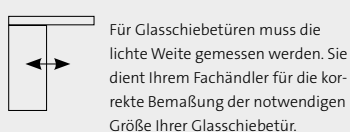

RICHTIG MESSEN

Unsere Aufmaßblätter finden Sie auf WWW.GRIFFWERK.DE

GUT ZU WISSEN:

Wo kann ich Glastüren und Beschläge der Designerin Jette Joop ansehen?

Glastüren und Beschläge der Designerin Jette Joop finden Sie beim Fachhandel in Ihrer Nähe. Die Händlersuche finden Sie auf WWW.GRIFFWERK.DE.

Wie kann ich sicher sein, dass ich richtig messe?

Das richtige Aufmaß können Sie mit einem Aufmaßblatt für Glastüren selbst ermitteln. Gerne vermisst ein Profi für Sie die neue Glastür. Ihr Fachhandel berät Sie gerne und hilft auch bei der Auswahl und Montage. Am besten bringen Sie zum Erstgespräch Breite und Höhe des Zargenfalzmaßes für Glasdrehüren oder die Abmessungen der lichten Weite für Glasschiebetüren mit (siehe Skizze links).

Müssen Zargen getauscht werden?

Nicht unbedingt, denn Schiebetürsysteme können gegebenenfalls über die bestehenden Zargen montiert werden. Messen Sie dazu am besten, wie hoch die Zarge ist, so dass die Glastüren später nicht anschlagen und nehmen Sie diese Information mit zum Beratungsgespräch.

Kann eine Holztür gegen eine Glastür getauscht werden?

Das ist möglich. Für die Montage einer neuen Glasdrehtür muss die Höhe der Bänder und der Falle berücksichtigt werden. Ihr Fachhandel kann die Tür nach Ihren Wünschen fertigen lassen. Der Austausch einer Drehtür ist schnell gemacht.

Was muss bei Drehüren beachtet werden?

Bei Drehüren muss das Innenmaß der Zarge (Zargenfalzmaß) gemessen werden.

Brauche ich eine Zarge?

Für Schiebetürsysteme wird keine Zarge benötigt. Es ist darauf zu achten, dass die Glasflächen ausreichend überstehen, so dass die lichte Öffnung abgedeckt wird. Ihr Fachhandel berät Sie gerne.