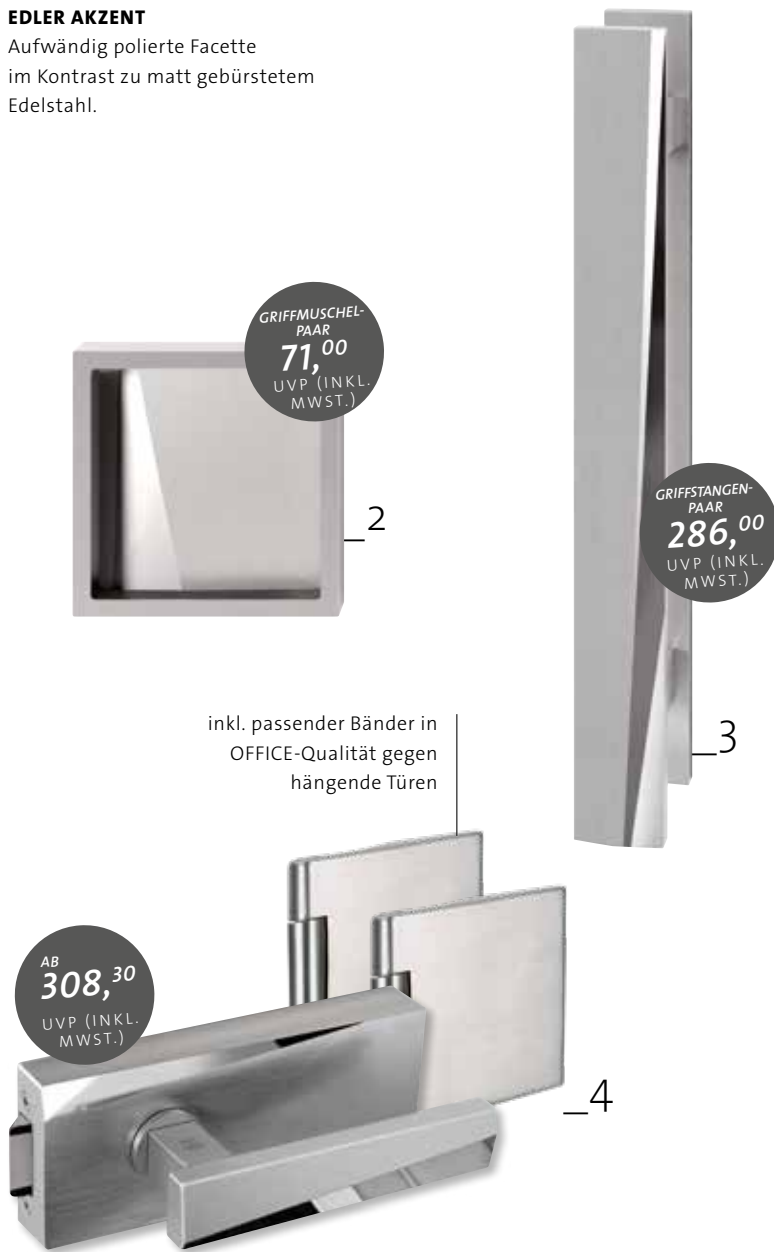

EDLER AKZENT

Aufwändig polierte Facette
im Kontrast zu matt gebürstetem
Edelstahl.

GRIFFMUSCHEL-
PAAR
71,00
UVP (INKL.
MWST.)

GRIFSTANGEN-
PAAR
286,00
UVP (INKL.
MWST.)

AB
308,30
UVP (INKL.
MWST.)

inkl. passender Bänder in
OFFICE-Qualität gegen
hängende Türen

1_ JETTE VISION RG Rosettengarnitur, Edelstahl matt, BB/PZ **79,40**, WC **100,60** | **2_ JETTE VISION GM** Griffmuschel, Edelstahl-Optik, **71,00** | **3_ JETTE VISION GST** Griffstangen, Edelstahl-Optik, **286,00** | **4_ JETTE VISION SK** Schlosskasten inkl. 3-tlg. Bänder, Edelstahl matt, UV **308,30**, BB/PZ **322,40**, WC **385,30**