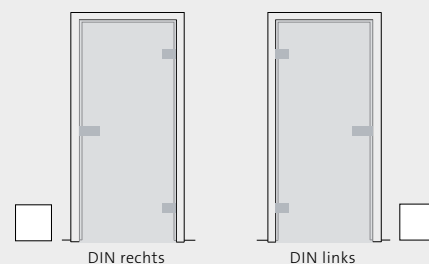

Links oder rechts?

Auf welcher Seite werden sich die Beschläge befinden?

ÜBERSICHT DER KONFIGURATIONSMÖGLICHKEITEN:

GLASTÜRDESIGN	GRÜNGLAS	WEISSGLAS	GRAUGLAS	MATT	SONDERMASS*)
VISION (1)	-	x	-	x	x
RUTIL (2)	-	x	-	-	x
WAVE	x	x	x	x	x
FOREVER	x	x	x	x	x
DOTS	x	x	x	x	x
FRAME	x	x	x	x	x
LINES	x	x	x	x	x

*) Sondermaße sind möglich, auch raumhoch bis 2,5m (weitere Maße auf Anfrage)

(1) Glastür VISION ist nicht in Grauglas erhältlich.

(2) Glastür RUTIL ist nicht in Grauglas und nicht matt (mit rückseitiger Satinierung für mehr Sichtschutz) erhältlich. Dieses Dekor bietet bereits ausreichend Sichtschutz.