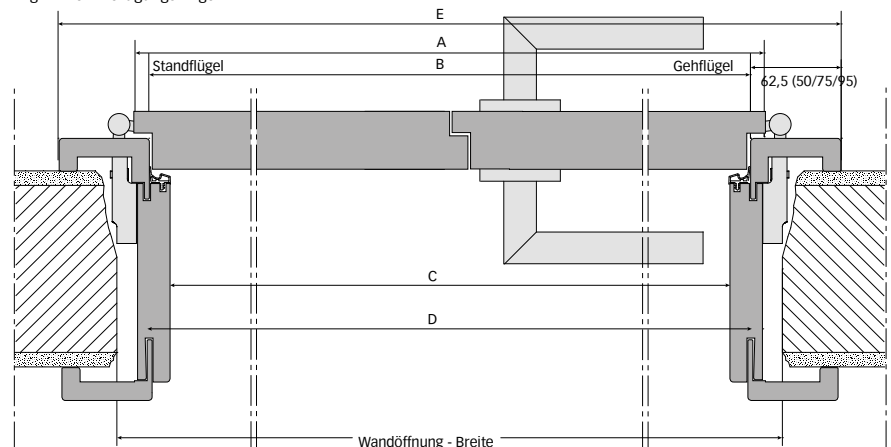

Dank der Vielfalt von Herholz mit seiner bis dato unerreichten Maßvielfalt lassen sich Türen unterschiedlichster Größe und Höhe problemlos in jedes Raumkonzept einfügen. Die Produkte werden in großen Serien aber auch in exklusiver Einzelanfertigung individuell nach den Wünschen der Bauherren/Renovierer und den Anforderungen des Objektes gefertigt. Selbst bei technischen Türen wie etwa einbruchhemmenden Elementen oder bei Schallschutztüren oder auch Brand-/ Rauchschutztüren ist die maßliche Variantenvielfalt und damit projektbezogene Realisierung gegeben.

Höhenmaße

DIN rechts

DIN links

Breitenmaße

2-flg. Einzelanfertigungszarge

	Wandöffnung DIN 18 100 (Nennmaß)	Türblatt (Außenmaß)	Zargen- falzmaß	Lichtes Durchgangs- maß	Außenkante Futter ²⁾	Außenkante Bekleidung bei 50 mm ³⁾	Außenkante Bekleidung bei 62,5 mm ³⁾	Außenkante Bekleidung bei 75 mm ³⁾	Außenkante Bekleidung bei 95 mm ³⁾
Maße in mm		A	B	C	D	E	E	E	E
Breite (1-flg.)	635	610	591	563	609	691	716	741	781
	760	735	716	688	734	816	841	866	906
	885	860	841	813	859	941	966	991	1031
	1010	985	966	938	984	1066	1091	1116	1156
	1135	1110	1091	1063	1109	1191	1216	1241	1281
Breite (2-flg.)	1250	1210	1191	1163	1209	1291	1316	1341	1381
	1500	1460	1441	1413	1459	1541	1566	1591	1631
	1750	1710	1691	1663	1709	1791	1816	1841	1881
	2000	1960	1941	1913	1959	2041	2066	2091	2131
Höhe	2005	1985	1980 ¹⁾	1966	1989	2030	2043	2055	2075
	2130	2110	2105 ¹⁾	2091	2114	2155	2168	2180	2200