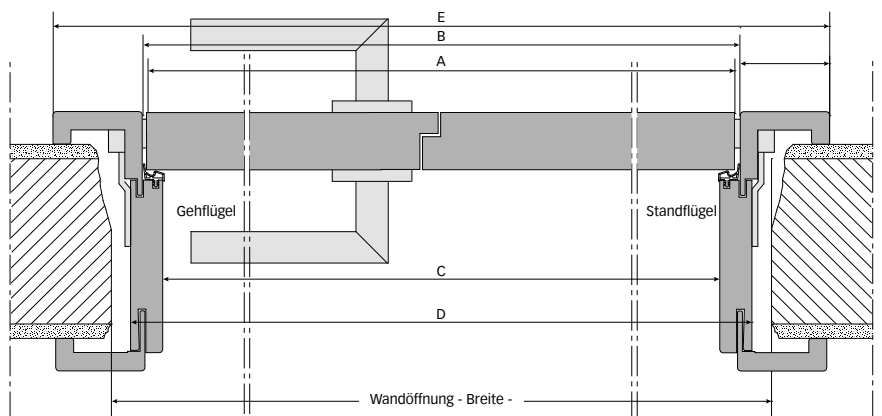

2) Die Bandtaschen tragen ca. 17 mm auf.

3) Zierbekleidung -4 mm in der Breite und -2 mm in der Höhe

Höhenschnitt gefälzt

Querschnitt gefälzt

2-flg., S-Design

DGNB Mitglied

Fit für die Zukunft

Zertifizierungssysteme für nachhaltiges Bauen gibt es einige. Das DGNB System ist einzigartig. Es dient der objektiven Beschreibung und Bewertung der Nachhaltigkeit von Gebäuden und Stadtquartieren. Bewertet wird die Qualität im umfassenden Sinne, über den kompletten Gebäudelebenszyklus hinweg.