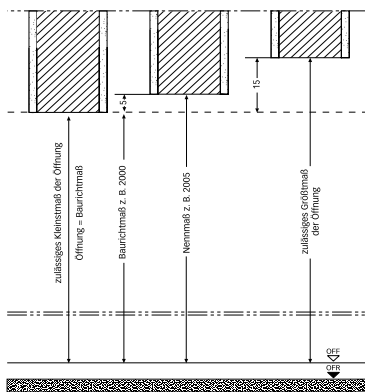

Nehmen Sie Maß

Die Maßvielfalt bei Türen

Mit seiner enormen Maßvielfalt bietet der Türen-Spezialist Herholz zeitgemäße und komfortable Lösungen für jede individuelle Neubau- bzw. Modernisierungsaufgabe. Die Herholz-Holzumfassungszargen sind durch ihr Konstruktionsprinzip und ihre Maßvielfalt flexibel und universell einsetzbar.

Dank der Vielfalt von Herholz mit seiner bis dato unerreichten Maßvielfalt lassen sich Türen unterschiedlichster Größe und Höhe problemlos in jedes Raumkonzept einfügen. Die Produkte werden in großen Serien aber auch in exklusiver Einzelanfertigung individuell nach den Wünschen der Bauherren/Renovierer und den Anforderungen des Objektes gefertigt. Selbst bei technischen Türen wie etwa einbruchhemmenden Elementen oder bei Schallschutztüren oder auch Brand-/ Rauchschutztüren ist die maßliche Variantenvielfalt und damit projektbezogene Realisierung gegeben.

Höhenmaße