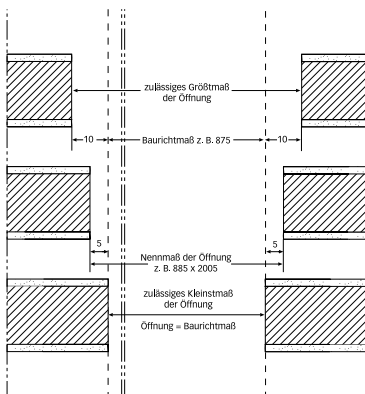

Dank der Vielfalt von Herholz mit seiner bis dato unerreichten Maßvielfalt lassen sich Türen unterschiedlichster Größe und Höhe problemlos in jedes Raumkonzept einfügen. Die Produkte werden in großen Serien aber auch in exklusiver Einzelanfertigung individuell nach den Wünschen der Bauherren/Renovierer und den Anforderungen des Objektes gefertigt. Selbst bei technischen Türen wie etwa einbruchhemmenden Elementen oder bei Schallschutztüren oder auch Brand-/ Rauchschutztüren ist die maßliche Variantenvielfalt und damit projektbezogene Realisierung gegeben.

Höhenmaße

DIN rechts

DIN links

Breitenmaße

2-flg. Einzelanfertigungszarge

	Wandöffnung DIN 18 100 (Nennmaß)	Türblatt (Außenmaß)	Zargen- falzmaß	Lichtes Durchgangs- maß	Außenkante Futter ²⁾	Außenkante Bekleidung bei 50 mm ³⁾	Außenkante Bekleidung bei 62,5 mm ³⁾	Außenkante Bekleidung bei 75 mm ³⁾	Außenkante Bekleidung bei 95 mm ³⁾
Maße in mm		A	B	C	D	E	E	E	E
Breite (1-flg.)	635	610	591	563	609	691	716	741	781
	760	735	716	688	734	816	841	866	906
	885	860	841	813	859	941	966	991	1031
	1010	985	966	938	984	1066	1091	1116	1156
	1135	1110	1091	1063	1109	1191	1216	1241	1281
Breite (2-flg.)	1250	1210	1191	1163	1209	1291	1316	1341	1381
	1500	1460	1441	1413	1459	1541	1566	1591	1631
	1750	1710	1691	1663	1709	1791	1816	1841	1881
	2000	1960	1941	1913	1959	2041	2066	2091	2131
Höhe	2005	1985	1980 ¹⁾	1966	1989	2030	2043	2055	2075
	2130	2110	2105 ¹⁾	2091	2114	2155	2168	2180	2200