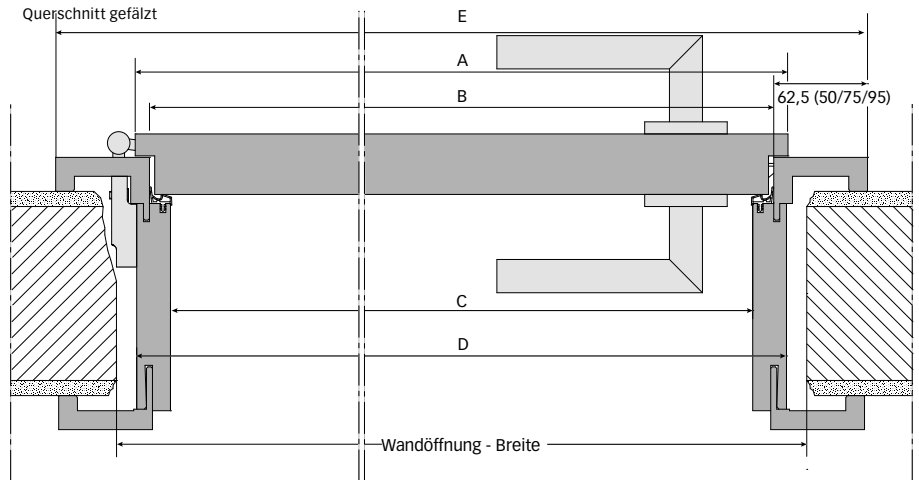

Querschnitt gefälzt