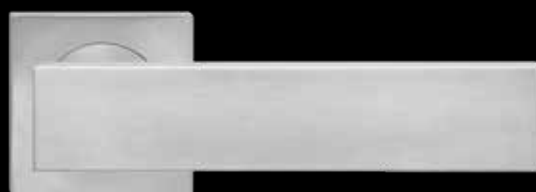

Milano - ER52Q
Edelstahl matt