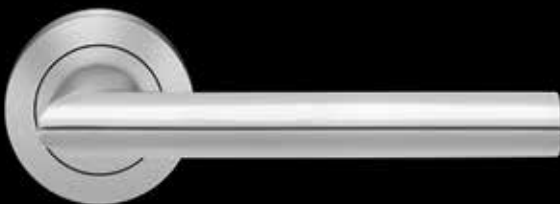

Verona - ER37
Edelstahl matt