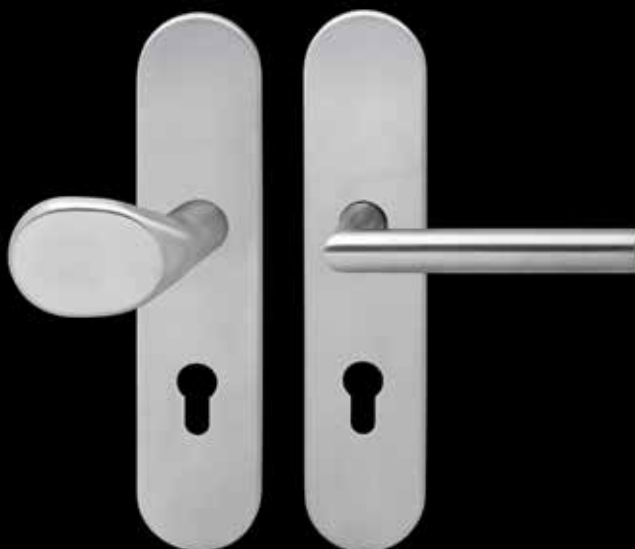

Schutzbeschlag ESG 675
Edelstahl matt
SK2, ES1, RC3 und SKG***

Bei KARCHER DESIGN sind unterschiedliche Schutzbeschläge erhältlich, die nach DIN18257 in den Klassen ES1, ES2 oder ES3 zertifiziert sind. Unsere Schutzgarnituren und Schutzrosetten sind mit oder ohne Kernziehschutz erhältlich.

LASSEN SIE SICH VON IHREM FACHHÄNDLER BERATEN

KARCHER
DESIGN

Karcher GmbH
Raiffeisenstraße 32
74906 Bad Rappenau
Tel.: +49 7264 9164-0
mail@karcher-design.de
www.karcher-design.de