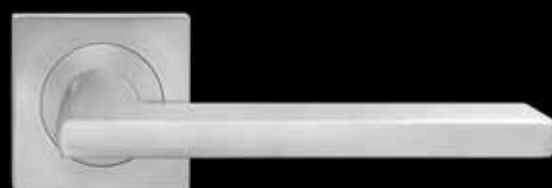

## Bronzekanten

Abgeschliffene Kanten offenbaren eine angenehme bronzefarbene Kontur. Dies erzeugt einen optimalen Kontrast zum geschmeidigen Schwarzton.

Las Vegas - ER87  
Edelstahl matt

GERMAN  
DESIGN  
AWARD  
SPECIAL  
2019

Las Vegas - ER87  
Edelstahl poliert

Paris - ER55  
Edelstahl matt

Madrid - ER56  
Edelstahl matt

Nevada - ER88  
Edelstahl matt

Nevada - ER88Q  
Edelstahl matt

Montana - ER54  
Edelstahl matt

Montana - ER54Q  
Edelstahl matt