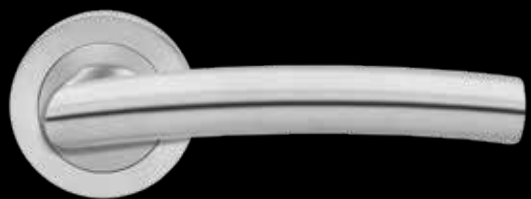

Madrid - ER56
Edelstahl matt