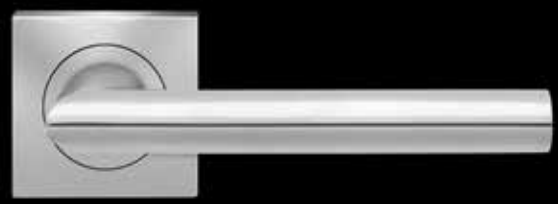

Verona - ER37Q
Edelstahl matt