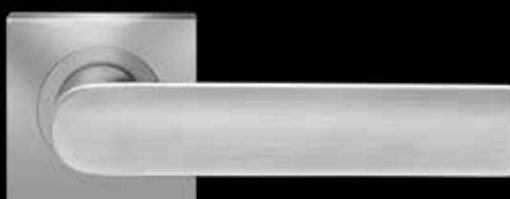

London - ER51Q
Edelstahl matt