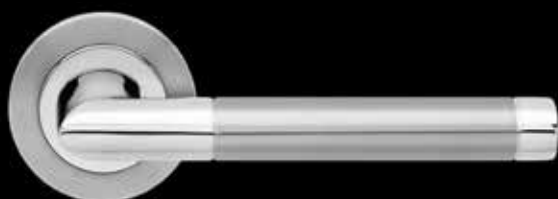

Rio Steel - ER34  
Edelstahl poliert/matt

Lignano Steel - ER35  
Edelstahl matt

Lignano Steel - ER35  
Edelstahl poliert/ matt

New York - ER65  
Edelstahl matt

New York - ER65  
Edelstahl poliert/matt

Verona - ER37  
Edelstahl poliert/matt