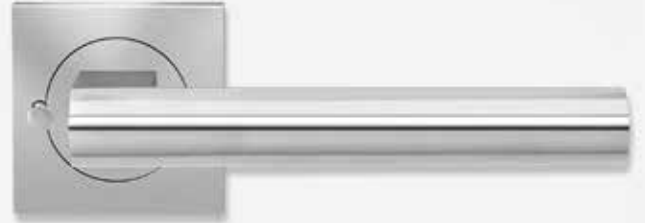

Madeira - ER45Q S9
Edelstahl matt