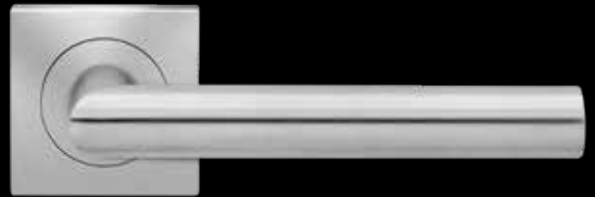

Rhodos - ER28Q
Edelstahl matt