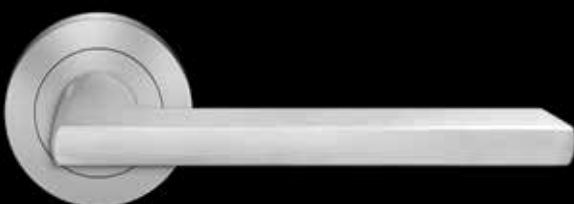

## Bronzekanten

Abgeschliffene Kanten offenbaren eine angenehme bronzefarbene Kontur. Dies erzeugt einen optimalen Kontrast zum geschmeidigen Schwarzton.

Las Vegas - ER87  
Edelstahl matt

GERMAN  
DESIGN  
AWARD  
SPECIAL  
2019

Las Vegas - ER87  
Edelstahl poliert

Paris - ER55  
Edelstahl matt

Madrid - ER56  
Edelstahl matt

Nevada - ER88  
Edelstahl matt

Nevada - ER88Q  
Edelstahl matt

Montana - ER54  
Edelstahl matt

Montana - ER54Q  
Edelstahl matt