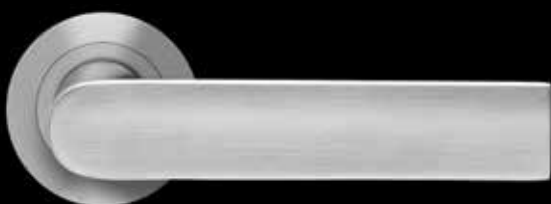

London - ER51
Edelstahl matt