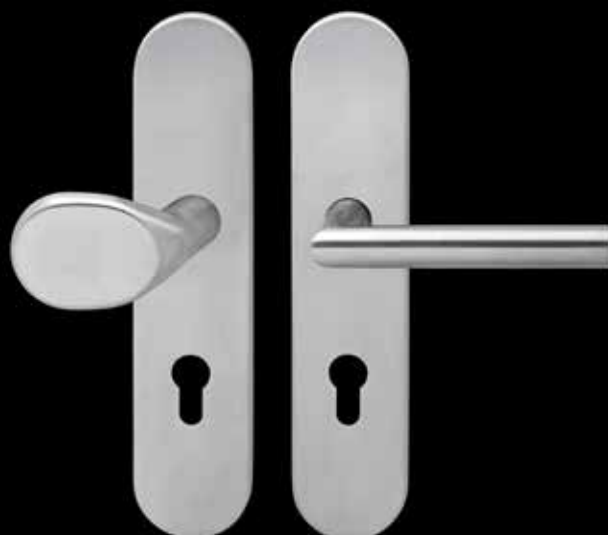

Schutzbeschlag ESG 670
Edelstahl matt