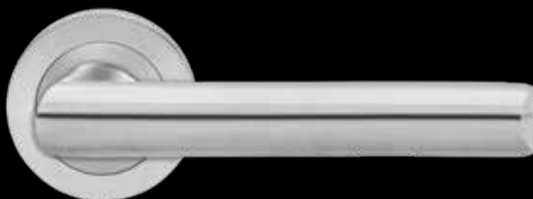

Paris - ER55
Edelstahl matt