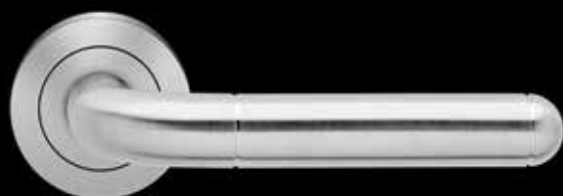

Lignano Steel - ER35
Edelstahl matt