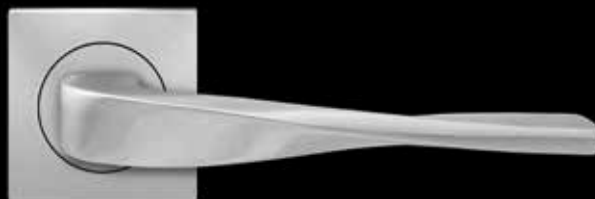

## Bronzekanten

Abgeschliffene Kanten offenbaren eine angenehme bronzefarbene Kontur. Dies erzeugt einen optimalen Kontrast zum geschmeidigen Schwarzton.

Las Vegas - ER87  
Edelstahl matt

GERMAN  
DESIGN  
AWARD  
SPECIAL  
2019

Las Vegas - ER87  
Edelstahl poliert

Paris - ER55  
Edelstahl matt

Madrid - ER56  
Edelstahl matt

Nevada - ER88  
Edelstahl matt

Nevada - ER88Q  
Edelstahl matt

Montana - ER54  
Edelstahl matt

Montana - ER54Q  
Edelstahl matt