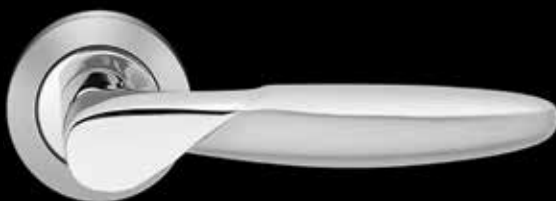

Orlando - R42*
Chrom/Chrom matt