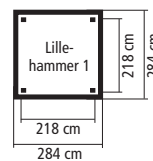

▶ LILLEHAMMER 1

Umbauter Raum ca. 11,0 m³