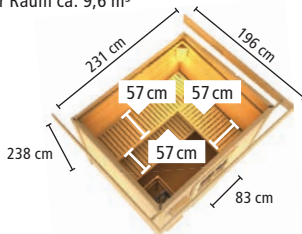

ohne Ofen	86200	2.549,99
	9 kW Ofen integr. Strg.	86202	2.799,99
	9 kW Ofen ext. Strg.	86203	2.939,99
	9 kW Bio-Kombiofen ext. Strg.	86204	3.219,99
	ohne Ofen	86205	2.549,99
	9 kW Ofen integr. Strg.	86207	2.799,99
	9 kW Ofen ext. Strg.	86208	2.939,99
	9 kW Bio-Kombiofen ext. Strg.	86209	3.219,99

► KROGE

Maße B x T x H: 231 x 231 x 239 cm
Umbauter Raum ca. 11,2 m³