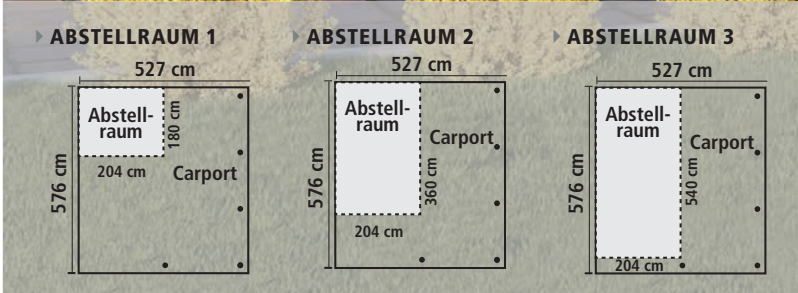

▶ **DOPPELCARPORT ECO 2 IM SET MIT MITTLEREM ABSTELLRAUM, KDI,** mit Zubehör (gegen Aufpreis): 12 H-Pfostenanker und Beschlagbeutel

CARPORTS & GARAGEN / ECO