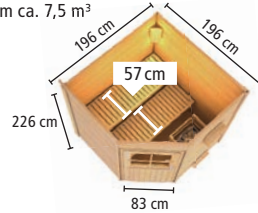

PEKKA

Maße B x T x H: 196 x 196 x 226 cm
Umbauter Raum ca. 7,5 m³

MIKKA

Maße B x T x H: 231 x 196 x 226 cm
Umbauter Raum ca. 8,9 m³

[Icon]	ohne Ofen	86227	2.349,99
	9 kW Ofen integr. Strg.	86228	2.599,99
	9 kW Ofen ext. Strg.	86229	2.739,99
[Icon]	9 kW Bio-Kombiofen ext. Strg	86230	3.019,99
	ohne Ofen	86231	2.349,99
	9 kW Ofen integr. Strg.	86232	2.599,99
[Icon]	9 kW Ofen ext. Strg.	86233	2.739,99
	9 kW Bio-Kombiofen ext. Strg	86234	3.019,99