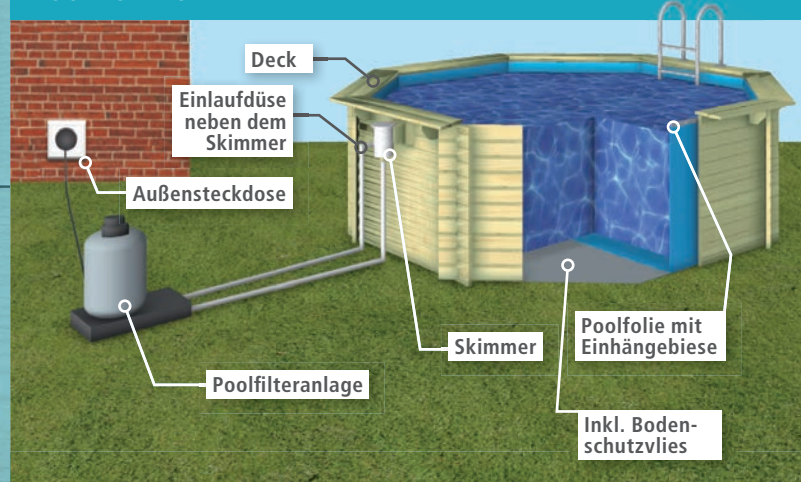

POOLAUFBAU

KONSTRUKTION

Die KARIBU Pools bestehen aus chromfreien, kesseldruckimprägnierten Rundprofilhölzern mit Doppelnut und -feder.

- Die Seitenwände setzen sich aus einzelnen Bohlen zusammen, die bei der Montage aufeinander gesteckt werden.
- Perfekter Nut- und Feder-sitz durch modernsten Frästechnik-Einsatz.
- Wasserabweisende Profilierung

INKL. HOCHWERTIGER EDELSTAHL- UND HOLZLEITER.

CLASSIC

*Clevere,
durch-
dachte
Lösungen*

DECKS

Das Deck für die Pool Modell 1, 2 und 4, sowie der Rechteckpool wird aus 26mm starkem Fichtenholz hergestellt. Für einen optimalen Schutz werden Classic-Decks ebenfalls kesseldruckimprägniert geliefert.

Die Imprägnierung ist ein effektives und ökologisches Holzschutzverfahren, das das Fichtenholz besonders haltbar macht, vor Pilzbefall schützt und die Lebensdauer im Außenbereich erheblich verlängert.