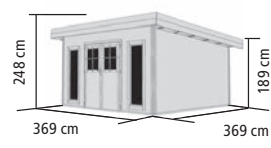

TECKLENBURG 2

Umbauter Raum ca. 27,7 m³