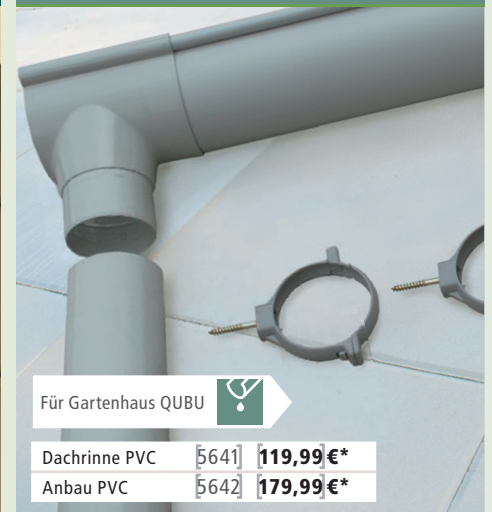

► PVC DACHRINNE QUBU (grau)

Für Gartenhaus QUBU

Dachrinne PVC	5641	119,99 €*
Anbau PVC	5642	179,99 €*