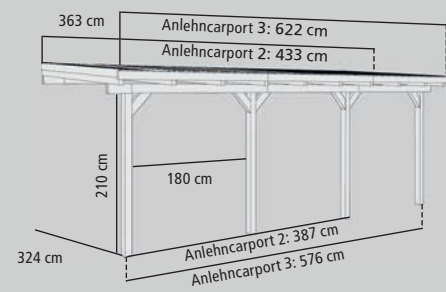

KDI	40213	999,99
SET inkl. 1 EINFahrtsBOGEN*	62097	1.099,99

▶ EINFahrtsBOGEN (Pfostenankerbedarf: 1 Stück)

natur 55477 **174,99 €***

▶ H-PFOSTENANKER (9 x 9 cm, Länge: 60 cm)

Keine Schrauben enthalten

Stück 40207 **24,99 €***