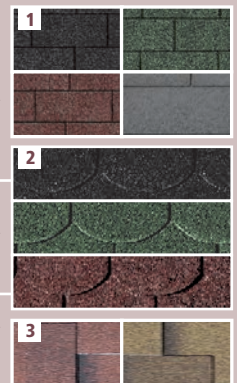

DACHSCHINDELN (1 Paket = 3 m², bei asymmetrischen Dachschindeln = 4 m²)

1 RECHTECK, schwarz	55198	
RECHTECK, dunkelgrün	64215	43,99 €* (Grundpreis für 1 m² 14,66 €*)
RECHTECK, dunkelrot	64217	
RECHTECK, schiefergrau	8356	
2 BIBERSCHWANZ, schwarz	55200	
BIBERSCHWANZ, dunkelgrün	64219	49,99 €* (Grundpreis für 1 m² 16,66 €*)
BIBERSCHWANZ, dunkelrot	64221	
3 ASYMMETRISCH, rot-gefl.	62088	
ASYMMETRISCH, Zedernholz	62090	49,99 €* (Grundpreis für 1 m² 12,50 €*)

SELBSTKLEBENDE BITUMEN-DACHBAHN FÜR SATTELDACH (1 Rolle = 2,5 m²)

SCHNELLE UND SICHERE VERLEGUNG

- Kaltselfklebender Elastomer-Bitumen
- Oberfläche aus Naturschiefer
- Trägereinlage aus Vlies

VORTEILE

- Hohe UV- und Farbbeständigkeit
- Reißfest und rissüberbrückend
- Kein Schweißen
- Sehr langlebig

rot 83531 **44,99 €***
schwarz 83532 **44,99 €***
(Grundpreis für 1 m² 18,00 €*)