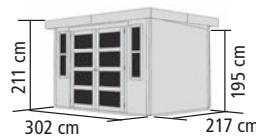

► MÜHLENDORF 4

Umbauter Raum ca. 12,8 m³

Farbe	Art.-Nr.	Preis in €* [ ]
naturbelassen	61869	1.199,99
SET inkl. ANBAUDACH 2,40 m	78266	1.429,99
SET inkl. ANBAUDACH 2,40 m + RÜCKWAND	8878	1.579,99
SET inkl. ANBAUDACH 2,40 m + SEITEN- und RÜCKWAND	78268	1.689,99
SET inkl. ANBAUDACH 2,80 m	78270	1.499,99
SET inkl. ANBAUDACH 2,80 m + RÜCKWAND	8880	1.649,99
SET inkl. ANBAUDACH 2,80 m + SEITEN- und RÜCKWAND	78272	1.779,99
terragrau	61871	1.499,99
SET inkl. ANBAUDACH 2,40 m	78267	1.749,99
SET inkl. ANBAUDACH 2,40 m + RÜCKWAND	8879	1.979,99
SET inkl. ANBAUDACH 2,40 m + SEITEN- und RÜCKWAND	78269	2.099,99
SET inkl. ANBAUDACH 2,80 m	78271	1.829,99
SET inkl. ANBAUDACH 2,80 m + RÜCKWAND	8881	1.999,99
SET inkl. ANBAUDACH 2,80 m + SEITEN- und RÜCKWAND	78273	2.149,99
FÜßBODEN (optional)	57818	189,99

WÄHLEN SIE JETZT EIN PASSENDES SET:

Ergänzen Sie Ihr Gartenhaus
MÜHLENDORF mit einem Anbaudach
und einer Seiten- und / oder
Rückwand. Sie haben die Wahl!