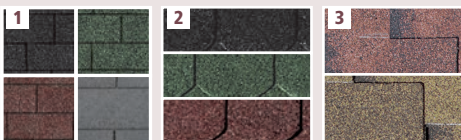

GARTENHÄUSER / BLOCKBOHLENHÄUSER 40mm 6-PLUS-ECKVERBINDUNG

MÜHLHEIM

Massives klassisches Blockbohlenhaus

KONSTRUKTION

▶ 40mm Blockbohlenbauweise aus nordischer Fichte

DACH

▶ Satteldach aus Massivholzbrettern

TÜREN

▶ Klassische Doppelflügeltür mit Lichtausschnitten aus bruchsicherem Kunstglas und Buntbartschloss mit 2 Schlüsseln, Türflügel je 70,5 x 176,5 cm, Durchgangsmaß ges. 140 x 170 cm

FENSTER

▶ Frei positionierbares Dreh-/ Kippfenster aus hochwertigem Echtglas, Außenmaß 69 x 80 cm, Lichtausschnitt 47 x 57 cm

SOCKELMABE

- MÜHLHEIM 4: 342 x 282 cm
- MÜHLHEIM 5: 372 x 282 cm
- MÜHLHEIM 6: 372 x 372 cm

VORDACH

▶ 180 cm Tiefe, zusätzlicher Schindelbedarf: 3 Pakete

Die abgebildeten Bedarfssymbole decken nur den Grundverbrauch für das Haus.

FÜR WEITEREN ZUBEHÖRBEDARF ZU DEN ANBAUDACHOPTIONEN QR-CODE SCANNEN!

UNSER TIPP

FUßBODEN
siehe Tabelle

▶ **MÜHLHEIM 5**, naturbelassen, mit Zubehör (gegen Aufpreis):
Dachschindeln und Fußboden

MÜHLHEIM 4

Umbauer Raum ca. 20,2 m³

MÜHLHEIM 5

Umbauer Raum ca. 22,2 m³

MÜHLHEIM 6

Umbauer Raum ca. 31,3 m³

Farbe	Art.-Nr.	Preis in €*
naturbelassen	88596	2.199,99
FUßBODEN (optional)	88593	299,99
naturbelassen	88597	2.479,99
SET mit VORDACH	91661	3.179,99
SET mit VORDACH und TERRASSE	91752	3.679,99
FUßBODEN (optional)	41959	299,99
naturbelassen	88598	2.849,99
SET mit VORDACH	91662	3.549,99
SET mit VORDACH und TERRASSE	91753	4.049,99
FUßBODEN (optional)	41960	399,99

DACHSCHINDELN		(1 Paket = 3 m², bei asymmetrischen Dachschindeln = 4 m²)
1	RECHTECK, schwarz	55198
	RECHTECK, dunkelgrün	64215
	RECHTECK, dunkelrot	64217
	RECHTECK, schiefergrau	8356
		43,99 €*

2	BIBERSCHWANZ, schwarz	55200
	BIBERSCHWANZ, dunkelgrün	64219
	BIBERSCHWANZ, dunkelrot	64221
		49,99 €*