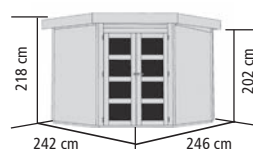

FÜR WEITEREN ZUBEHÖRBEDARF
ZU DEN ANBAUDACHOPTIONEN
QR-CODE SCANNEN!

► GOLDENDORF 3

Umbauter Raum ca. 8,1 m³

► GOLDENDORF 5

Umbauter Raum ca. 11,0 m³

► **GOLDENDORF 5 IM SET MIT ANBAUDACH 2,40 m**, terra grau, mit Zubehör (gegen Aufpreis): selbstklebende Dachfolie und Fußboden