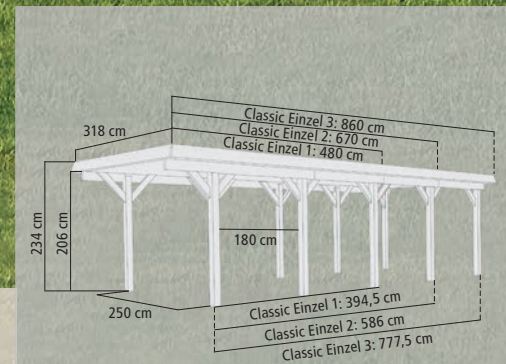

▶ EINZELCARPORT CLASSIC 2 IM SET MIT EINEM
EINFAHRTSBOGEN, KDI, mit Zubehör (gegen Aufpreis):
Geräteraum Einzel 1 KDI und 9 H-Pfostenanker

▶ EINZELCARPORT CLASSIC 1

▶ EINZELCARPORT CLASSIC 2

▶ EINZELCARPORT CLASSIC 3

Farbe / Ausführung inkl. 0,8mm PVC-Dachplatten	Art-Nr.	Preis in €*	Farbe / Ausführung inkl. 0,5mm Stahldachplatten	Art-Nr.	Preis in €*
KDI	61577	779,99	KDI	61580	999,99
SET inkl. 1 EINFAHRTSBOGEN*	62093	1.049,99	SET inkl. 1 EINFAHRTSBOGEN*	61950	1.279,99
SET inkl. 2 EINFAHRTSBOGEN*	61951	1.329,99	SET inkl. 2 EINFAHRTSBOGEN*	61966	1.549,99
KDI	61952	1.049,99	KDI	61967	1.399,99
SET inkl. 1 EINFAHRTSBOGEN*	61953	1.329,99	SET inkl. 1 EINFAHRTSBOGEN*	61968	1.679,99
SET inkl. 2 EINFAHRTSBOGEN*	61954	1.599,99	SET inkl. 2 EINFAHRTSBOGEN*	61969	1.949,99
KDI	61955	1.329,99	KDI	61970	1.829,99
SET inkl. 1 EINFAHRTSBOGEN*	61956	1.599,99	SET inkl. 1 EINFAHRTSBOGEN*	61971	2.099,99
SET inkl. 2 EINFAHRTSBOGEN*	61957	1.879,99	SET inkl. 2 EINFAHRTSBOGEN*	61972	2.379,99