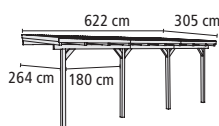

▶ **MODELL 2
GRÖßE C**

Höhe vorne 226 / hinten 243 cm

Farbe / Ausführung

KDI

Art-Nr.

64651

Preis in €*
879,99

FRONTELEMENT
(optional) ▶

60112

109,99

▶ **MODELL 3
GRÖßE A**

Höhe vorne 226 / hinten 245 cm