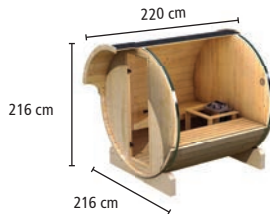

▶ FASSSAUNA 1

Tonnendach, naturbelassen

Außenmaß: 205 x 174 cm
Umbauter Raum: 4,6 m³

Farbe / Ausführung	Art.-Nr.	Preis in €*
ohne Ofen	63447	2.849,99
9 kW Ofen ext. Strg.	63457	3.239,99
9 kW Bio-Kombiofen ext. Strg.	63458	3.519,99