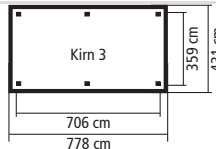

► PAVILLONCARPORT KIRN 3

Umbauter Raum ca. 63,7 m³