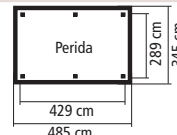

▶ PERIDA

Umbauter Raum ca. 31,2 m³