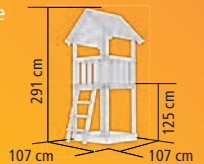

► LOTTI

Der vielseitige Spielturm

KONSTRUKTION

- 6,8 x 6,8 cm Pfosten aus naturbelassenem Massivholz
- Podesthöhe 125 cm

DACH

- Satteldach aus Massivholz

ZUBEHÖR

- Inkl. Sandkiste und Holzleiter