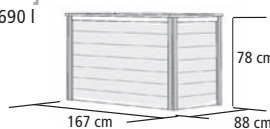

▶ HOCHBEET 1

Fassungsvermögen: 690 l

douglasie	83324	219,99