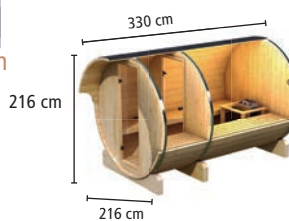

▶ FASSSAUNA 3

Tonnendach, naturbelassen

Außenmaß: 205 x 285 cm
Umbauter Raum: 6,7 m³
Inkl. Vorraum

ohne Ofen	66853	3.899,99
9 kW Ofen ext. Strg.	66978	4.289,99
9 kW Bio-Kombiofen ext. Strg.	66979	4.569,99