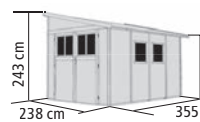

BOMLITZ 4

Umbauer Raum ca. 17,9 m³

naturbelassen	68863	1.449,99
FUßBODEN (optional)		68842
		289,99

Weiteres Zubehör finden Sie ab Seite 49.