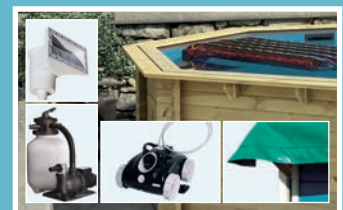

MODELL 1 A, KDI	91847	3.179,99€*
MODELL 2 A, KDI	91851	3.799,99€*

POOL / CLASSIC