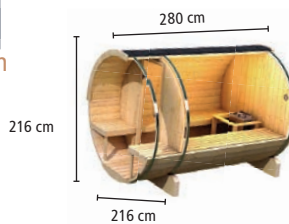

▶ FASSSAUNA 2

Tonnendach, naturbelassen

Außenmaß: 205 x 273 cm
Umbauter Raum: 5,8 m³
Inkl. Terrasse

ohne Ofen	66851	3.299,99
9 kW Ofen ext. Strg.	66975	3.689,99
9 kW Bio-Kombiofen ext. Strg.	66976	3.969,99