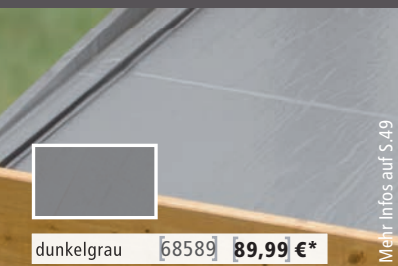

ALLES AUF EINEN BLICK

ÜBERSICHT DER EINZELNEN BEDARFSSYMBOLE

SELBSTKLEBENDE DACHFOLIE FÜR FLACHDACHHÄUSER

- kaltselbstklebendes Elastomer-Bitumen, verstärkte Aluminiumfolie, silikonbeschichtete Abziehfolie
- direkte Aufbringung auf Untergrund

VORTEILE

- Schnelle und sichere Verlegung
- Hohe UV- und Farbbeständigkeit
- Reißfest und rissüberbrückend
- Kein Schweißen
- Extrem langlebig

dunkelgrau 83589 **89,99 €***

Mehr Infos auf S.49

SELBSTKLEBENDE BITUMEN-DACHBAHN FÜR SATTELDACHHÄUSER

- kaltselbstklebendes Elastomer-Bitumen
- Naturschiefer-Oberfläche
- Trägereinlage aus Vlies

VORTEILE

- Schnelle und sichere Verlegung
- Hohe UV- und Farbbeständigkeit
- Reißfest und rissüberbrückend
- Kein Schweißen
- Extrem langlebig