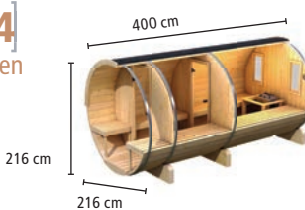

▶ FASSSAUNA 4

Tonnendach, naturbelassen

Außenmaß: 205 x 335 cm
Umbauter Raum: 8,2 m³
Inkl. Terrasse und Vorraum

ohne Ofen	66855	4.449,99
9 kW Ofen ext. Strg.	66981	4.839,99
9 kW Bio-Kombiofen ext. Strg.	66982	5.119,99