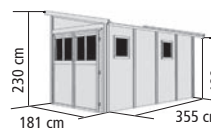

WANDLITZ 4

Umbauer Raum ca. 11,6 m³

naturbelassen	55257	1.349,99
terragrau	73074	1.579,99
FUßBODEN (optional)		55260
		219,99