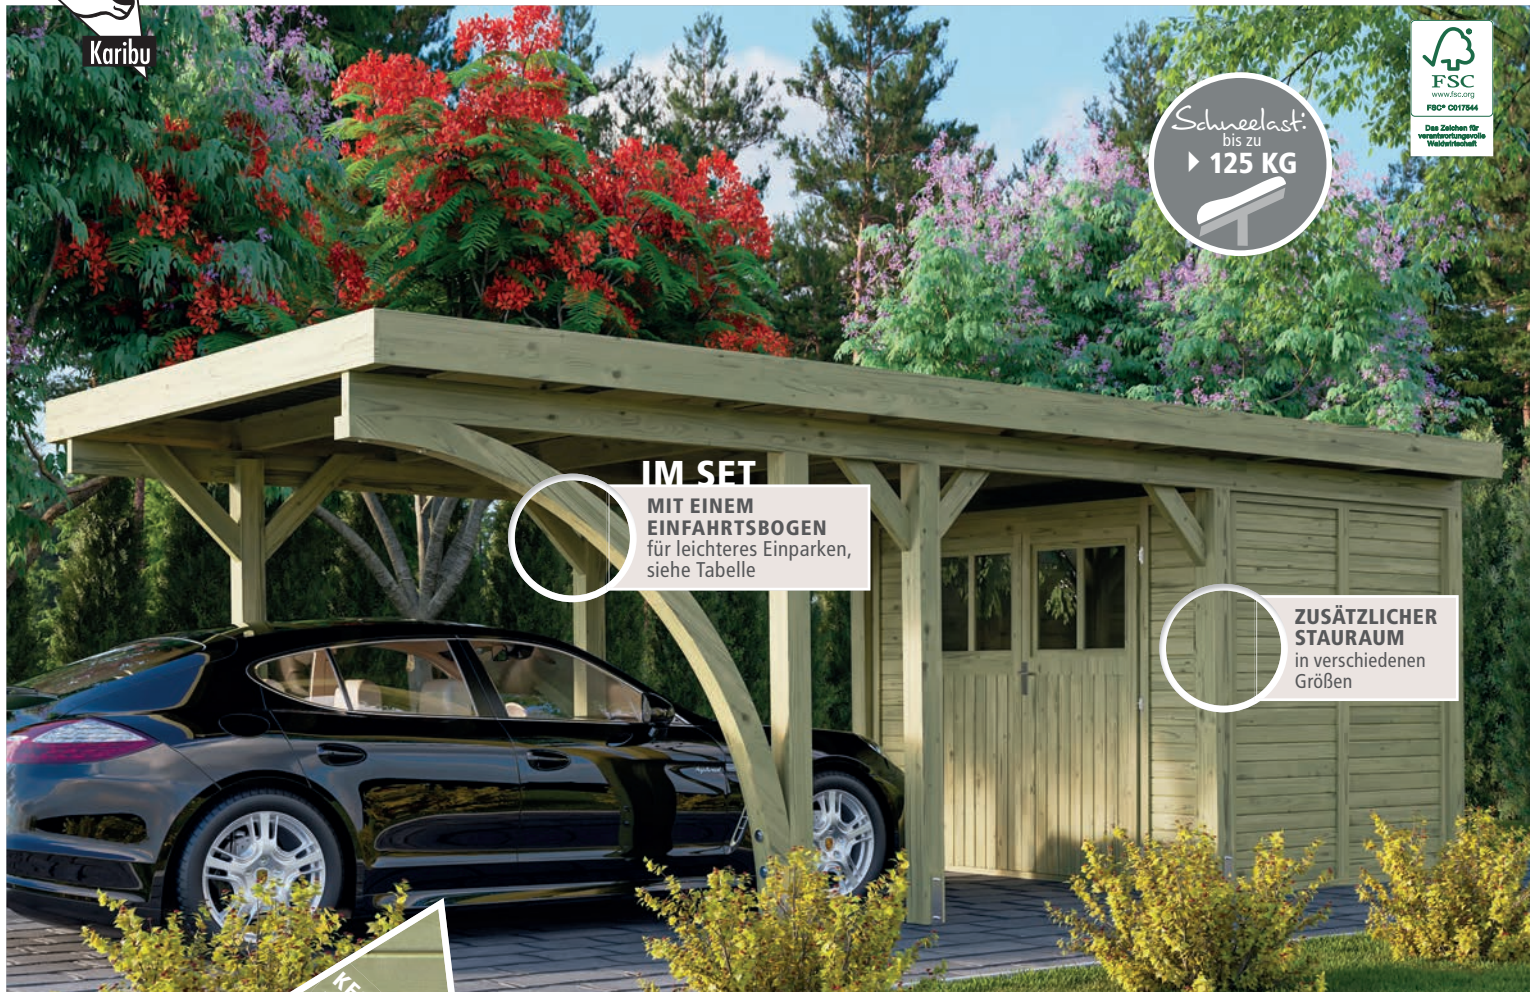

CARPORTS & GARAGEN

11,5 x 11,5 cm PFOSTEN / CLASSIC-SERIE

Schneelast:
bis zu
▶ 125 KG

IM SET

MIT EINEM
EINFAHRTSBOGEN
für leichteres Einparken,
siehe Tabelle

ZUSÄTZLICHER
STAURAUM
in verschiedenen
Größen

KESSLERDRUCK-
IMPRÄGNIERT

▶ EINZEL- CARPORT CLASSIC

KONSTRUKTION CLASSIC

▶ 11,5 x 11,5 cm starke Pfosten und Querverbinder aus kesseldruckimprägniertem Massivholz

DACH

▶ Stabile 0,8mm starke, lichtundurchlässige PVC-Trapezplatten (75 kg / m² Schneelast) oder 0,5mm Stahldachplatten (125 kg / m² Schneelast) inkl. Walmdachblende aus Massivholz

HINWEIS

* Je Einfahrtsbogen ist ein zusätzlicher H-Pfostenanker erforderlich.