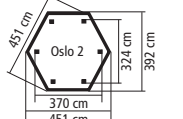

▶ **OSLO 2**

Umbauter Raum ca. 23,00 m³

Farbe	Art-Nr.	Preis in €*
KDI	10165	879,99
SET inkl. BRÜSTUNG und FUßBODEN	64751	1.429,99
SET inkl. DACHSCHINDELN RECHTECK, dunkelgrün	68826	1.079,99
KDI	12748	1.549,99
SET inkl. BRÜSTUNG und FUßBODEN	64752	2.479,99
SET inkl. DACHSCHINDELN RECHTECK, dunkelgrün	68830	1.879,99
KDI	10205	1.149,99
SET inkl. BRÜSTUNG und FUßBODEN	64753	1.999,99
SET inkl. DACHSCHINDELN RECHTECK, schwarz	68829	1.429,99
KDI	14107	2.079,99
SET inkl. DACHSCHINDELN RECHTECK, schwarz	68831	2.649,99
KDI	15200	879,99
SET inkl. BRÜSTUNG und FUßBODEN	62055	1.429,99
SET inkl. DACHSCHINDELN RECHTECK, dunkelgrün	68832	1.099,99