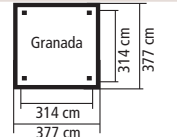

▶ GRANADA

Umbauter Raum ca. 24,6 m³