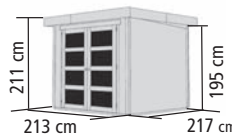

Farbe	Art.-Nr.	Preis in €* [ ]
naturbelassen	83242	929,99
SET inkl. ANBAUDACH 2,40 m	83244	1.149,99
SET inkl. ANBAUDACH 2,40 m + RÜCKWAND	8870	1.329,99
SET inkl. ANBAUDACH 2,40 m + SEITEN- und RÜCKWAND	83246	1.429,99
SET inkl. ANBAUDACH 2,80 m	83248	1.199,99
SET inkl. ANBAUDACH 2,80 m + RÜCKWAND	8872	1.379,99
SET inkl. ANBAUDACH 2,80 m + SEITEN- und RÜCKWAND	83250	1.479,99
terragrau	83243	1.199,99
SET inkl. ANBAUDACH 2,40 m	83245	1.479,99
SET inkl. ANBAUDACH 2,40 m + RÜCKWAND	8871	1.649,99
SET inkl. ANBAUDACH 2,40 m + SEITEN- und RÜCKWAND	83247	1.799,99
SET inkl. ANBAUDACH 2,80 m	83249	1.529,99
SET inkl. ANBAUDACH 2,80 m + RÜCKWAND	8873	1.699,99
SET inkl. ANBAUDACH 2,80 m + SEITEN- und RÜCKWAND	83251	1.849,99
FÜßBODEN (optional)	54193	164,99

WÄHLEN SIE JETZT EIN PASSENDES SET:

Ergänzen Sie Ihr Gartenhaus MÜHLENDORF mit einem Anbaudach und einer Seiten- und / oder Rückwand. Sie haben die Wahl!