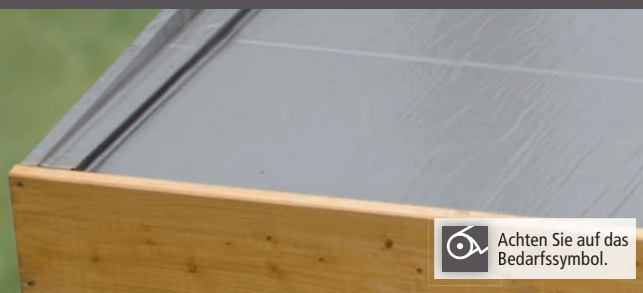

► **SELBSTKLEBENDE DACHFOLIE FÜR FLACHDACHHÄUSER** (Rolle 5 m²)

- FLEXIBLES MATERIAL
- WASSERABWEISENDER HOLZSCHUTZ
- EINFACH ZU FIXIEREN

[68589] **89,99 €***

Achten Sie auf das Bedarfssymbol.