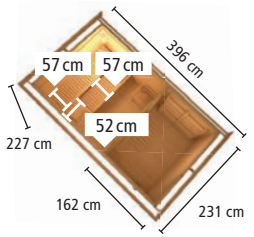

Tür	Farbe / Ausführung	Art.-Nr.	Preis in €* [del] / €
[Icon]	ohne Ofen	86304	3.349,99
	9 kW Ofen integr. Strg.	86305	3.599,99
	9 kW Ofen ext. Strg.	86306	3.739,99
[Icon]	9 kW Bio-Kombiofen ext. Strg.	86307	4.019,99
	ohne Ofen	86308	3.349,99
	9 kW Ofen integr. Strg.	86310	3.599,99
[Icon]	9 kW Ofen ext. Strg.	86311	3.739,99
	9 kW Bio-Kombiofen ext. Strg.	86312	4.019,99
	ohne Ofen	86309	3.799,99
[Icon]	9 kW Ofen integr. Strg.	6117	4.049,99
	9 kW Ofen ext. Strg.	6118	4.189,99
	9 kW Bio-Kombiofen ext. Strg.	6119	4.469,99