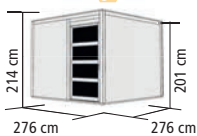

UNSER TIPP

FUßBODEN
siehe Tabelle

► **QUBIC 2 IM SET MIT ANBAUDACH**, terragrau, mit Zubehör
(gegen Aufpreis): selbstklebende Dachfolie und Fußboden

QUBIC 2

Umbauter Raum ca. 14,9 m³

Farbe	Art.-Nr.	Preis in €* []
naturbelassen	88527	1.329,99
SET inkl. ANBAUDACH 2,70 m	88528	1.749,99
terragrau	89394	1.599,99
SET inkl. ANBAUDACH 2,70 m	89397	2.029,99
FUßBODEN (optional)	51115	219,99