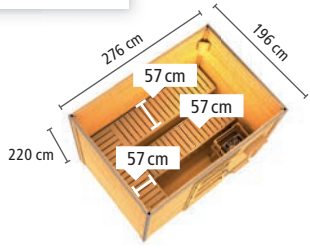

Neu!

Moderne Optik durch CHROMELINE-ECKVERBINDUNG

AUßENSAUNEN

THEO, terragr, mit Zubehör (gegen Aufpreis): Kopfstütze Premium und Saunaleuchte Modern

WÄHLEN SIE IHRE WUNSCHTÜR mehr Infos auf Seite 80

THEO Maße B x T x H: 276 x 196 x 220 cm Umbauter Raum ca. 10,38 m³

Neu!

DACHFOLIE INKLUSIVE!

Tür	Farbe / Ausführung	Art.-Nr.	Preis in €*
[Icon]	ohne Ofen	[7115]	2.449,99
	9 kW Ofen integr. Strg.	[7118]	2.699,99
	9 kW Ofen ext. Strg.	[7119]	2.839,99
[Icon]	9 kW Bio-Kombiofen ext. Strg	[7120]	3.119,99
	ohne Ofen	[7116]	2.449,99
	9 kW Ofen integr. Strg.	[7121]	2.699,99
[Icon]	9 kW Ofen ext. Strg.	[7123]	2.839,99
	9 kW Bio-Kombiofen ext. Strg	[7126]	3.119,99
	ohne Ofen	[7117]	2.799,99
[Icon]	9 kW Ofen integr. Strg.	[7127]	3.049,99
	9 kW Ofen ext. Strg.	[7128]	3.189,99
	9 kW Bio-Kombiofen ext. Strg	[7129]	3.469,99

Neu!

THEO, naturbelassen mit Zubehör (gegen Aufpreis): Saunaleuchte Modern und Kopfstütze Classic

FENSTER THEO B x H: 122 x 42 cm

naturbelassen [86321] 189,99 €*
elfenbeinweiß [86968] 209,99 €*

SELBSTKLEBENDE DACHFOLIE FÜR FLACHDACHHÄUSER (Rolle 5 m²)

FLEXIBLES MATERIAL
WASSERABWEISENDER HOLZSCHUTZ
EINFACH ZU FIXIEREN
[68589] 89,99 €*

Achten Sie auf das Bedarfssymbol.

Farbwiedergabe unverbindlich. Änderungen und Irrtümer sind möglich und bleiben vorbehalten. Alle Daten sowie Abbildungen können vom Original abweichen. Alle Maße sind von Außenkante zu Außenkante gemessen. Da Holz ein Naturprodukt ist, sind Abweichungen im cm-Bereich möglich. *Alle Preise inkl. gesetzlicher Mehrwertsteuer. Preise sind Abholpreise.