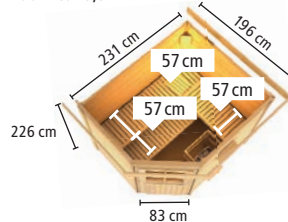

PEKKA

Maße B x T x H: 196 x 196 x 226 cm
Umbauter Raum ca. 7,5 m³

MIKKA

Maße B x T x H: 231 x 196 x 226 cm
Umbauter Raum ca. 8,9 m³

[Icon]	ohne Ofen	86227	2.349,99
	9 kW Ofen integr. Strg.	86228	2.599,99
	9 kW Ofen ext. Strg.	86229	2.739,99
[Icon]	9 kW Bio-Kombiofen ext. Strg	86230	3.019,99
	ohne Ofen	86231	2.349,99
	9 kW Ofen integr. Strg.	86232	2.599,99
[Icon]	9 kW Ofen ext. Strg.	86233	2.739,99
	9 kW Bio-Kombiofen ext. Strg	86234	3.019,99