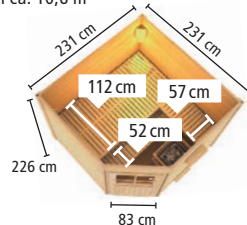

HEIKKI

Maße B x T x H: 231 x 231 x 226 cm
Umbauter Raum ca. 10,6 m³