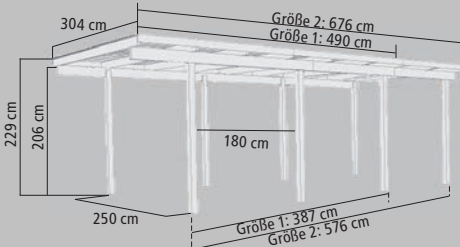

9 x 9 cm
PFOSTEN

IM SET

**INKL. EINEM
EINFahrtsBOGEN**
siehe Tabelle

**TOP PREIS-
LEISTUNGS-
VERHÄLTNISS**

Komplett
**KESSELDRUCK-
IMPRÄGNIERT**

**GERÄTERAUM
OPTIONAL**
siehe S. 72

**KESSELDRUCK-
IMPRÄGNIERT**

▶ **EINZEL-
CARPORT ECO**

Flachdachcarport zum günstigen Einstiegspreis

KONSTRUKTION ECO

▶ 9 x 9 cm starke Pfosten aus kesseldruck-imprägniertem Massivholz

DACH

▶ Flachdach mit 1° Dachneigung, 0,8mm starker Dacheindeckung mit grauen, lichtundurchlässigen PVC-Trapezprofilen (75 kg / m² Schneelast)

HINWEIS

*Je Einfahrtsbogen ist ein zusätzlicher H-Pfostenanker erforderlich. Keine Beschläge im Lieferumfang enthalten!

▶ **EINZELCARPORT ECO 2 IM SET MIT EINEM EINFahrtsBOGEN**, KDI, mit Zubehör (gegen Aufpreis): 9 H-Pfostenanker, Beschlagbeutel und Geräteraum

▶ **EINZELCARPORT ECO 2 IM SET MIT EINEM EINFahrtsBOGEN**, KDI, mit Zubehör (gegen Aufpreis): 9 H-Pfostenanker und Beschlagbeutel

▶ **EINZELCARPORT ECO 1 VARIANTE A** 6x

▶ **EINZELCARPORT ECO 2 VARIANTE A** 8x

Farbe / Ausführung	Art-Nr.	Preis in €* [ ]
KDI	62023	379,99
SET inkl. 1 EINFahrtsBOGEN*	62025	499,99
SET inkl. 2 EINFahrtsBÖGEN*	62027	649,99
KDI	62029	579,99
SET inkl. 1 EINFahrtsBOGEN*	62031	729,99
SET inkl. 2 EINFahrtsBÖGEN*	62033	849,99

▶ **BESCHLAGBEUTEL ECO 1/2**

ECO 1 EINZEL	62047	54,99 €*
ECO 2 EINZEL	62049	89,99 €*

▶ **H-PFOSTENANKER** (9 x 9 cm, Länge: 60 cm)

Keine Schrauben enthalten

Stück	40207	24,99 €*

CARPORTS & GARAGEN / ECO

*Alle Preise inkl. gesetzlicher Mehrwertsteuer. Preise sind Abholpreise.

Weiteres Zubehör finden Sie ab Seite 72.