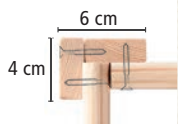

Clevere, durchdachte Lösungen

PREMIUM

👑

Vertikale, **komplett vorgefertigte Wandelemente** aus nordischem Fichtenholz bieten eine perfekte und schnelle Montage. Die patentierte Eckverbindung bietet Schutz vor Wind und Regen.

Fix & fertig!

Massivholzprofile Pultdach aus Massivholzbrettern.