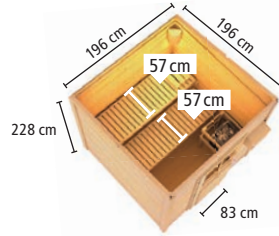

Tür	Farbe / Ausführung	Art.-Nr.	Preis in €*
[Icon]	ohne Ofen	86163	1.949,99
	9 kW Ofen integr. Strg.	86165	2.199,99
	9 kW Ofen ext. Strg.	86166	2.339,99
[Icon]	9 kW Bio-Kombiofen ext. Strg	86167	2.619,99
	ohne Ofen	86168	1.949,99
	9 kW Ofen integr. Strg.	86169	2.199,99
[Icon]	9 kW Ofen ext. Strg.	86170	2.339,99
	9 kW Bio-Kombiofen ext. Strg	86171	2.619,99
	ohne Ofen	17038	2.199,99
[Icon]	9 kW Ofen integr. Strg.	17040	2.449,99
	9 kW Ofen ext. Strg.	17041	2.589,99
[Icon]	9 kW Bio-Kombiofen ext. Strg	17046	2.869,99
	ohne Ofen	86172	2.149,99
	9 kW Ofen integr. Strg.	86180	2.399,99
[Icon]	9 kW Ofen ext. Strg.	86181	2.539,99
	9 kW Bio-Kombiofen ext. Strg	86182	2.819,99
	ohne Ofen	86183	2.149,99
[Icon]	9 kW Ofen integr. Strg.	86184	2.399,99
	9 kW Ofen ext. Strg.	86185	2.539,99
	9 kW Bio-Kombiofen ext. Strg	86186	2.819,99
[Icon]	ohne Ofen	86187	2.449,99
	9 kW Ofen integr. Strg.	86188	2.699,99
	9 kW Ofen ext. Strg.	86189	2.839,99
[Icon]	9 kW Bio-Kombiofen ext. Strg	86190	3.119,99

*Alle Preise inkl. gesetzlicher Mehrwertsteuer. Preise sind Abholpreise. Alle Preise sind Abholpreise und inkl. gesetzlicher Mehrwertsteuer. Die Höhe der Lieferkosten erhalten Sie von Ihrem Vertragspartner. Die dargestellten Hausmodelle sind teilweise mit Zubehör (z.B. Schindeln) und Dekomaterial ausgestattet, das nicht zum Lieferumfang gehört.