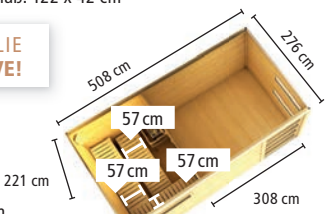

► **HYGGE MIT VORRAUM**
Maße B x T x H: 508 x 276 x 221 cm
Umbauter Raum ca. 26,6 m³
Fensteraußenmaß: 122 x 42 cm

DACHFOLIE INKLUSIVE!

Innenmaß Vorraum (B x T: 308 x 264 cm),
Innenmaß Sauna: (B x T: 184 x 264 cm)