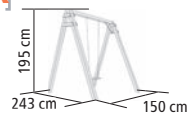

► EINZELSCHAUKEL FELIX