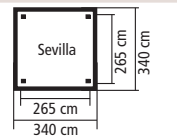

▶ SEVILLA

Umbauter Raum ca. 17,1 m³