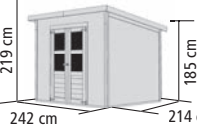

► **MERSEBURG 5**

Umbauter Raum ca. 10,0 m³

naturbelassen	68156	779,99
SET inkl. ANBAUDACH	68767	899,99
FUßBODEN (optional)	54195	189,99