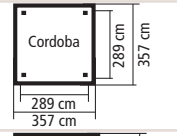

▶ CORDOBA

Umbauter Raum ca. 20,5 m³