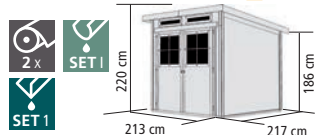

naturbelassen	57734	879,99
SET inkl. ANBAUDACH 1,90 m	83231	1.099,99
terragrau	68214	1.129,99
SET inkl. ANBAUDACH 1,90 m	68769	1.429,99
FUßBODEN (optional)	54193	164,99

GLÜCKSBURG 4

Umbauter Raum ca. 10,1 m³