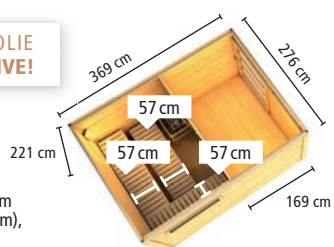

Innenmaß Vorraum (B x T: 169 x 264 cm),
Innenmaß Sauna: (B x T: 184 x 264 cm)

Farbe / Ausführung	Art.-Nr.	Preis in €*
ohne Ofen	6120	3.449,99
9 kW Ofen integr. Strg.	6122	3.699,99
9 kW Ofen ext. Strg.	6123	3.839,99
9 kW Bio-Kombiofen ext. Strg.	6124	4.119,99
ohne Ofen	6121	3.799,99
9 kW Ofen integr. Strg.	6125	4.049,99
9 kW Ofen ext. Strg.	6126	4.189,99
9 kW Bio-Kombiofen ext. Strg.	6127	4.469,99