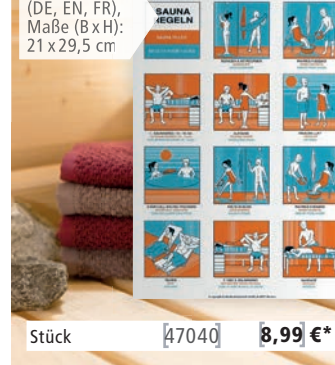

► BADEREGELTADEL

Dreisprachig,
(DE, EN, FR),
Maße (B x H):
21 x 29,5 cm