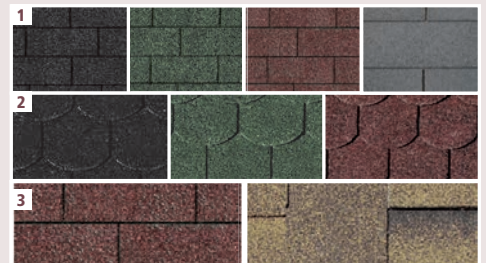

DACHSCHINDELN (1 Paket = 3 m², bei asymmetrischen Dachschindeln = 4 m²)

1 RECHTECK, schwarz	55198	43,99 €*
RECHTECK, dunkelgrün	64215	
RECHTECK, dunkelrot	64217	
RECHTECK, schiefergrau	8356	
2 BIBERSCHWANZ, schwarz	55200	49,99 €*
BIBERSCHWANZ, dunkelgrün	64219	
BIBERSCHWANZ, dunkelrot	64221	
3 ASYMMETRISCH, rot-gefl.	62088	49,99 €*
ASYMMETRISCH, Zedernholz	62090