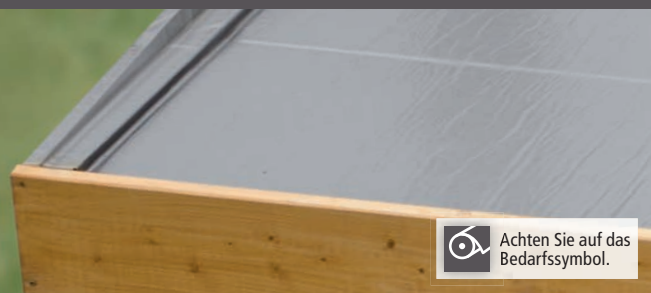

► **SELBSTKLEBENDE DACHFOLIE FÜR FLACHDACHHÄUSER (Rolle 5 m²)**

- FLEXIBLES MATERIAL
- WASSERABWEISENDER HOLZSCHUTZ
- EINFACH ZU FIXIEREN

Achten Sie auf das Bedarfssymbol.

68589 **89,99 €***