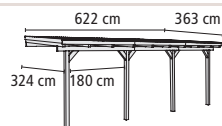

64652

749,99

FRONTELEMENT
(optional) ▶

60112

109,99

▶ **MODELL 3
GRÖßE C**

Höhe vorne 226 / hinten 245 cm

KDI