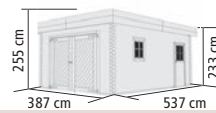

▶ 28mm BLOCKBOHLENGARAGE MIT FLACHDACH

Umbauter Raum ca. 46,5 m³

Farbe / Ausführung	Art-Nr.	Preis in €* [ ]
naturbelassen	9140	3.529,99
DREH-KIPP-FENSTER (optional)	32414	109,99

▶ 40mm BLOCKBOHLENGARAGE MIT FLACHDACH

Umbauter Raum ca. 46,4 m³