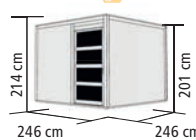

► [QUBIC 1]

Umbauter Raum ca. 12,0 m³