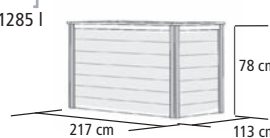

▶ HOCHBEET 2

Fassungsvermögen: 1285 l

douglasie	83325	274,99