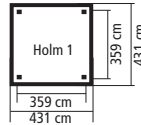

▶ **HOLM 1**

Umbauter Raum ca. 32,70 m³