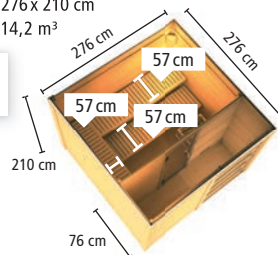

► **CUBEN** MIT VORRAUM

Maße B x T x H: 276 x 276 x 210 cm
Umbauter Raum ca. 14,2 m³

DACHFOLIE
INKLUSIVE!

Innenmaß Vorraum (B x T: 264 x 76 cm),
Innenmaß Sauna:
(B x T: 264 x 184 cm)

► **CAJU**

Maße B x T x H: 276 x 276 x 221 cm
Umbauter Raum ca. 15,0 m³

DACHFOLIE
INKLUSIVE!