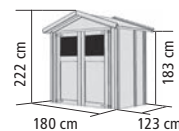

Farbe	Art-Nr.	Preis in €* [ ]
naturbelassen	42558	499,99
FUßBODEN (optional)	42564	89,99