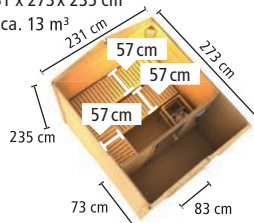

AUßENSAUNEN

WÄHLEN SIE IHRE WUNSCHTÜR

mehr Infos auf Seite 80

► BOSSE 1 MIT VORRAUM

Maße B x T x H: 231 x 273 x 235 cm
Umbauter Raum ca. 13 m³

Innenmaß Vorraum:
(B x T: 219 x 73 cm),
Innenmaß Sauna:
(B x T: 219 x 184 cm)