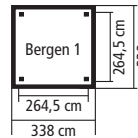

9 x 9 cm PFOSTEN /
11,5 x 11,5 cm
PFPOSTEN

IM SET

INKL. DACHSCHINDELN
siehe Tabelle

MASSIVE BAUWEISE

VIEL PLATZ FÜR IHRE WOHLFÜHL-OASE

KESSELDRUCK-IMPRÄGNIERT

▶ **BERGEN / HOLM / OSLO 2**

Massive Bauweise und viel Platz

KONSTRUKTION

▶ BERGEN / OSLO / HOLM: 11,5 x 11,5 cm KDI
Massivholzpfeosten inkl. Querverbinder **CLASSIC**

DACH

▶ OSB-Platten

HÖHE

▶ BERGEN: 290 cm

▶ HOLM: 315 cm

▶ OSLO 2: 315 cm

HINWEIS

Der Bedarf an asymmetrischen Dachschindeln liegt höher, BERGEN 1: 8 Pakete / BERGEN 2: 14 Pakete. Die Dachschindel-Sparsets sind ohne Brüstung und Fußboden.

▶ **BERGEN 1**

Umbauter Raum ca. 17,20 m³

▶ **BERGEN 2**

Umbauter Raum ca. 33,00 m³

▶ **HOLM 1**

Umbauter Raum ca. 32,70 m³

▶ **HOLM 2**

Umbauter Raum ca. 63,70 m³

▶ **OSLO 2**

Umbauter Raum ca. 23,00 m³

Farbe	Art-Nr.	Preis in €*
KDI	10165	879,99
SET inkl. BRÜSTUNG und FUßBODEN	64751	1.429,99
SET inkl. DACHSCHINDELN RECHTECK, dunkelgrün	68826	1.079,99
KDI	12748	1.549,99
SET inkl. BRÜSTUNG und FUßBODEN	64752	2.479,99
SET inkl. DACHSCHINDELN RECHTECK, dunkelgrün	68830	1.879,99
KDI	10205	1.149,99
SET inkl. BRÜSTUNG und FUßBODEN	64753	1.999,99
SET inkl. DACHSCHINDELN RECHTECK, schwarz	68829	1.429,99
KDI	14107	2.079,99
SET inkl. DACHSCHINDELN RECHTECK, schwarz	68831	2.649,99
KDI	15200	879,99
SET inkl. BRÜSTUNG und FUßBODEN	62055	1.429,99
SET inkl. DACHSCHINDELN RECHTECK, dunkelgrün	68832	1.099,99