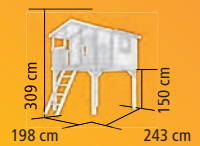

SET A TERRAGRAU

+ Inkl. Wellenrutsche (rot)

Art.-Nr. 91208 **1.179,99€***