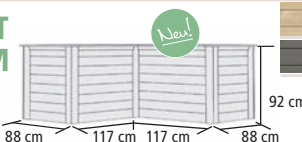

▶ HOCHBEET IN L-FORM

Fassungsvermögen: 2130 l

naturbelassen	23626	399,99
terragrau	23627	479,99