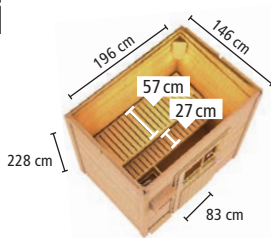

► **TORGE**, terragrau, mit Zubehör (gegen Aufpreis): Saunaleuchte Premium, Kopfstütze Classic und ergonomische Rückenlehne

WÄHLEN SIE IHRE WUNSCHTÜR
mehr Infos auf Seite 80

► **JORGEN**
Maße B x T x H: 196 x 146 x 228 cm
Umbauter Raum ca. 5,7 m³