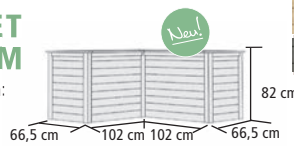

naturbelassen	[23620]	279,99
terragrau	[23622]	329,99

*Alle Preise inkl. gesetzlicher Mehrwertsteuer. Preise sind Abholpreise.