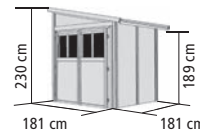

WANDLITZ 2

Umbauer Raum ca. 5,8 m³

Farbe	Art-Nr.	Preis in €*
naturbelassen	54600	929,99
terragrau	73072	1.129,99
FUßBODEN (optional)		54735
		109,99