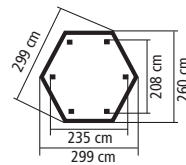

9 x 9 cm PFOSTEN

53

UNSER TIPP

DACHSCHINDELN
siehe Tabelle

KESSELDRUCK-
IMPRÄGNIERT

KESSELDRUCK-
IMPRÄGNIERT

PAVILLON / ECO

LISSABON / MADRID

Pavillon für jede Anforderung

KONSTRUKTION ECO

▶ 9 x 9 cm KDI Massivholzpfosten inkl. Querverbinder

DACH

▶ LISSABON / MADRID: Holzplatten

HÖHE

▶ LISSABON: 280 cm

▶ MADRID: 291 cm

HINWEIS

Die Dachschindel-Sparsets sind ohne Brüstung und Fußboden.

▶ **MADRID IM SET MIT DACHSCHINDELN**, KDI, mit Zubehör
(gegen Aufpreis: 6 H-Pfostenanker)

LISSABON

Umbauter Raum ca. 8,9 m³

MADRID

Umbauter Raum ca. 12,6 m³

Farbe / Ausführung	Art-Nr.	Preis in €*
KDI	28744	449,99
SET inkl. DACHSCHINDELN RECHTECK, schwarz	68811	579,99

KDI	28242	549,99
SET inkl. BRÜSTUNG und FUßBODEN	61916	879,99
SET inkl. DACHSCHINDELN RECHTECK, schwarz	68812	729,99

DACHSCHINDELN (1 Paket = 3 m², bei asymmetrischen Dachschindeln = 4 m²)

1 RECHTECK, schwarz	55198	43,99 €*
RECHTECK, dunkelgrün	64215	
RECHTECK, dunkelrot	64217	
RECHTECK, schiefergrau	8356	
2 BIBERSCHWANZ, schwarz	55200	49,99 €*
BIBERSCHWANZ, dunkelgrün	64219	
BIBERSCHWANZ, dunkelrot	64221	
3 ASYMMETRISCH, rot-gefl.	62088	49,99 €*
ASYMMETRISCH, Zedernholz	62090