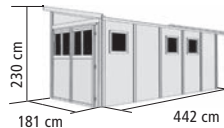

WANDLITZ 5

Umbauer Raum ca. 14,5 m³

naturbelassen	55258	1.579,99
terragrau	73075	1.799,99
FUßBODEN (optional)		55261
		279,99

BOMLITZ 2

Umbauer Raum ca. 9,0 m³