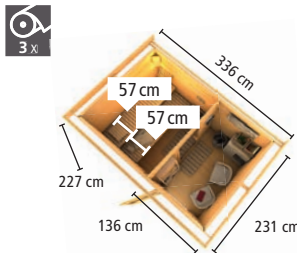

Innenmaß Vorraum (B x T: 136 x 219 cm),
Innenmaß Sauna: (B x T: 184 x 219 cm)

Tür	Farbe / Ausführung	Art.-Nr.	Preis in €* [Stück]
[Icon]	ohne Ofen	86299	3.099,99
	9 kW Ofen integr. Strg.	86300	3.349,99
	9 kW Ofen ext. Strg.	86301	3.489,99
[Icon]	9 kW Bio-Kombiofen ext. Strg	86302	3.769,99
	ohne Ofen	86291	3.099,99
	9 kW Ofen integr. Strg.	86293	3.349,99
[Icon]	9 kW Ofen ext. Strg.	86294	3.489,99
	9 kW Bio-Kombiofen ext. Strg	86295	3.769,99
	ohne Ofen	86292	3.499,99
[Icon]	9 kW Ofen integr. Strg.	86296	3.749,99
	9 kW Ofen ext. Strg.	86297	3.889,99
	9 kW Bio-Kombiofen ext. Strg	86298	4.169,99

► SELBSTKLEBENDE DACHFOLIE FÜR FLACHDACHHÄUSER (Rolle 5 m²)

- FLEXIBLES MATERIAL
- WASSERABWEISENDER HOLZSCHUTZ
- EINFACH ZU FIXIEREN

[8589] **89,99 €***

Achten Sie auf das Bedarfssymbol.