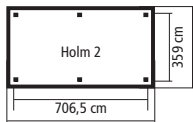

▶ **HOLM 2**

Umbauter Raum ca. 63,70 m³