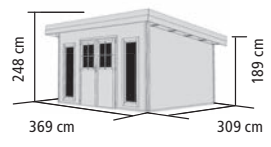

SYSTEMHÄUSER 40mm / PREMIUM

WIR GEBEN DEN BIENEN RAUM ZUM LEBEN!

Pro verkauften TECKLENBURG geben wir bis zu 1000 Bienen ein sicheres Zuhause!

IM SET INKL. 3,30 m ANBAUDACH & RÜCKWAND siehe Tabelle

ECHTGLAS IN FENSTER UND TÜREN

NATURBELASSEN TERRAGRAU

Mit vielen Anbauoptionen in unseren exklusiven Sets.

TECKLENBURG

Premium-Pultdachhaus mit patentierter Eckverbindung

KONSTRUKTION **PREMIUM**

40mm Steck-/ Schraubsystem aus nordischer Fichte mit Chromeline-Eckverbindung

DACH

Pultdach aus Massivholzbrettern

TÜREN

Klassische Doppelflügeltür mit Alu-Türschwelle, Lichtausschnitten aus hochwertigem Echtglas und Zylinderschloss mit 3 Schlüsseln, Türflügel je 70,5 x 176,5 cm Durchgangsmaß ges. 135,5 x 175 cm

FENSTER

2 Dreh-/ Kippfenster in der Front aus hochwertigem Echtglas zum Selbsteinbau, Außenmaß 60 x 170 cm, Lichtausschnitt 37,5 x 147 cm

ANBAUDACH (rechts oder links montierbar)

Zusätzlicher Folienbedarf: TECKLENBURG 1 im SET mit ANBAUDACH 3,30 m: 2 Rollen, TECKLENBURG 2 im SET mit ANBAUDACH 3,30 m: 3 Rollen

Die abgebildeten Bedarfssymbole decken nur den Grundverbrauch für das Haus.

FÜR WEITEREN ZUBEHÖRBEDARF ZU DEN ANBAUDACHOPTIONEN QR-CODE SCANNEN!

TECKLENBURG 2 IM SET MIT ANBAUDACH 3,30 m, terragrau, mit Zubehör (gegen Aufpreis): selbstklebende Dachfolie und Fußboden

TECKLENBURG 1

Umbauter Raum ca. 23,0 m³

TECKLENBURG 2

Umbauter Raum ca. 27,7 m³

TECKLENBURG 3

Umbauter Raum ca. 37,9 m³