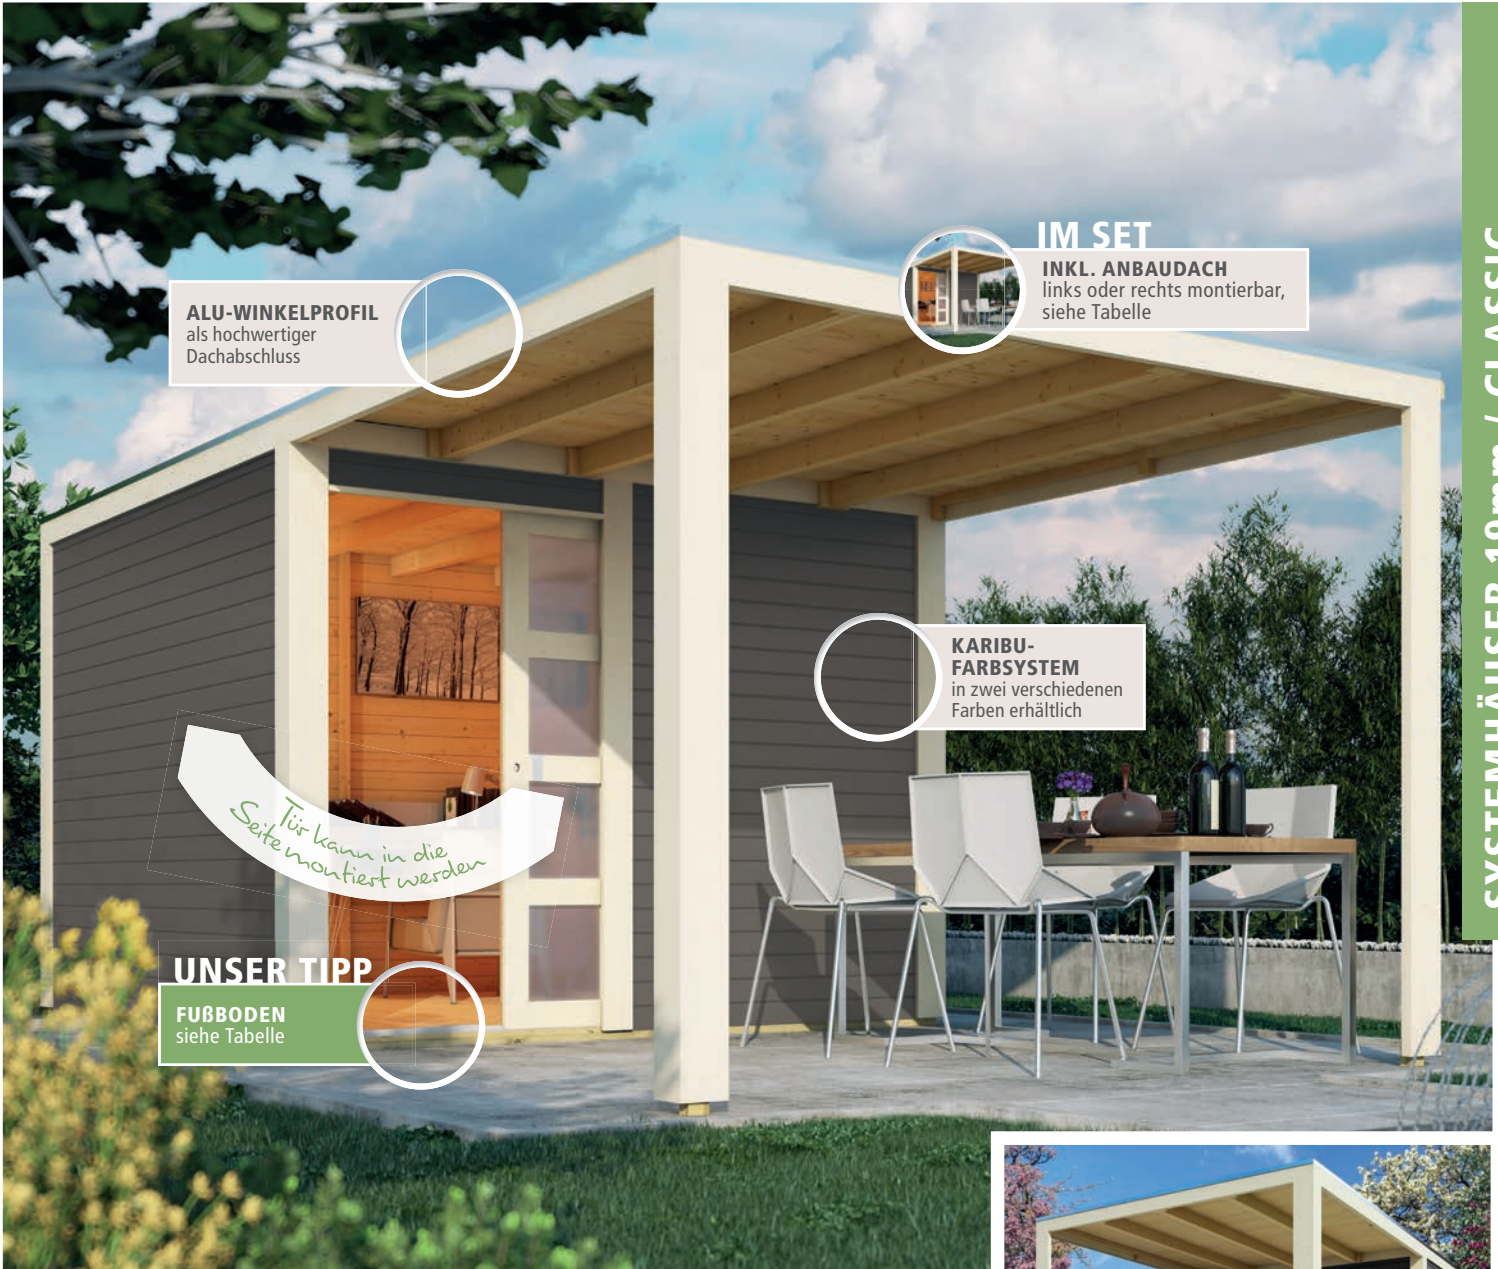

Stück 78690 99,99 €* []

ALU-WINKELPROFIL
als hochwertiger Dachabschluss

IM SET

INKL. ANBAUDACH
links oder rechts montierbar,
siehe Tabelle

KARIBU-FARBSYSTEM
in zwei verschiedenen
Farben erhältlich

*Tür kann in die
Seite montiert werden*