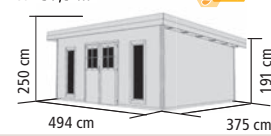

TECKLENBURG 3

Umbauter Raum ca. 37,9 m³

Farbe	Art-Nr.	Preis in €* [ ]
naturbelassen	83407	2.979,99
SET inkl. 3,30 m ANBAUDACH + RÜCKWAND	83412	3.849,99
SET inkl. 3,30 m ANBAUDACH + SEITEN- und RÜCKWAND	83414	4.299,99
terragrau	89407	3.479,99
SET inkl. 3,30 m ANBAUDACH + RÜCKWAND	89409	4.349,99
SET inkl. 3,30 m ANBAUDACH + SEITEN- und RÜCKWAND	89410	5.099,99
FUßBODEN (optional)	47900	329,99
naturbelassen	83409	3.299,99
SET inkl. 3,30 m ANBAUDACH + RÜCKWAND	83420	4.299,99
SET inkl. 3,30 m ANBAUDACH + SEITEN- und RÜCKWAND	83422	4.849,99
terragrau	89408	3.849,99
SET inkl. 3,30 m ANBAUDACH + RÜCKWAND	89413	4.949,99
SET inkl. 3,30 m ANBAUDACH + SEITEN- und RÜCKWAND	89414	5.699,99
FUßBODEN (optional)	41960	399,99
naturbelassen	83411	4.179,99
FUßBODEN (optional)	55319	639,99

Weiteres Zubehör finden Sie ab Seite 49.

HOLZDACHRINNEN-SET KDI

Für Flachdachhäuser

Set 1 (3 m) Grundpaket	5637	104,99 €*
Set 2 (5 m) mit Verlängerung	5638	149,99 €*
Set 3 (7 m) mit Verlängerung	5639	199,99 €*
Set 4 (9 m) mit Verlängerung	5640	249,99 €*