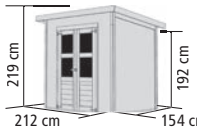

► **MERSEBURG 3**

Umbauter Raum ca. 6,3 m³

naturbelassen	68152	649,99
SET inkl. ANBAUDACH	68763	779,99
FUßBODEN (optional)	54191	129,99