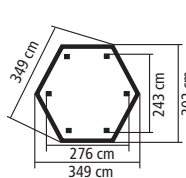

MADRID

Umbauter Raum ca. 12,6 m³