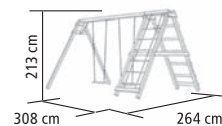

► DOPPELSCHAUKEL FELIX MIT KLETTERGERÜST UND NETZRAMPE

naturbelassen	89381	259,99

► DOPPELSCHAUKEL FELIX

Mit seitlichem Anbau

KONSTRUKTION

► 6,8 x 6,8 cm Pfosten und
9 x 9 cm Schaukelbalken aus
naturbelassenem Massivholz

LIEFERUMFANG

► Doppelchaukel: inkl. 2 Schaukelsitze
in rot und Schaukelhaken

SET SCHAUKEL

Wähle die
Farbe deiner
Rutsche:

► DOPPELSCHAUKEL FELIX MIT KLETTERGERÜST UND RUTSCHE naturbelassen (siehe Abbildung oben)

+ **WELLENRUTSCHE**, 2,5 m ■ ■ ■ ■

+ **RUTSCHE** 2,5 m blau ■

Art.-Nr. 89337

269,99 €*

+ **RUTSCHE** 2,5 m rot ■

Art.-Nr. 89338

269,99 €*

+ **RUTSCHE** 2,5 m grün ■

Art.-Nr. 89339

269,99 €*

+ **RUTSCHE** 2,5 m violett ■

Art.-Nr. 89340

269,99 €*