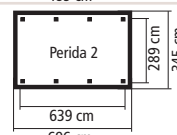

▶ PERIDA 2

Umbauter Raum ca. 46,9 m³