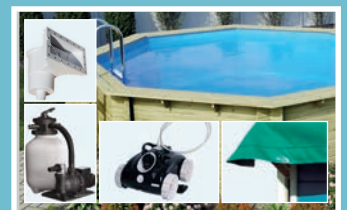

MODELL 1 B, KDI	91848	3.829,99€*
MODELL 2 B, KDI	91852	4.229,99€*

POOL / CLASSIC

▶ ACHTECK-POOLS

Mit besonders viel Platz

KONSTRUKTION

- ▶ 38mm Blockbohlenbauweise, KDI, inkl. Edelstahl-Einstiegsleiter, Handlauf 28mm stark
- ▶ Holzdeck Classic
- ▶ Edelstahlleiter und Holzleiter