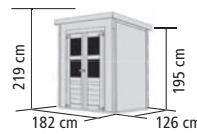

► **MERSEBURG 2**

Umbauter Raum ca. 4,4 m³

Farbe	Art-Nr.	Preis in €*
naturbelassen	68150	529,99
SET inkl. ANBAUDACH	68762	649,99
FUßBODEN (optional)	42564	89,99