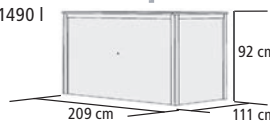

▶ 28 MM HOCHBEET 1

Fassungsvermögen: 1490 l

Farbe	Art-Nr.	Preis in €*
naturbelassen	83326	319,99
terragrau	83327	379,99