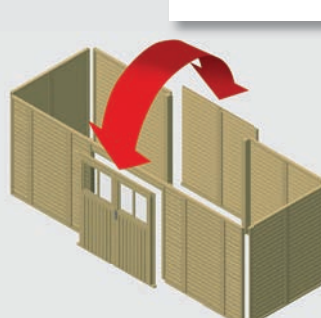

KDI 40152 **1.379,99 €***