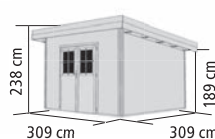

▶ MOOSBURG 3

Umbauter Raum ca. 19,2 m³

Farbe/ Ausführung	Art.-Nr.	Preis in €*
naturbelassen	83395	2.299,99
SET inkl. 2,30 m ANBAUDACH	91413	2.849,99
terragrau	88556	2.799,99
SET inkl. 2,30 m ANBAUDACH	91414	3.299,99
FÜßBODEN (optional)	41957	299,99

naturbelassen	83397	2.429,99
SET inkl. 3,30 m ANBAUDACH	83399	3.299,99
SET inkl. 3,30 m ANBAUDACH und RÜCKWAND	8918	3.529,99
SET inkl. 3,30 m ANBAUDACH + SEITEN- und RÜCKWAND	83401	3.749,99
terragrau	88555	2.929,99
SET inkl. 3,30 m ANBAUDACH	88557	3.849,99
SET inkl. 3,30 m ANBAUDACH und RÜCKWAND	8919	4.149,99
SET inkl. 3,30 m ANBAUDACH + SEITEN- und RÜCKWAND	88558	4.599,99
FÜßBODEN (optional)	41957	299,99