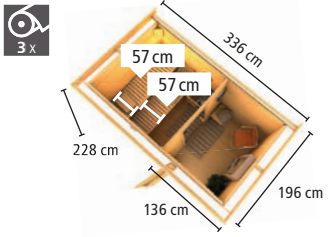

SKROLLAN 1 MIT VORRAUM

Maße B x T x H: 336 x 196 x 228 cm
Umbauter Raum ca. 12,8 m³
Fenstermaßenmaß: 122 x 42 cm

Innenmaß Vorraum (B x T: 136 x 184 cm),
Innenmaß Sauna: (B x T: 184 x 184 cm)

Tür	Farbe / Ausführung	Art.-Nr.	Preis in €* [del] [ ]
	ohne Ofen	[86283]	2.899,99
	9 kW Ofen integr. Strg.	[86284]	3.149,99
	9 kW Ofen ext. Strg.	[86285]	3.289,99
	9 kW Bio-Kombiofen ext. Strg	[86286]	3.569,99
	ohne Ofen	[86287]	2.899,99
	9 kW Ofen integr. Strg.	[86288]	3.149,99
	9 kW Ofen ext. Strg.	[86289]	3.289,99
	9 kW Bio-Kombiofen ext. Strg	[86290]	3.569,99
New!	ohne Ofen	[17095]	3.249,99
New!	9 kW Ofen integr. Strg.	[17096]	3.499,99
New!	9 kW Ofen ext. Strg.	[17097]	3.639,99
New!	9 kW Bio-Kombiofen ext. Strg	[17098]	3.919,99