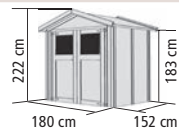

DAHME 2

Umbauter Raum ca. 5,3 m³

naturbelassen	42560	549,99
FUßBODEN (optional)	42566	99,99