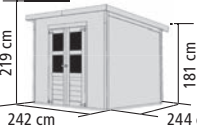

► **MERSEBURG 5**

Umbauter Raum ca. 10,0 m³

naturbelassen	68156	779,99
SET inkl. ANBAUDACH	68767	899,99
FUßBODEN (optional)	54195	189,99

► **MERSEBURG 6**

Umbauter Raum ca. 11,2 m³

naturbelassen	73065	829,99
SET inkl. ANBAUDACH	73067	949,99
FUßBODEN (optional)	54197	199,99