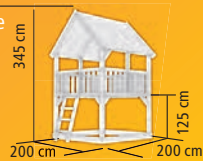

► LUIS

Der Spielturm mit extra viel Platz

KONSTRUKTION

► 9 x 9 cm Pfosten aus naturbelassenem Massivholz

DACH

► Satteldach aus Massivholz
► Podesthöhe 125 cm

ZUBEHÖR

► Inkl. Sandkiste und Holzleiter