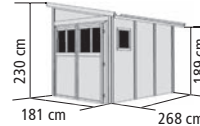

WANDLITZ 3

Umbauer Raum ca. 8,7 m³

naturbelassen	55256	1.129,99
terragrau	73073	1.349,99
FUßBODEN (optional)		55211
		199,99