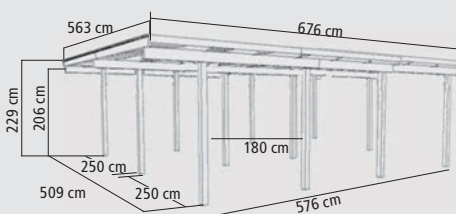

▶ CARPORT MIT INTEG. ABSTELLRAUM