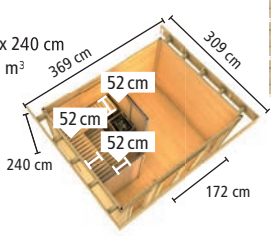

► **NORDIN MIT VORRAUM**

Maße B x T x H: 369 x 309 x 240 cm
Umbauter Raum ca. 24,6 m³

4 x
Innenmaß Vorraum (B x T: 168 x 297 cm),
Innenmaß Sauna:
(B x T: 185 x 220 cm)

Farbe / Ausführung	Art.-Nr.	Preis in €*
ohne Ofen	6344	3.899,99
9 kW Ofen integr. Strg.	6345	4.149,99
9 kW Ofen ext. Strg.	6346	4.289,99
9 kW Bio-Kombiofen ext. Strg	6347	4.569,99