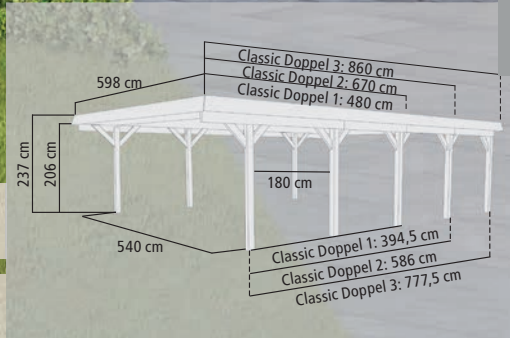

11,5 x 11,5 cm PFOSTEN

Schneelast: bis zu 125 KG

Komplett KESSELDRUCK-IMPRÄGNIERT

STABILE KONSTRUKTION

KESSELDRUCK-IMPRÄGNIERT

DOPPEL-CARPORT CLASSIC

KONSTRUKTION CLASSIC

11,5 x 11,5 cm starke Pfosten und Querverbinder aus kesseldruckimprägniertem Massivholz

DACH

Flachdach mit stabilen 0,8mm starken, lichtundurchlässigen PVC-Trapezplatten (75 kg / m² Schneelast) oder 0,5mm Stahldachplatten (125 kg / m² Schneelast) inkl. Dachblende aus Massivholz

HINWEIS

* Je Einfahrtsbogen ist ein zusätzlicher H-Pfostenanker erforderlich.

DOPPELCARPORT CLASSIC 2, KDI, mit Zubehör (gegen Aufpreis): 8 Pfostenanker

DOPPELCARPORT CLASSIC 1

DOPPELCARPORT CLASSIC 2

DOPPELCARPORT CLASSIC 3

Farbe / Ausführung inkl. 0,8mm PVC-Dachplatten	Art-Nr.	Preis in €* ~~1.329,99~~	Farbe / Ausführung inkl. 0,5mm Stahldachplatten	Art-Nr.	Preis in €* ~~1.749,99~~
KDI	61584	1.329,99	KDI	61588	1.749,99
SET inkl. 1 EINFAHRTSBOGEN*	61958	1.599,99	SET inkl. 1 EINFAHRTSBOGEN*	61973	2.029,99
SET inkl. 2 EINFAHRTSBÖGEN*	61959	1.879,99	SET inkl. 2 EINFAHRTSBÖGEN*	61974	2.299,99
KDI	61960	1.879,99	KDI	61975	2.449,99
SET inkl. 1 EINFAHRTSBOGEN*	61961	2.149,99	SET inkl. 1 EINFAHRTSBOGEN*	61976	2.729,99
SET inkl. 2 EINFAHRTSBÖGEN*	61962	2.429,99	SET inkl. 2 EINFAHRTSBÖGEN*	61977	2.999,99
KDI	61963	2.429,99	KDI	61978	3.199,99
SET inkl. 1 EINFAHRTSBOGEN*	61964	2.699,99	SET inkl. 1 EINFAHRTSBOGEN*	61979	3.399,99
SET inkl. 2 EINFAHRTSBÖGEN*	61965	2.979,99	SET inkl. 2 EINFAHRTSBÖGEN*	61980	3.749,99

H-PFOSTENANKER (12 x 12 cm, Länge: 80 cm)

Keine Schrauben enthalten

Stück 40988 **39,99€***