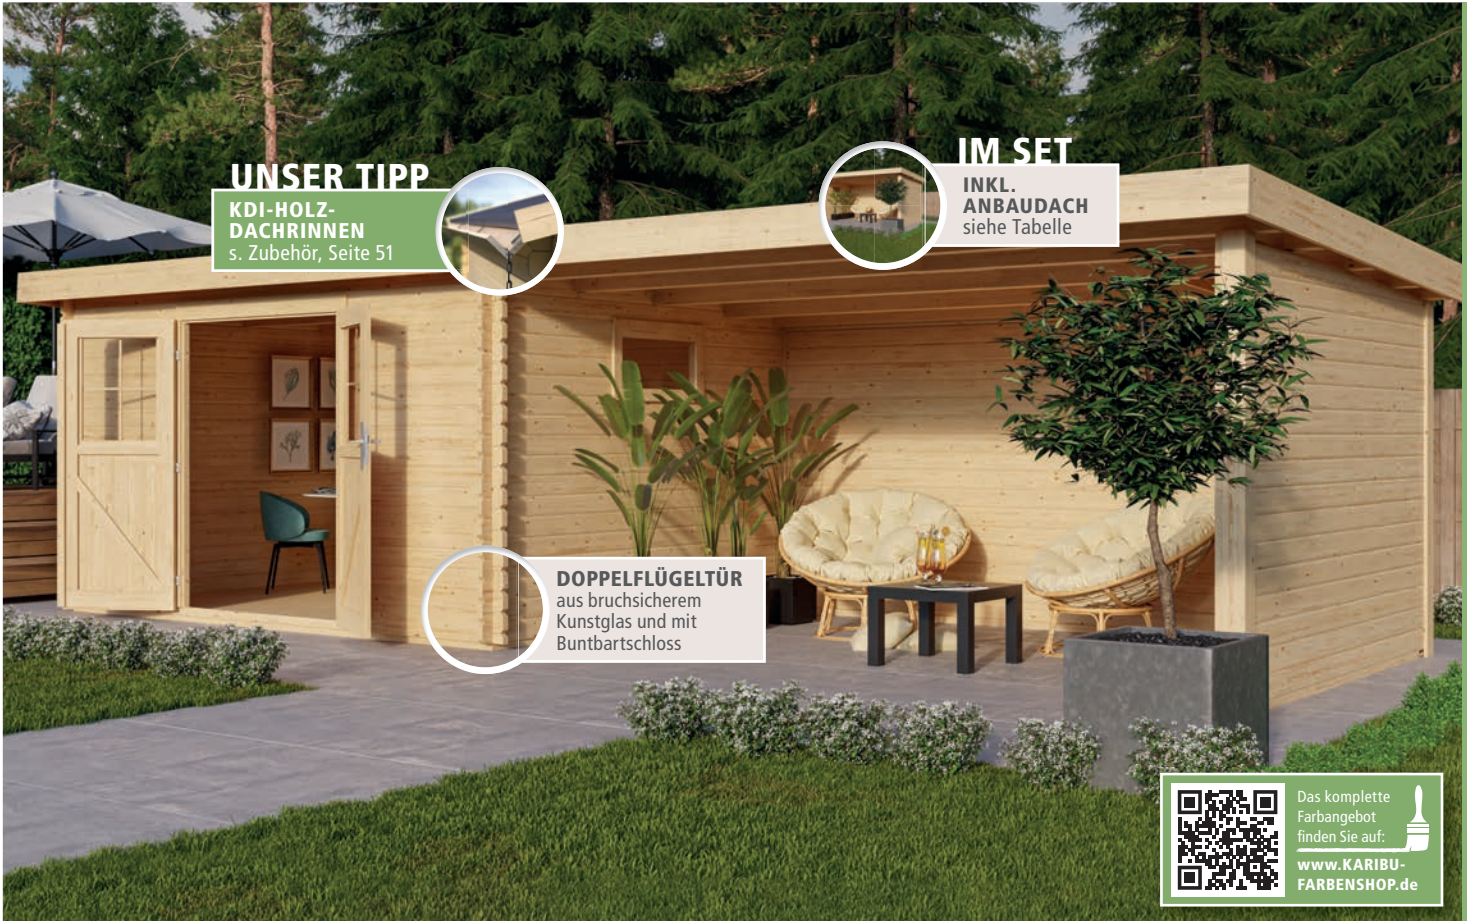

NUT UND FEDER
MIT 6-PLUS-ECK-
VERBINDUNG