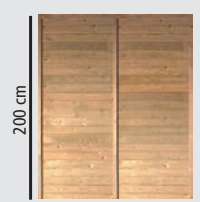

SEITENWAND 19mm Softline-Profil

Einzel-/ Doppelcarport B x H: 180 x 200 cm

Stück 40094 **129,99 €***

CARPORTS & GARAGEN / CLASSIC

*Alle Preise inkl. gesetzlicher Mehrwertsteuer. Preise sind Abholpreise.