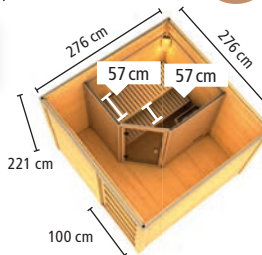

Innenmaß Vorraum (B x T:
100-265 x 75-265 cm),
Innenmaß Sauna:
(B x T: 159 x 185 cm)

Farbe / Ausführung	Art.-Nr.	Preis in €*
ohne Ofen	80796	3.299,99
9 kW Ofen integr. Strg.	80798	3.549,99
9 kW Ofen ext. Strg.	80799	3.689,99
9 kW Bio-Kombiofen ext. Strg	80800	3.969,99
ohne Ofen	81132	3.649,99
9 kW Ofen integr. Strg.	81133	3.899,99
9 kW Ofen ext. Strg.	81134	4.039,99
9 kW Bio-Kombiofen ext. Strg	81135	4.319,99

ohne Ofen	17134	3.349,99
9 kW Ofen integr. Strg.	17137	3.599,99
9 kW Ofen ext. Strg.	17138	3.739,99
9 kW Bio-Kombiofen ext. Strg	17139	4.019,99
ohne Ofen	17135	3.699,99
9 kW Ofen integr. Strg.	17140	3.949,99
9 kW Ofen ext. Strg.	17141	4.089,99
9 kW Bio-Kombiofen ext. Strg	17142	4.369,99