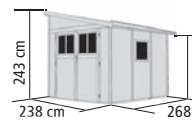

BOMLITZ 3

Umbauer Raum ca. 13,5 m³

naturbelassen	68862	1.249,99
FUßBODEN (optional)		68841
		224,99