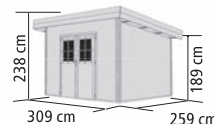

▶ MOOSBURG 2

Umbauter Raum ca. 16,0 m³