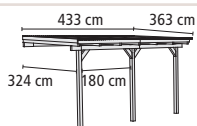

64628

399,99

FRONTELEMENT
(optional) ▶

60112

109,99

▶ **MODELL 3
GRÖßE B**

Höhe vorne 226 / hinten 245 cm

KDI