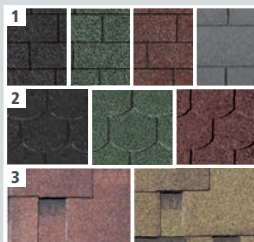

rot 83531 **44,99 €***
schwarz 83532 **44,99 €***

Mehr Infos auf S.49

DACHSCHINDELN FÜR SATTELDACHHÄUSER

(1 Paket = 3 m², bei asymmetrischen Dachschindeln = 4 m²)

1	RECHTECK, schwarz	55198	43,99 €*
	RECHTECK, dunkelgrün	64215	
	RECHTECK, dunkelrot	64217	
	RECHTECK, schiefergrau	8356	
2	BIBERSCHWANZ, schwarz	55200	49,99 €*
	BIBERSCHWANZ, dunkelgrün	64219	
	BIBERSCHWANZ, dunkelrot	64221	
3	ASYMMETRISCH, rot-gefl.	62088	49,99 €*
	ASYMMETRISCH, Zedernholz	62090	