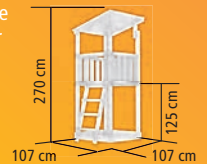

▶ **ANNA**

Der Spielturm mit Pultdach

KONSTRUKTION

- ▶ 6,8 x 6,8 cm Pfosten aus naturbelassenem Massivholz
- ▶ Podesthöhe 125 cm

DACH

- ▶ Pultdach aus Massivholz

ZUBEHÖR

- ▶ Inkl. Sandkiste und Holzleiter