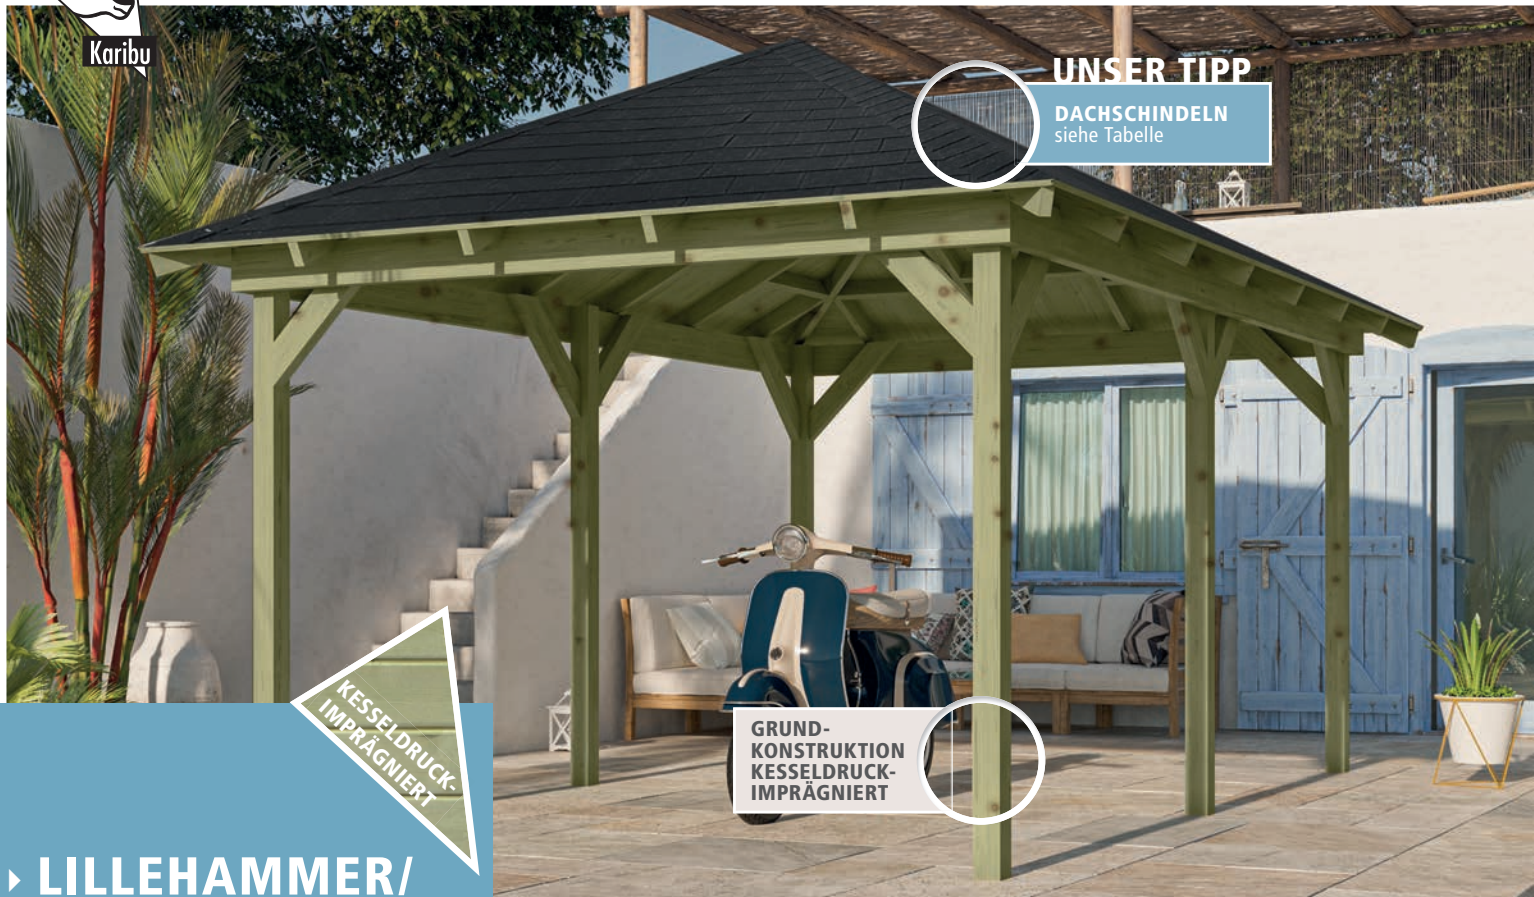

UNSER TIPP

DACHSCHINDELN
siehe Tabelle

KESELDRUCK-
IMPRÄGNIERT

GRUND-
KONSTRUKTION
KESELDRUCK-
IMPRÄGNIERT

▶ PERIDA IM SET MIT SCHWARZEN DACHSCHINDELN, KDI, mit Zubehör (gegen Aufpreis):
6 H-Pfostenanker

▶ LILLEHAMMER/ SEVILLA/ CORDOBA/ GRANADA/ PERIDA

Viereckpavillons in jeder Größe

KONSTRUKTION **ECO**

▶ 9 x 9 cm KDI Massivholzpfosten inkl. Querverbinder

DACH

▶ Holzplatten

HÖHE

▶ LILLEHAMMER: 279 cm

▶ SEVILLA: 290 cm

▶ CORDOBA: 297 cm

▶ GRANADA: 303 cm

▶ PERIDA: 296 cm