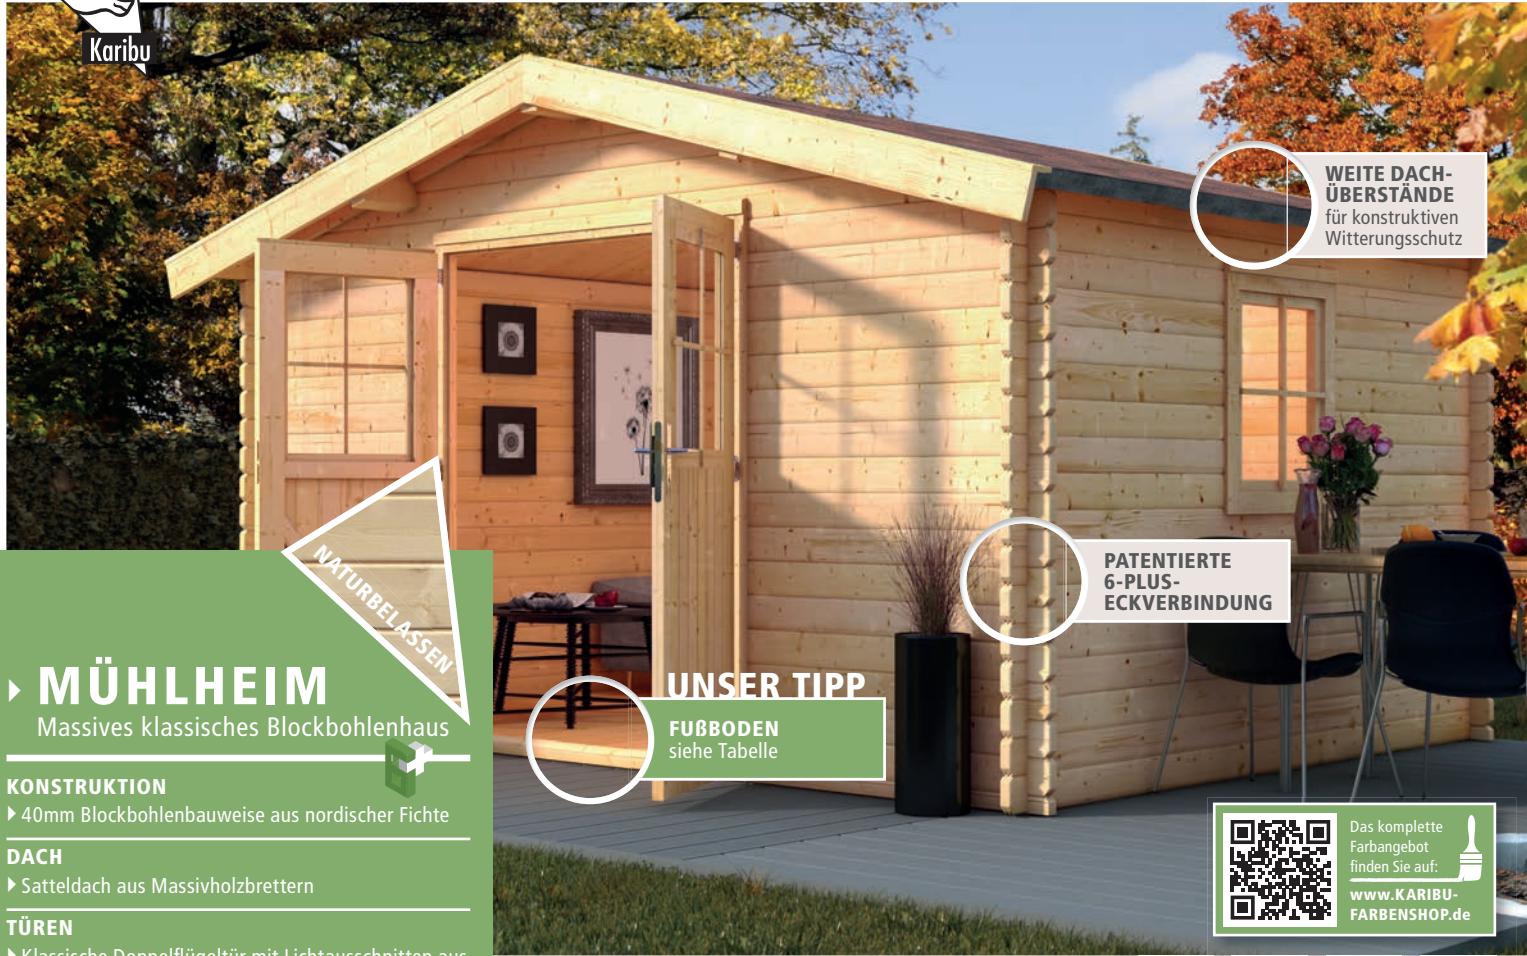

MÜHLHEIM

Massives klassisches Blockbohlenhaus

KONSTRUKTION

▶ 40mm Blockbohlenbauweise aus nordischer Fichte

DACH

▶ Satteldach aus Massivholzbrettern

TÜREN

▶ Klassische Doppelflügeltür mit Lichtausschnitten aus bruchsicherem Kunstglas und Buntbartschloss mit 2 Schlüsseln, Türflügel je 70,5 x 176,5 cm, Durchgangsmaß ges. 140 x 170 cm