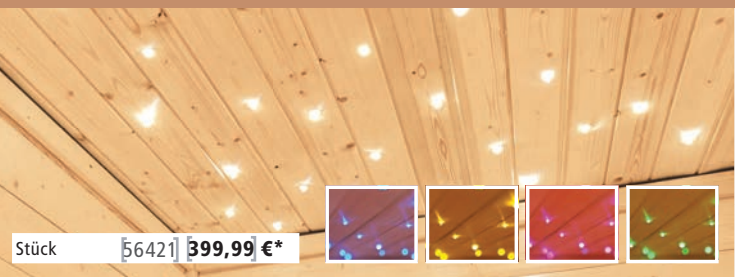

► STERNENHIMMEL