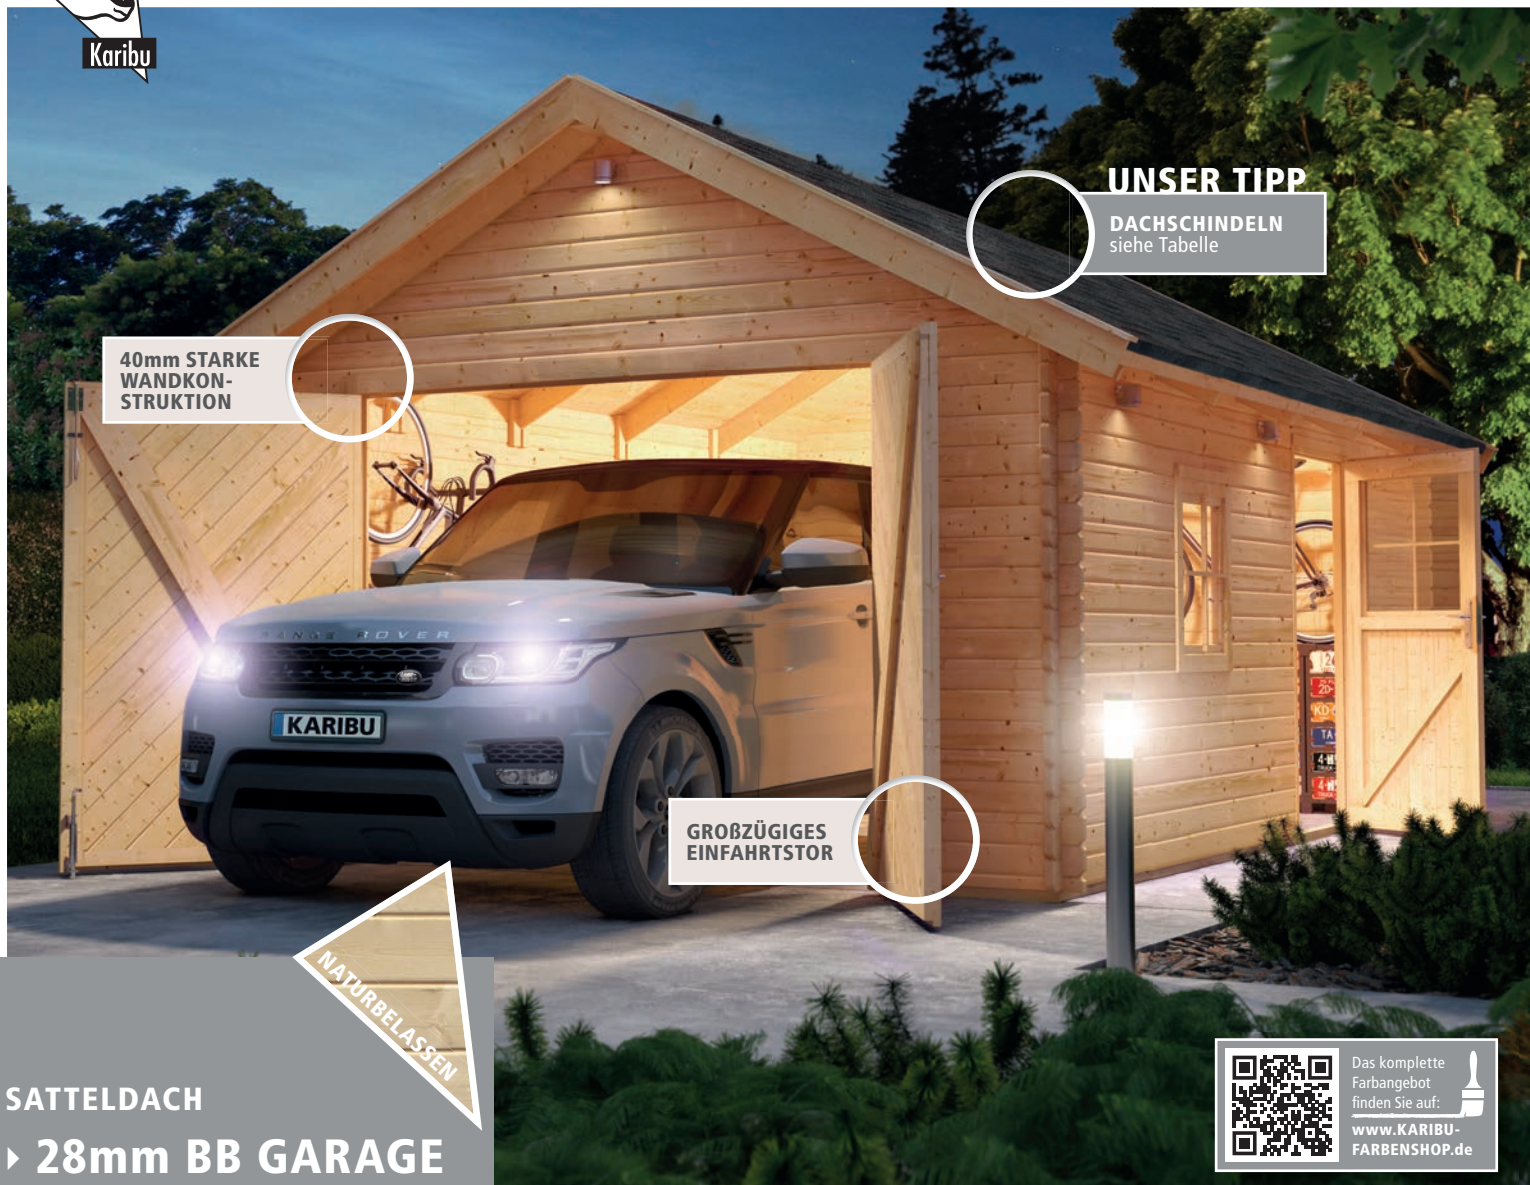

SATTELDACH

▶ 28mm BB GARAGE

▶ 40mm BB GARAGE

KONSTRUKTION

- ▶ 28mm / 40mm Blockbohlenbauweise mit patentierter 6-Plus-Eckverbindung

DACH

- ▶ Satteldach aus Massivholzbrettern

TÜREN