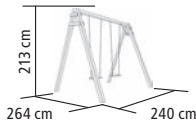

► DOPPELSCHAUKEL FELIX

naturbelassen	89379	149,99