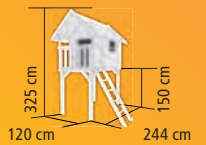

FENSTER

- Eine Fensteröffnung

- Lieferumfang: inkl. Holzleiter

SET A TERRAGRAU

+ Inkl. Wellenrutsche (rot)

Art.-Nr. 91197

939,99 €*