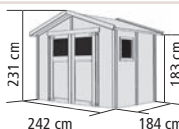

DAHME 2

Umbauter Raum ca. 5,3 m³

naturbelassen	42560	549,99
FUßBODEN (optional)	42566	99,99

DAHME 3

Umbauter Raum ca. 6,4 m³

naturbelassen	42562	599,99
FUßBODEN (optional)	42568	109,99

DALIN 1

Umbauter Raum ca. 8,9 m³