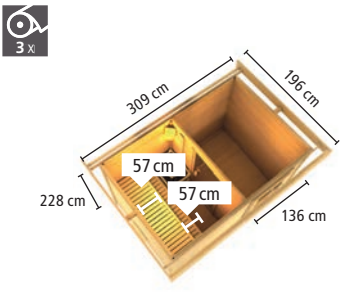

WÄHLEN SIE IHRE WUNSCHTÜR
mehr Infos auf Seite 80

► **SKROLLAN Z**
Maße B x T x H: 309 x 196 x 228 cm
Umbauter Raum ca. 11,9 m³

Tür	Farbe / Ausführung	Art.-Nr.	Preis in €*
[Icon]	ohne Ofen	[17074]	2.749,99
	9 kW Ofen integr. Strg.	[17077]	2.999,99
	9 kW Ofen ext. Strg.	[17078]	3.139,99
[Icon]	9 kW Bio-Kombiofen ext. Strg	[17079]	3.419,99
	ohne Ofen	[17075]	2.749,99
	9 kW Ofen integr. Strg.	[17080]	2.999,99
[Icon]	9 kW Ofen ext. Strg.	[17081]	3.139,99
	9 kW Bio-Kombiofen ext. Strg	[17086]	3.419,99
	ohne Ofen	[17076]	3.049,99
[Icon]	9 kW Ofen integr. Strg.	[17087]	3.299,99
	9 kW Ofen ext. Strg.	[17088]	3.439,99
	9 kW Bio-Kombiofen ext. Strg	[17089]	3.719,99