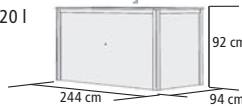

▶ 28 MM HOCHBEET 2

Fassungsvermögen: 1520 l

naturbelassen	91549	329,99
terragrau	91550	399,99