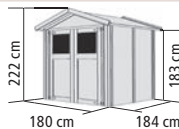

DAHME 2

Umbauter Raum ca. 5,3 m³

naturbelassen	42560	549,99
FUßBODEN (optional)	42566	99,99

DAHME 3

Umbauter Raum ca. 6,4 m³

naturbelassen	42562	599,99
FUßBODEN (optional)	42568	109,99

DALIN 1

Umbauter Raum ca. 8,9 m³