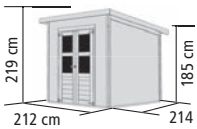

► **MERSEBURG 4**

Umbauter Raum ca. 8,7 m³

naturbelassen	68154	729,99
SET inkl. ANBAUDACH	68765	849,99
FUßBODEN (optional)	54193	164,99