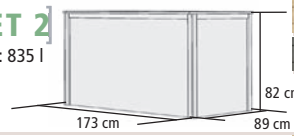

naturbelassen	[64567]	179,99
terragrau	[64571]	244,99

▶ **HOCHBEET IN L-FORM**
Fassungsvermögen: 1190 l