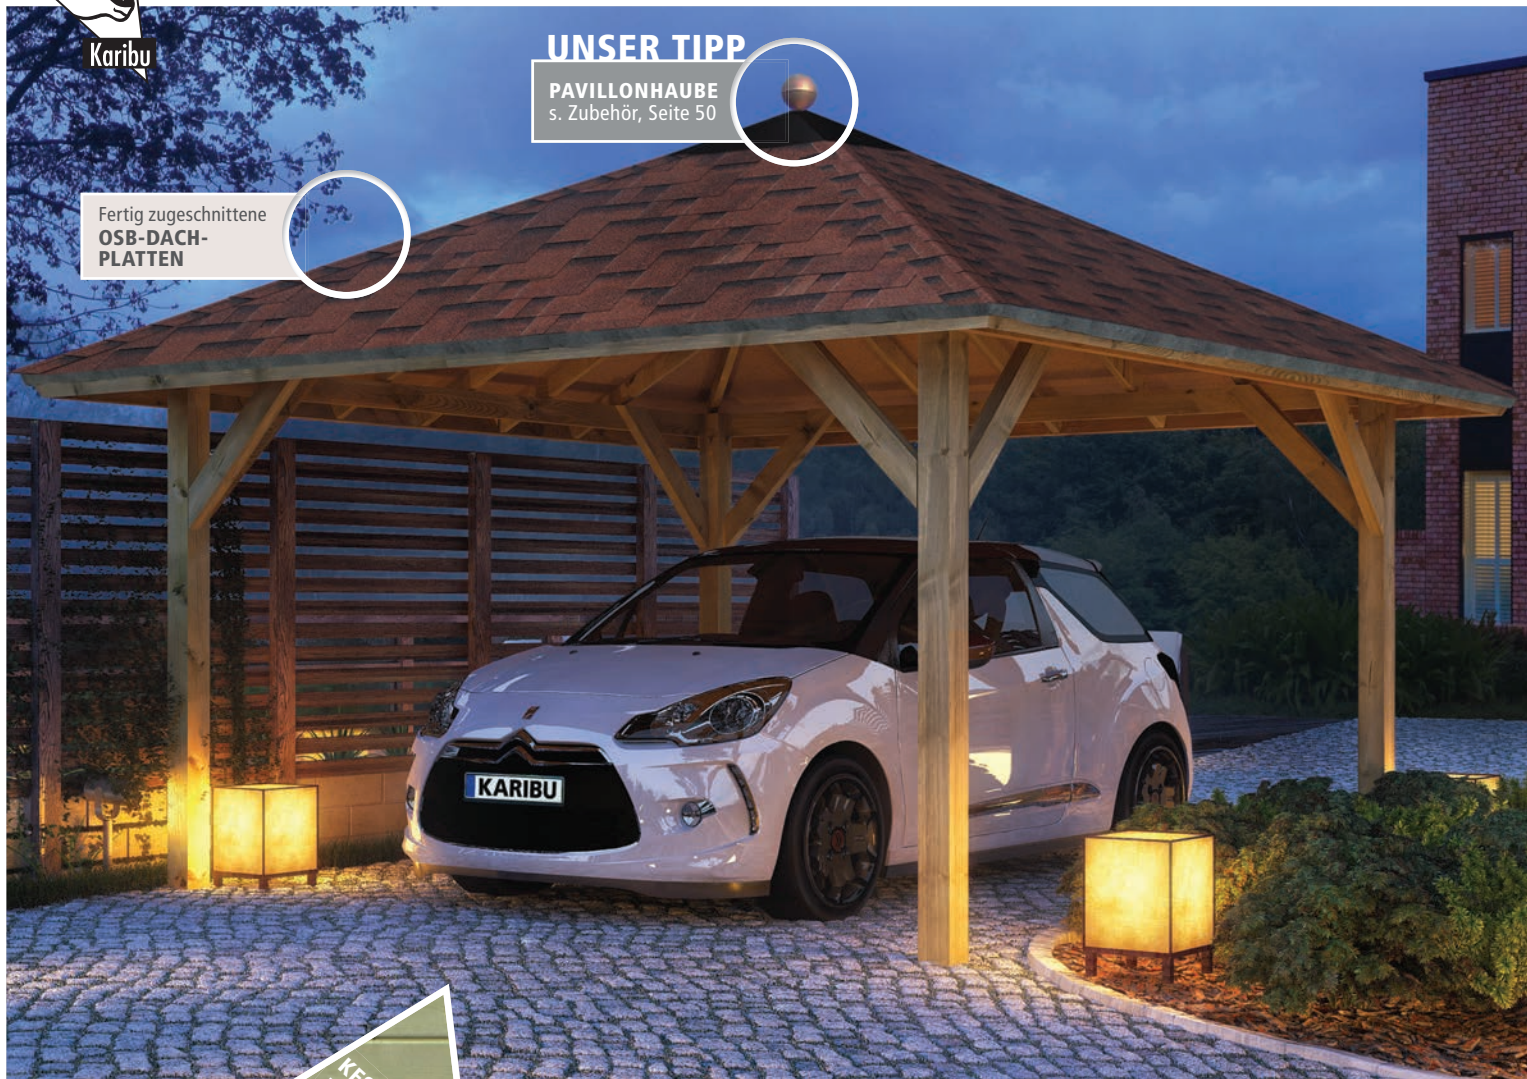

UNSER TIPP

PAVILLONHAUBE
s. Zubehör, Seite 50

Fertig zugeschnittene
**OSB-DACH-
PLATTEN**