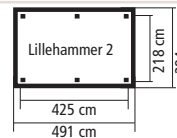

▶ LILLEHAMMER 2

Umbauter Raum ca. 22,6 m³