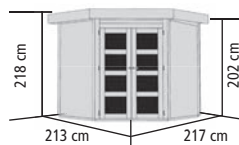

► GOLDENDORF 3

Umbauter Raum ca. 8,1 m³

► GOLDENDORF 5

Umbauter Raum ca. 11,0 m³