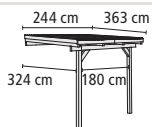

64651

Preis in €*
879,99

FRONTELEMENT
(optional) ▶

60112

109,99

▶ **MODELL 3
GRÖßE A**

Höhe vorne 226 / hinten 245 cm

KDI