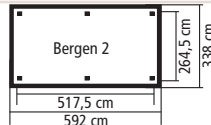

▶ **BERGEN 2**

Umbauter Raum ca. 33,00 m³