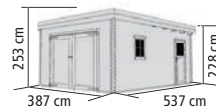

naturbelassen	68284	3.899,99
DREH-KIPP-FENSTER (optional)	83535	129,99

▶ SELBSTKLEBENDE DACHFOLIE (Rolle 5 m²)

FLEXIBLES MATERIAL

WASSERABWEISENDER HOLZSCHUTZ

EINFACH ZU FIXIEREN

dunkelgrau [68589] **89,99 €***

TIPP FÜR FLACHDACH-HÄUSER

Achten Sie auf das Bedarfssymbol.

Mehr Infos s. Seite 49

*Alle Preise inkl. gesetzlicher Mehrwertsteuer. Preise sind Abholpreise.