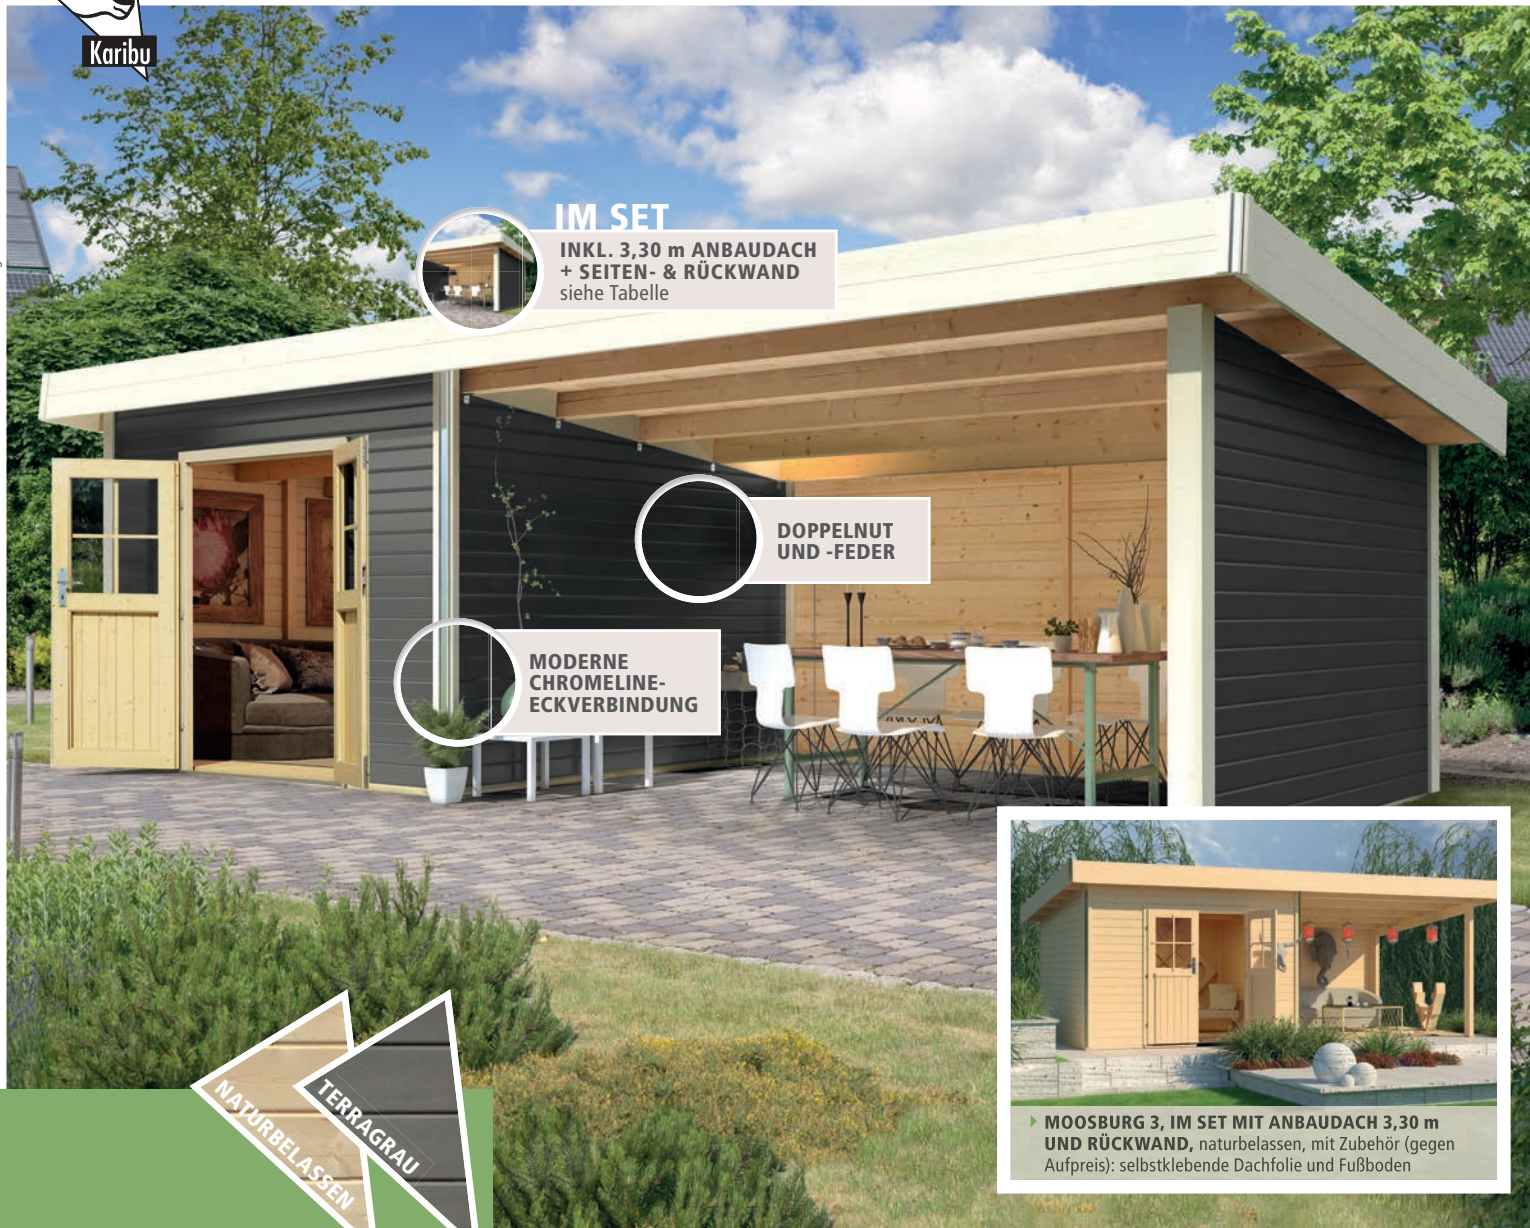

Do it yourself

DACH

Pultdach aus Massivholzbrettern

Optionales Zubehör wie zum Beispiel Holzdachrinnen und selbstklebende Dachfolie finden Sie ab Seite 49.

TÜRELEMENTE

Umlaufend gefaste Leimholzrahmentür, an den Ecken zweifach gedübelt u. geleimt, mit Holzfüllung, Alu-Türschwelle, Wetterschenkel und Lichtausschnitten aus Echtglas mit aufgesetzten Fenstersprossen. Genormtes, eingestemtes Zylinderschloss mit 3 Schlüsseln zum Einsetzen in den Rahmen. Eine Alu-Türschwelle schützt den Boden im Eingangsbereich zusätzlich vor Beschädigungen.

Starke Qualität bis ins Detail

▶ MOOSBURG

Premium-Pultdachhaus mit patentierter Eckverbindung

KONSTRUKTION ▶ PREMIUM

- ▶ 40mm Steck-/ Schraubsystem aus nordischer Fichte mit Chromeline-Eckverbindung

DACH

- ▶ Pultdach aus Massivholzbrettern