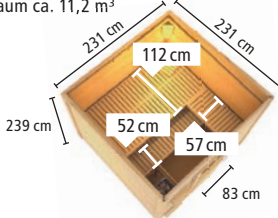

ohne Ofen	86210	2.649,99
	9 kW Ofen integr. Strg.	86211	2.899,99
	9 kW Ofen ext. Strg.	86212	3.039,99
	9 kW Bio-Kombiofen ext. Strg.	86213	3.319,99
	ohne Ofen	86214	2.649,99
	9 kW Ofen integr. Strg.	86215	2.899,99
	9 kW Ofen ext. Strg.	86216	3.039,99
	9 kW Bio-Kombiofen ext. Strg.	86217	3.319,99