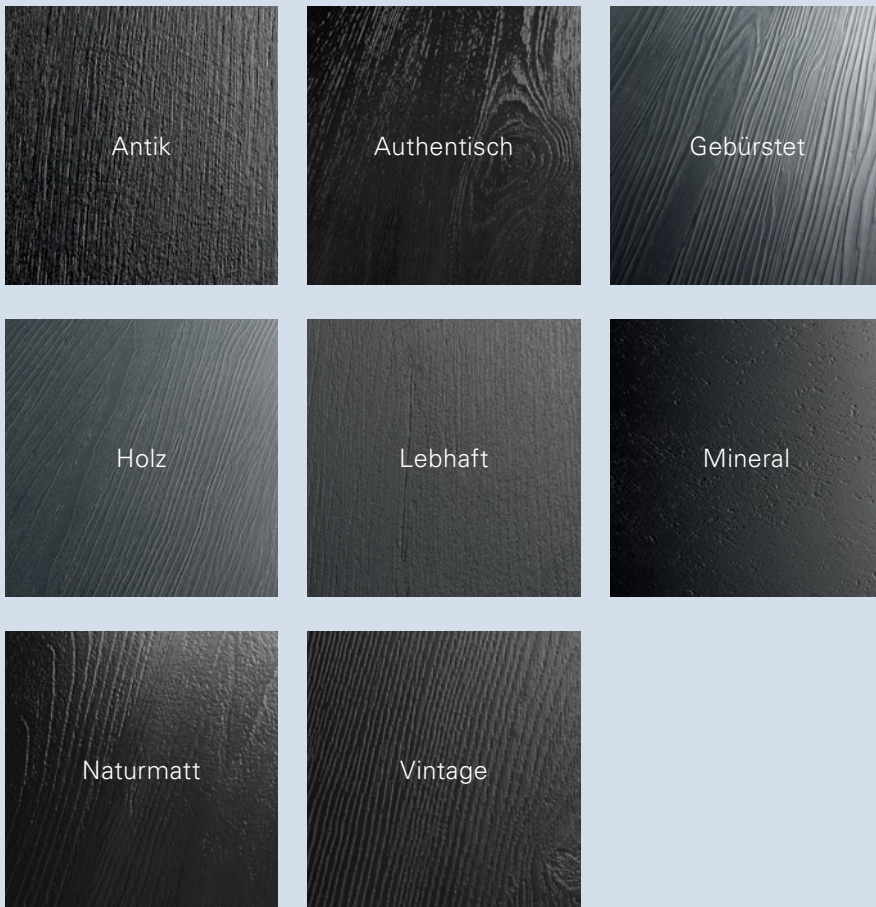

Sortimentsübersicht Vinyl

Vinyl mit SPC-Trägerplatte

Vinyl zum Verkleben

Basic	Classic	Trendtime		Basic
Basic 5.3	Classic 2070	Trendtime 5	Trendtime 8	Basic 2.0
				
✓	✓	✓	✓	
		✓	✓	
15 Jahre	Lifetime	Lifetime	Lifetime	15 Jahre
5 Jahre	10 Jahre	10 Jahre	10 Jahre	5 Jahre
NK 23	NK 23	NK 23	NK 23	NK 23
NK 31	NK 33	NK 33	NK 33	NK 31
1209×225 mm	1209×225 mm	914×457 mm	1522×225 mm	1219×229 mm
5,3 mm	6 mm	6 mm	6 mm	2 mm
0,3 mm	0,55 mm	0,55 mm	0,55 mm	0,3 mm
SPC-Trägerplatte	SPC-Trägerplatte	SPC-Trägerplatte	SPC-Trägerplatte	Vinyl
✓	✓	✓	✓	✓
✓	✓	✓	✓	✓
✓	✓	✓	✓	
✓	✓	✓	✓	✓
✓	✓	✓	✓	

* bitte Verlegehinweise beachten

Echte Schönheit mit allen Sinnen erfahren: Entdecken Sie das Zusammenspiel von Formaten, Oberflächen und Strukturen.

Oberflächenstrukturen

Sie sind mal tiefer und mal flacher ausgeprägt, aber immer spürbar und freundlich zu allen, die sie barfuß, mit Schuhen oder auf vier Pfoten betreten: Die Oberflächenstrukturen von Parador Vinyl zeichnen sich durch Qualität und Tiefe aus.

Bei der **Synchronpore** folgt die Prägung exakt dem Verlauf der Dekormaserung. So entsteht eine Optik, die von echtem Holz kaum mehr zu unterscheiden ist.

Mehr erfahren Sie unter parador.de/your-floor/produktwissen/vinyl