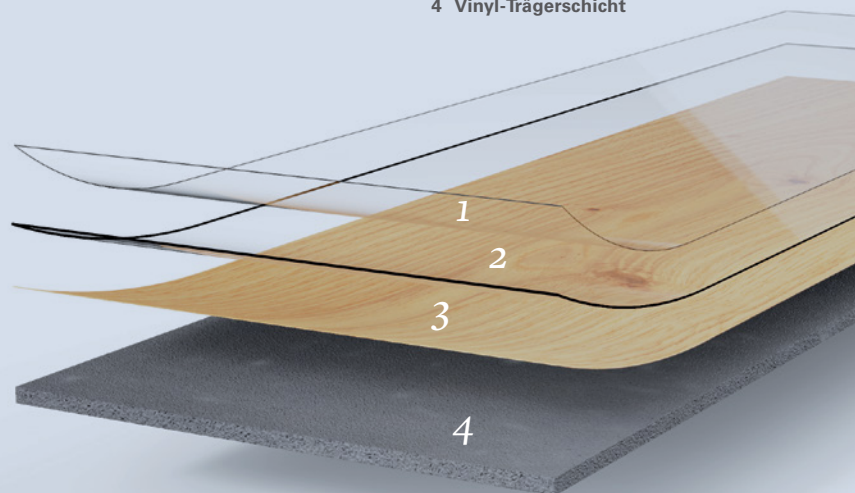

Vinyl zum Verkleben ist aufgrund seiner geringen Aufbauhöhe ideal für *anspruchsvolle Renovierungsprojekte*.

Das Verkleben sorgt für eine starke Verbindung zum Untergrund und vereint Wohnlichkeit mit Widerstandsfähigkeit.

Vinyl zum Verkleben bietet Holzoptiken in Wohnräumen und Feuchträumen und macht auch in Wintergärten einen guten Eindruck.

Der Boden für anspruchsvolle Raumprojekte. Parador Vinyl zum Verkleben lässt sich überall problemlos einsetzen. Der spezielle Produktaufbau und die Verlegeart sorgen bei dieser Variante für extrem hohe Strapazier- und Widerstandsfähigkeit. Vinyl zum Verkleben ist wasserfest und daher ideal in allen Wohnräumen, die besondere Anforderungen an den Boden stellen. [parador.de/your-floor/produktwissen](https://www.parador.de/your-floor/produktwissen)

- 1 UV-Vergütungsschicht
- 2 Vinyl-Nutzschicht
- 3 Vinyl-Dekorschicht
- 4 Vinyl-Trägerschicht