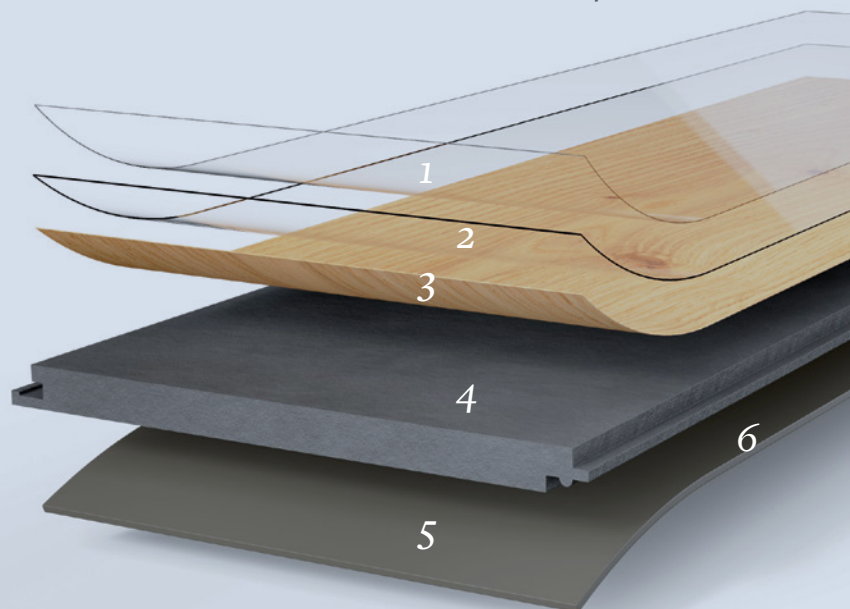

Vinyl mit SPC-Trägerplatte ist als Boden für den universellen Einsatz besonders dimensionsstabil. Seine Trägerplatte gleicht Unebenheiten perfekt aus. Renovierungen auf Fliesen können mit geringem Aufwand dem Wohnraum ein völlig neues Bild geben.

Bei anspruchsvollen Raumsituationen wie größeren Räumen, bodentiefen Fenstern und Wintergärten ist das wasserfeste Vinyl die ideale Wahl; auch Feuchträumen verleiht es ein besonderes Ambiente.

Der Alleskönner für jede

Raumsituation. Bei dem Trägermaterial SPC (= Solid Polymer Core) sind nicht nur die luftfeuchtigkeitsbedingten, sondern auch die temperaturbedingten Änderungen im Ausdehnungsverhalten minimal. Ein perfektes Verlegebild ist mit wenigen Handgriffen möglich.
parador.de/your-floor/produktwissen

- 1 UV-Vergütungsschicht
- 2 Vinyl-Nutzschicht
- 3 Vinyl-Dekorschicht
- 4 SPC-Trägerschicht
- 5 Akustikgegenzug
- 6 Comfort-Click-System