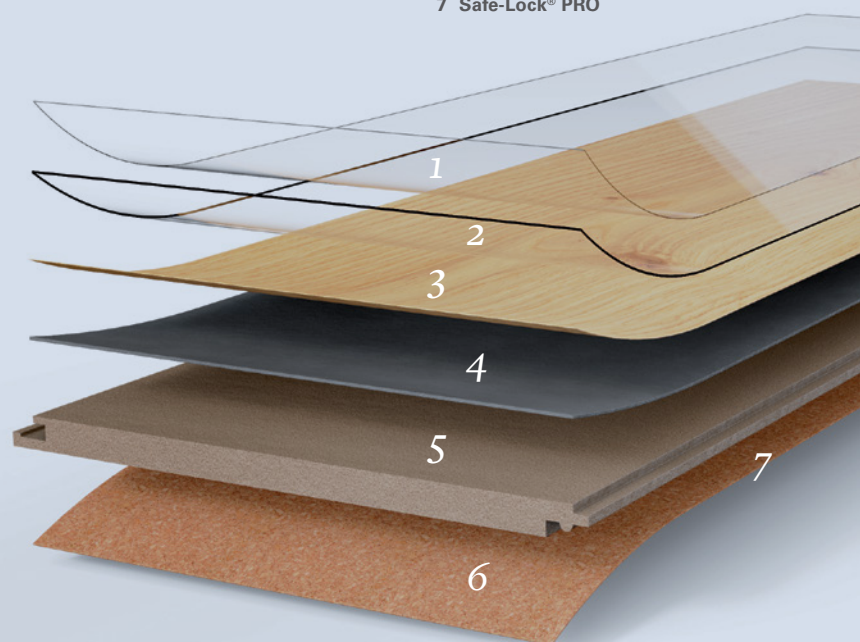

Vinyl mit HDF-Trägerplatte ist die perfekte Lösung bei der Gestaltung von allen Wohnräumen, in denen leichte Unebenheiten ausgeglichen werden müssen.

Die integrierte Trittschalldämmung aus Kork sorgt für eine leise Raumakustik bei gleichzeitig hohem Gehkomfort. Vinyl mit HDF-Trägerplatte ist *robust und pflegeleicht* und lässt sich dank Klicksystem leicht verlegen.

1. 1 UV-Vergütungsschicht
2. 2 Vinyl-Nutzschicht
3. 3 Vinyl-Dekorschicht
4. 4 Vinyl-Trägerschicht
5. 5 HDF-Trägerplatte
6. 6 Korkschicht
7. 7 Safe-Lock® PRO

Der Boden für den besonderen Wohnkomfort. Vinyl mit HDF-Trägerplatte ist als zeitgemäßer und innovativer Boden mit intelligentem Aufbau die erste Wahl für ästhetisch und funktional hochwertige Raumkonzepte.
parador.de/your-floor/produktwissen