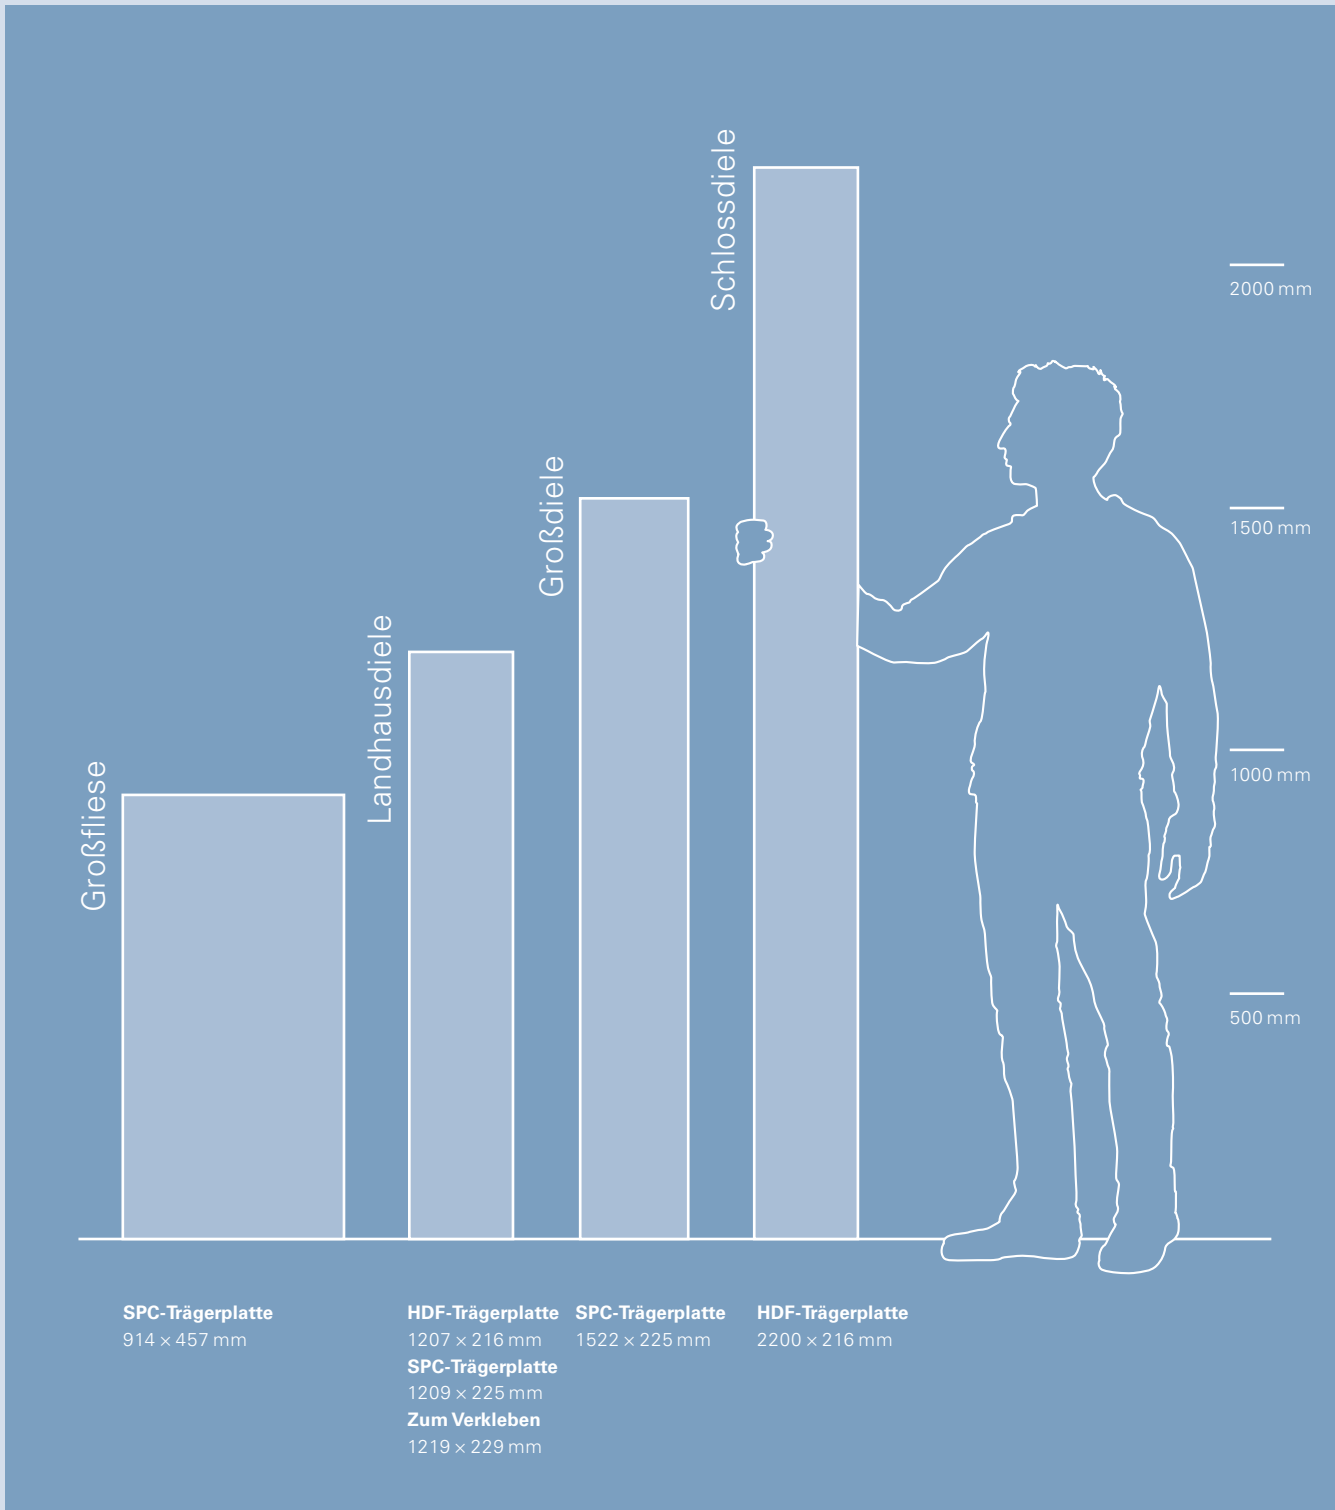

* bitte Verlegehinweise beachten

Echte Schönheit mit allen Sinnen erfahren: Entdecken Sie das Zusammenspiel von Formaten, Oberflächen und Strukturen.

Oberflächenstrukturen

Sie sind mal tiefer und mal flacher ausgeprägt, aber immer spürbar und freundlich zu allen, die sie barfuß, mit Schuhen oder auf vier Pfoten betreten: Die Oberflächenstrukturen von Parador Vinyl zeichnen sich durch Qualität und Tiefe aus.