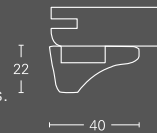

Geschwungene, unaufdringliche Abschlussleiste für ein klassisches, wohnliches Ambiente.

Montage mit braunen Clips.

Deckenleiste DAL 3