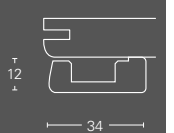

Geradlinige, schlichte Abschlussleiste für ein elegantes, modernes Ambiente.

Montage mit braunen Clips.