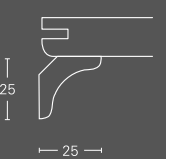

Dekor-Paneele Deckenleisten

Dezent abgerundete Abschlussleiste für ein modernes Ambiente.

Montage mit braunen Clips.

Geschwungene, unaufdringliche Abschlussleiste für ein klassisches, wohnliches Ambiente.

Montage mit braunen Clips.

Geradlinige, schlichte Abschlussleiste für ein elegantes, modernes Ambiente.

Montage mit braunen Clips.

Spezialleisten für Paneele

Zur Abdeckung sichtbarer Unterkonstruktionen. In Paneelfarben.

Montage ohne Clips.

Eingesetzt wie eine Feder, schafft die Faltleiste FAL saubere Übergänge bei allen Winkeln zwischen 1 bis 180°.

Für Deckenabschlüsse und verdeckte Kabelführung. In Paneelfarben.

Montage ohne Clips