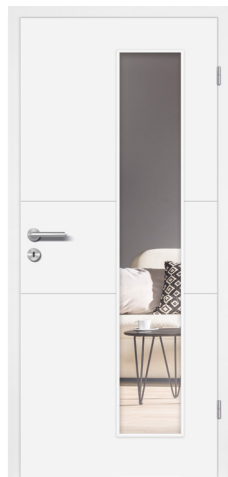

Blanche V2 LA-B
Premiumweiss
Glas Float klar