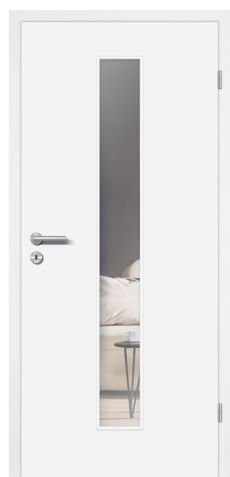

**Piana DIN-LA**  
CPL Premiumweiss  
Glas Float satiniert  
Beschlag Frida  
Übersteckhülsen 2-tlg.

**Piana LA-K**  
CPL Premiumweiss  
Glas Float klar

**Piana LA-S**  
CPL Premiumweiss  
Glas Petali