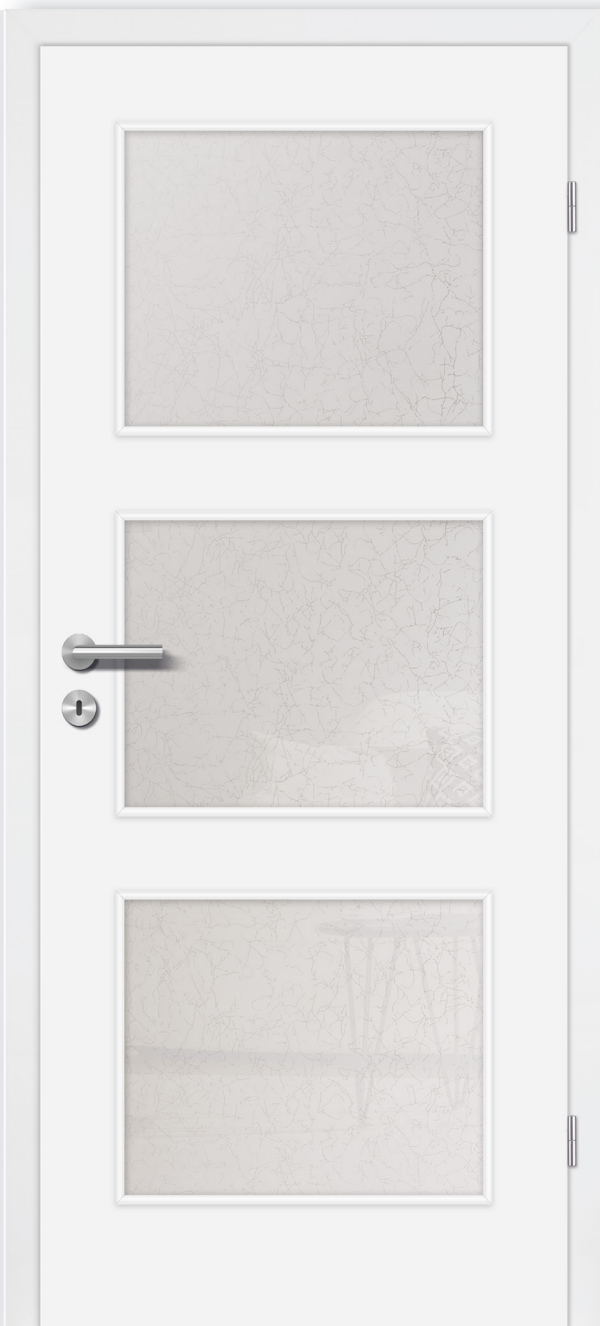

Blanche K3-LA
Premiumweiss
Glas Window