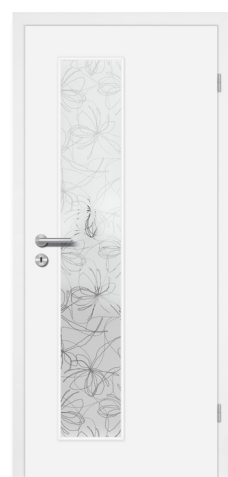

### Der perfekte Rahmen

Passend zu unseren Premiumweiss-Türen erhalten Sie das moderne, leicht gerundete Futter R2 in CPL Premiumweiss mit 70 mm Bekleidungsbreite.

**Piana LA-M**  
CPL Premiumweiss  
Glas Window

**Piana DIN-LA**  
CPL Premiumweiss  
Glas Float satiniert  
Beschlag Frida  
Übersteckhülsen 2-tlg.

**Piana LA-K**  
CPL Premiumweiss  
Glas Float klar

**Piana LA-S**  
CPL Premiumweiss  
Glas Petali