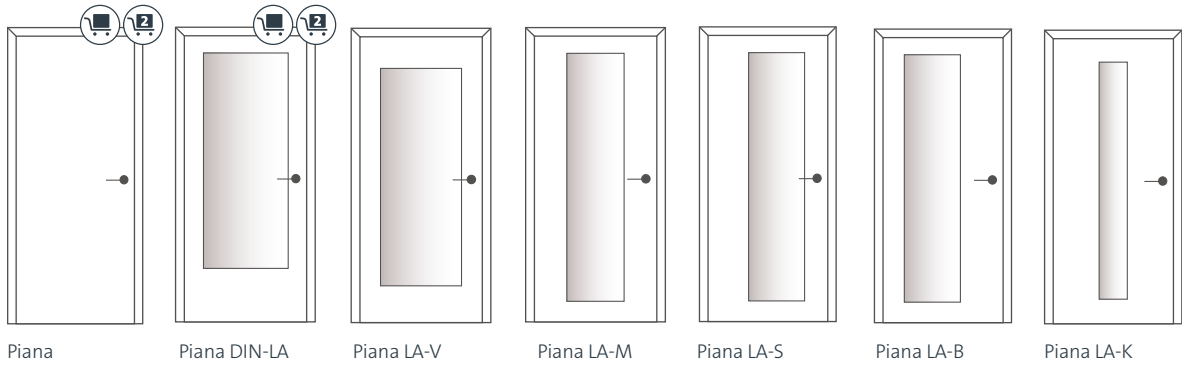

## Premium Standard

**Piana**  
CPL Premiumweiss

**Piana.** Die glatten Türen Piana passen zu jedem Wohnstil und bringen mit dem hellen Weisston Premiumweiss und vielen verschiedenen Lichtausschnittvarianten jedes Zuhause zum Strahlen.

## Modellübersicht Türen

Piانا

Piانا DIN-LA

Piانا LA-V

Piانا LA-M

Piانا LA-S

Piانا LA-B

Piانا LA-K