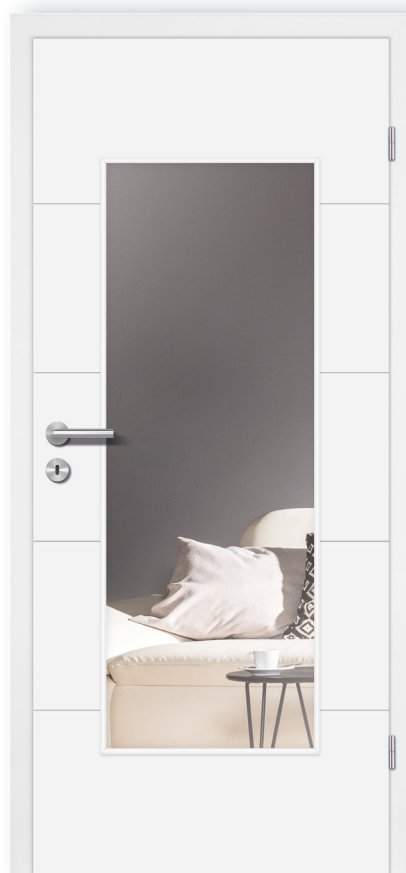

Blanche V4 LA-V
Premiumweiss
Glas Float klar