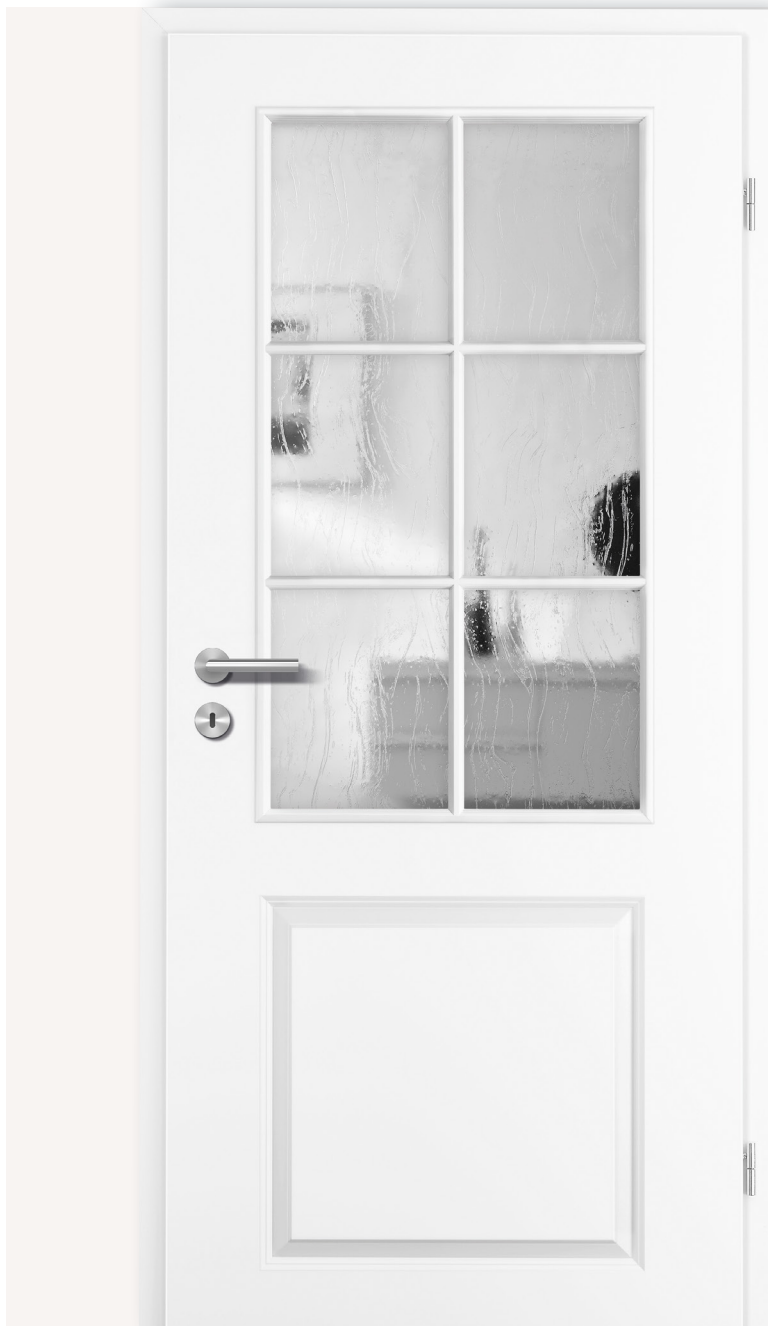

Blanche SF2-LA + SP12
Premiumweiss,
Glas Gothik