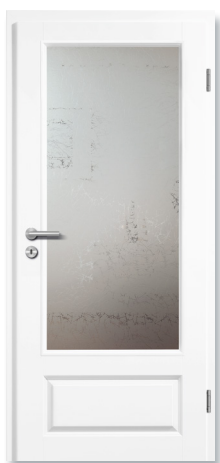

Blanche SF4Q-LA
Premiumweiss
Glas Uadi