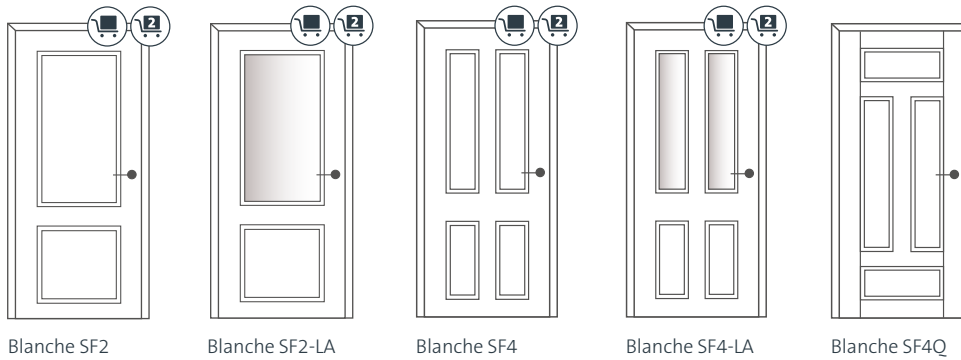

Modellübersicht Türen

Blanche SF2

Blanche SF2-LA

Blanche SF4

Blanche SF4-LA

Blanche SF4Q

Türblattkante

Futterausführung

Bekleidungsbreite 70 mm

Diese Ausführung ist in DIN-Höhe 1985 mm kurzfristig lieferbar.

Diese Ausführung ist in DIN-Höhe 2110 mm kurzfristig lieferbar.