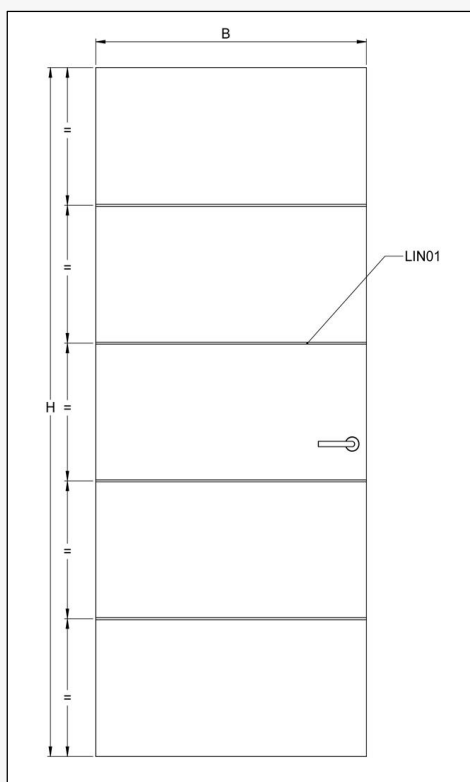

Aktion 320,00 Euro / Stück