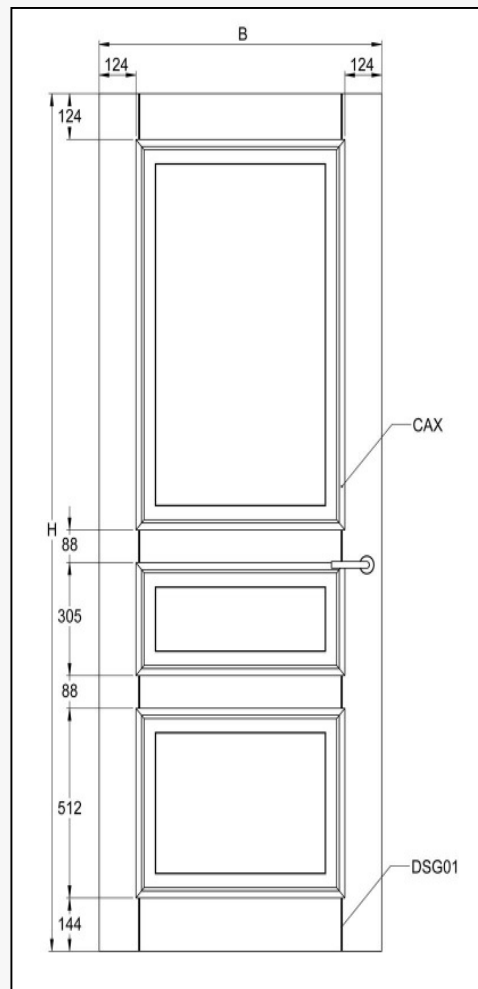

Aktion: 500,00 Euro / Stück