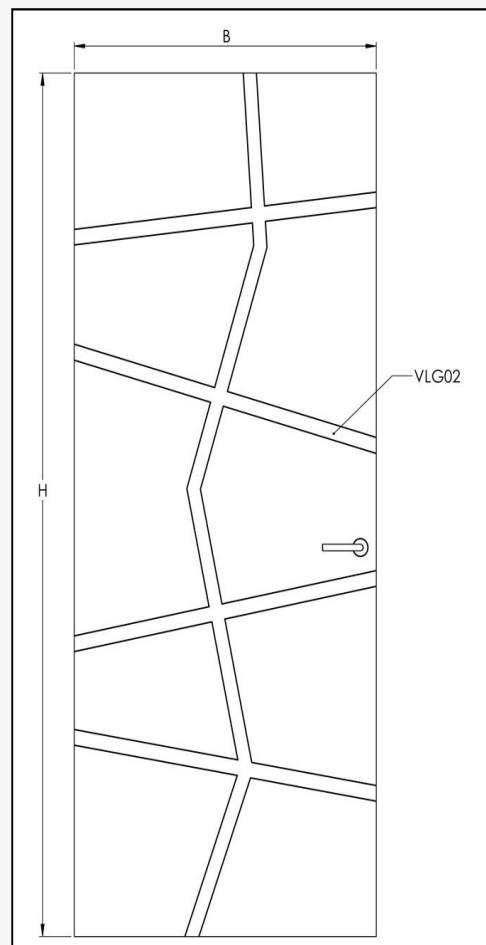

Türhöhen:

Gefalzt; 1985- + 2110-mm..
Sonderhöhen auf Anfrage.

Aktion: 500,00 Euro / Stück

Alle Preise inkl. Zarge + Türblatt, inkl. MwSt.